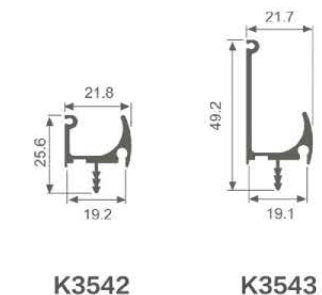

K3536

K3537

K3538

K1945

板式通体长拉手系列 Plate type whole body long handle series

K2147

K3545

K383

K1580

K1724

K3122

K3164

K3147/A28-75

**K3098 (皮革拇指款)**  
K3098 Leather Thumb Grip Type

**K3099 (皮革F款)**  
K3099 Leather F Type

**K3100**