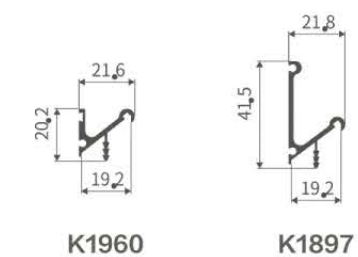

K3536

K3537

K3538

K1945

板式通体长拉手系列 Plate type whole body long handle series

K2147

K3545

K383