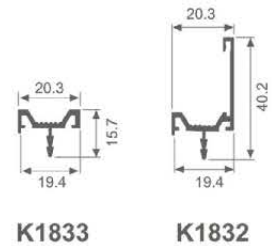

K3536

K3537

K3538

K1945

板式通体长拉手系列 Plate type whole body long handle series

K2147

K3545

K383