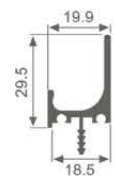

K3536

K3537

K3538

K1945

板式通体长拉手系列 Plate type whole body long handle series

K2147

K3545

K383

K1580

K1724

K3122

K3164

K3147/A28-75

**K3098 (皮革拇指款)**  
K3098 Leather Thumb Grip Type

**K3099 (皮革F款)**  
K3099 Leather F Type

**K3100**