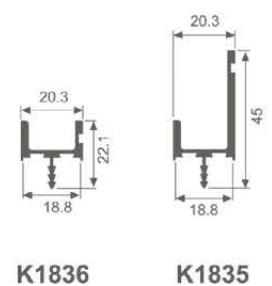

K3536

K3537

K3538

K1945

板式通体长拉手系列 Plate type whole body long handle series

K2147

K3545

K383