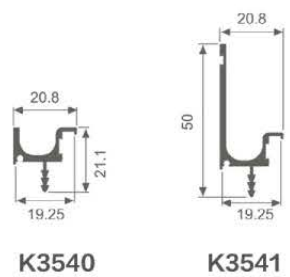

K3536

K3537

K3538

K1945

板式通体长拉手系列 Plate type whole body long handle series

K2147

K3545

K383