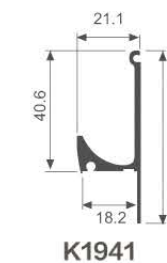

K3536

K3537

K3538

K1945

板式通体长拉手系列 Plate type whole body long handle series

K2147

K3545

K383

K1580

K1724

K3122

K3164

K3147/A28-75

**K3098 (皮革拇指款)**  
K3098 Leather Thumb Grip Type

**K3099 (皮革F款)**  
K3099 Leather F Type

**K3100**