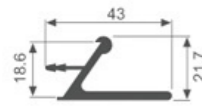

壁厚: 1.2mm 米重: 0.449kg/m

K310

壁厚: 1.2mm 米重: 0.365kg/m

K313

壁厚: 1.8mm 米重: 0.381kg/m

K314

壁厚: 1.8mm 米重: 0.237kg/m

K315