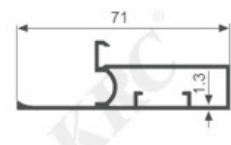

K1275

壁厚: 1.3mm 米重: 0.620kg/m

K737

壁厚: 1.1mm 米重: 0.398kg/m

K740

壁厚: 0.6mm 米重: 0.284kg/m

K749

壁厚: 1.0mm 米重: 0.475kg/m