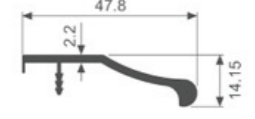

K2007

壁厚: 2.2mm 米重: 0.397kg/m