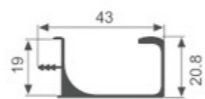

K429

壁厚: 1.1mm 米重: 0.395kg/m