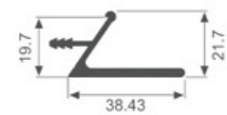

MY1569

壁厚: 1.8mm 米重: 0.506kg/m