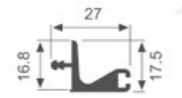

壁厚: 5.5mm 米重: 0.227kg/m

K663

壁厚: 0.55mm 米重: 0.053kg/m

K664

壁厚: 0.9mm 米重: 0.103kg/m

K665

壁厚: 1.05mm 米重: 0.148kg/m

K340