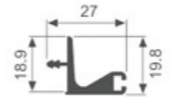

K342

壁厚: 2.64mm 米重: 0.364kg/m