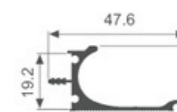

壁厚: 1.3mm 米重: 0.183kg/m

K2018

壁厚: 1.8mm 米重: 0.415kg/m

K2019

壁厚: 1.8mm 米重: 0.274kg/m

K2020

壁厚: 1.4mm 米重: 0.420kg/m

K1652