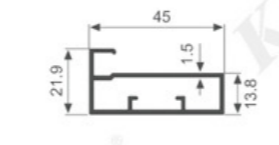

K940

壁厚: 1.5mm 米重: 0.577kg/m