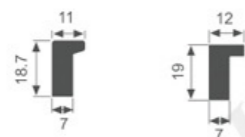

K600 K1111

材质：铝合金
长度与表面处理可订制
Material: Aluminium alloy
The length and surface treatment may have custom made