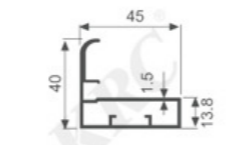

K736

壁厚: 1.5mm 米重: 0.710kg/m