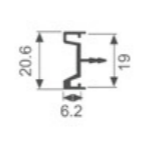

K1833

壁厚: 1.6mm 米重: 0.178kg/m