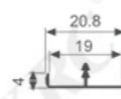

K430

壁厚: 0.7mm 米重: 0.070kg/m