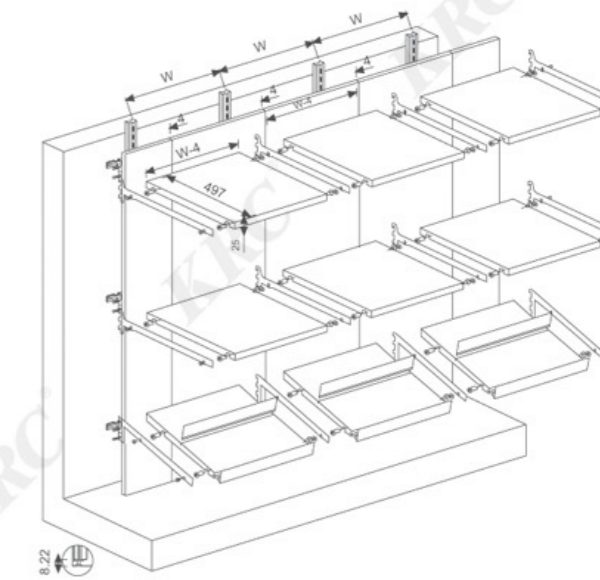

单边应用

层板托303AA6

双边共用

用料示例：按4块面版宽度600mm 高度2400mm计算为例

1. 立柱铝型材	5根
2. 90度转角固定件	3个（如是平面安装则不需要）
3. 平面固定件	15个
4. 立柱支撑件	15个
5. 立柱调节脚	5个
6. 挂臂	12对（装35mm或25mm或18mm层板或LED层板灯框）
7. 背板固定件	50个

OPEN-TYPE STORAGE LAMP RACK
开放式收纳灯柜