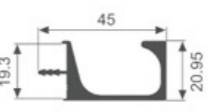

K2023

壁厚: 1.9mm 米重: 0.627kg/m