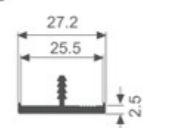

K1560

壁厚: 2.5mm 米重: 0.242kg/m