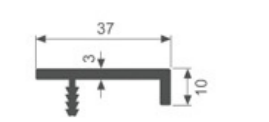

K508

壁厚: 3.0mm 米重: 0.454kg/m

K1123

壁厚: 2.0mm 米重: 0.372kg/m

K620

壁厚: 2.5mm 米重: 0.494kg/m

K637

壁厚: 3.0mm 米重: 0.430kg/m