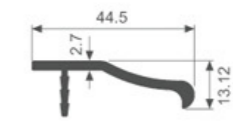

K203

壁厚: 2.7mm 米重: 0.441kg/m