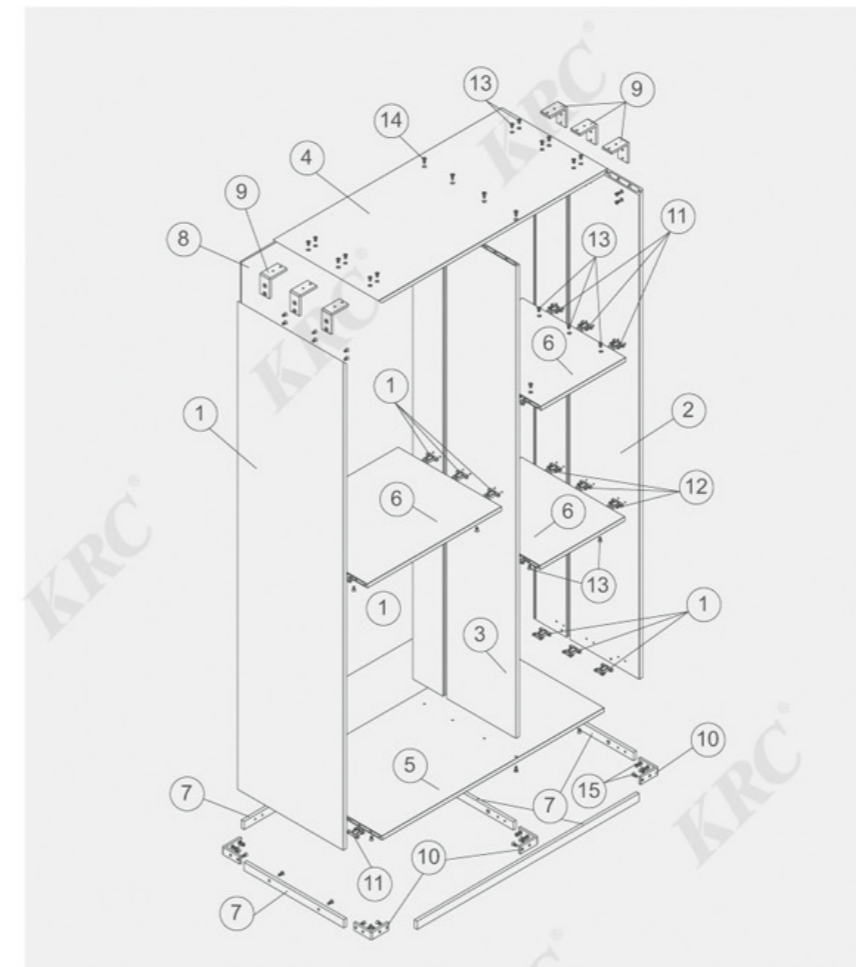

序号	名称	图片
1	左侧板	 K3132
2	右侧板	 K3132
3	中竖板	 K3132
4	顶板	 K3132
5	底板	 K3132
6	中横板	 K3132
7	20X8mm底座铝条	 K3133
8	4mm背板	
9	18X50X5.2mm连接角码	 P001
10	28X50X5.2mm连接角码	 P002
11	中横板连接件	 P003
12	M3X10mm沉头机丝	
13	M4X6mm沉头机丝	
14	M4X20mm沉头自攻	
15	内六角M4X10mm沉头机丝	