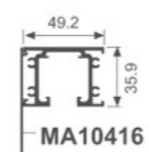

MA-459

多用吊轨

米重: 1.20kg/m