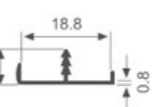

K265

壁厚: 0.8mm 米重: 0.082kg/m