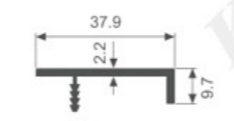

K262

壁厚: 1.8mm 米重: 0.121kg/m

K398

壁厚: 0.9mm 米重: 0.094kg/m

K267

壁厚: 2.0mm 米重: 0.143kg/m

K201

壁厚: 2.2mm 米重: 0.319kg/m