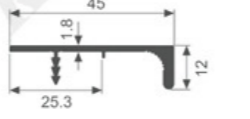

K1281

壁厚: 3.0mm 米重: 0.442kg/m

K1282

壁厚: 3.0mm 米重: 0.524kg/m

K1323

壁厚: 1.8mm 米重: 0.355kg/m

K1324

壁厚: 1.7mm 米重: 0.354kg/m