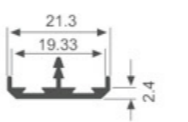

K1014

壁厚: 1.2mm 米重: 0.362kg/m

K399

壁厚: 1.2mm 米重: 0.182kg/m

K1546

壁厚: 2.4mm 米重: 0.447kg/m

K1545

壁厚: 2.4mm 米重: 0.139kg/m