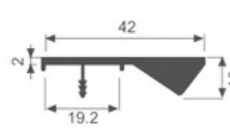

K2008

K1623

K1820

K2015

K2014

AC-13

外观尺寸

长度(L)	宽度(W)	高度(H)
192	71.2	20