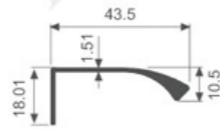

K1374

壁厚: 1.4mm 米重: 0.372kg/m

K1400

壁厚: 1.21mm 米重: 0.315kg/m

K2106

壁厚: 1.51mm 米重: 0.339kg/m

K1401

壁厚: 2.0mm 米重: 0.360kg/m