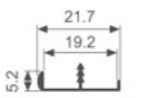

K432

壁厚: 0.7mm 米重: 0.084kg/m