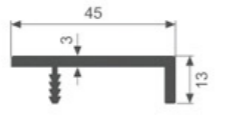

K1335

壁厚: 1.8mm 米重: 0.359kg/m

K580

壁厚: 3.0mm 米重: 0.454kg/m

K1459

壁厚: 3.0mm 米重: 0.511kg/m

K266

壁厚: 3.0mm 米重: 0.417kg/m