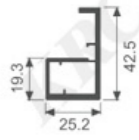

K1825

壁厚: 1.2mm 米重: 0.242kg/m

K1826

壁厚: 1.2mm 米重: 0.356kg/m

K2080

壁厚: 1.8mm 米重: 0.560kg/m

K2082

壁厚: 1.8mm 米重: 0.722kg/m