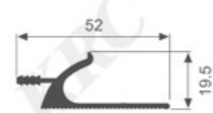

K1384

壁厚: 2.0mm 米重: 0.520kg/m