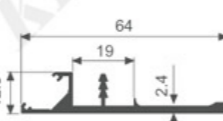

K2060

壁厚: 2.4mm 米重: 0.548kg/m