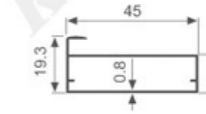

K258

壁厚: 0.8mm 米重: 0.334kg/m

K259

壁厚: 0.8mm 米重: 0.282kg/m

K260

壁厚: 0.9mm 米重: 0.565kg/m

K1046

壁厚: 2.0mm 米重: 0.745kg/m