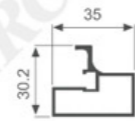

序号	名称	图片
1	门框料	K2168
2	角码	P074
3	玻璃胶条	P062
4	5mm玻璃	
5	M4x10内六角沉头机丝	

K2168 门框料