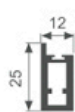

K3057 带灯玻璃层条   K3058 玻璃层条   K3059 立柱横梁   K3060 连接件