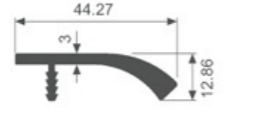

K693

壁厚: 2.5mm 米重: 0.503kg/m

K694

壁厚: 3.0mm 米重: 0.548kg/m

K709

壁厚: 2.5mm 米重: 0.395kg/m

K718

壁厚: 2.0mm 米重: 0.433kg/m