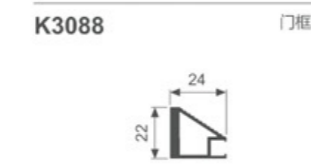

序号	名称	图片
1	门框料	K3192
2	门框料	K3193
3	门框料	K3195
4	5mm玻璃	
5	玻璃胶条	P062
6	封堵(分左右)	P068
7	M5x25沉头自攻螺丝