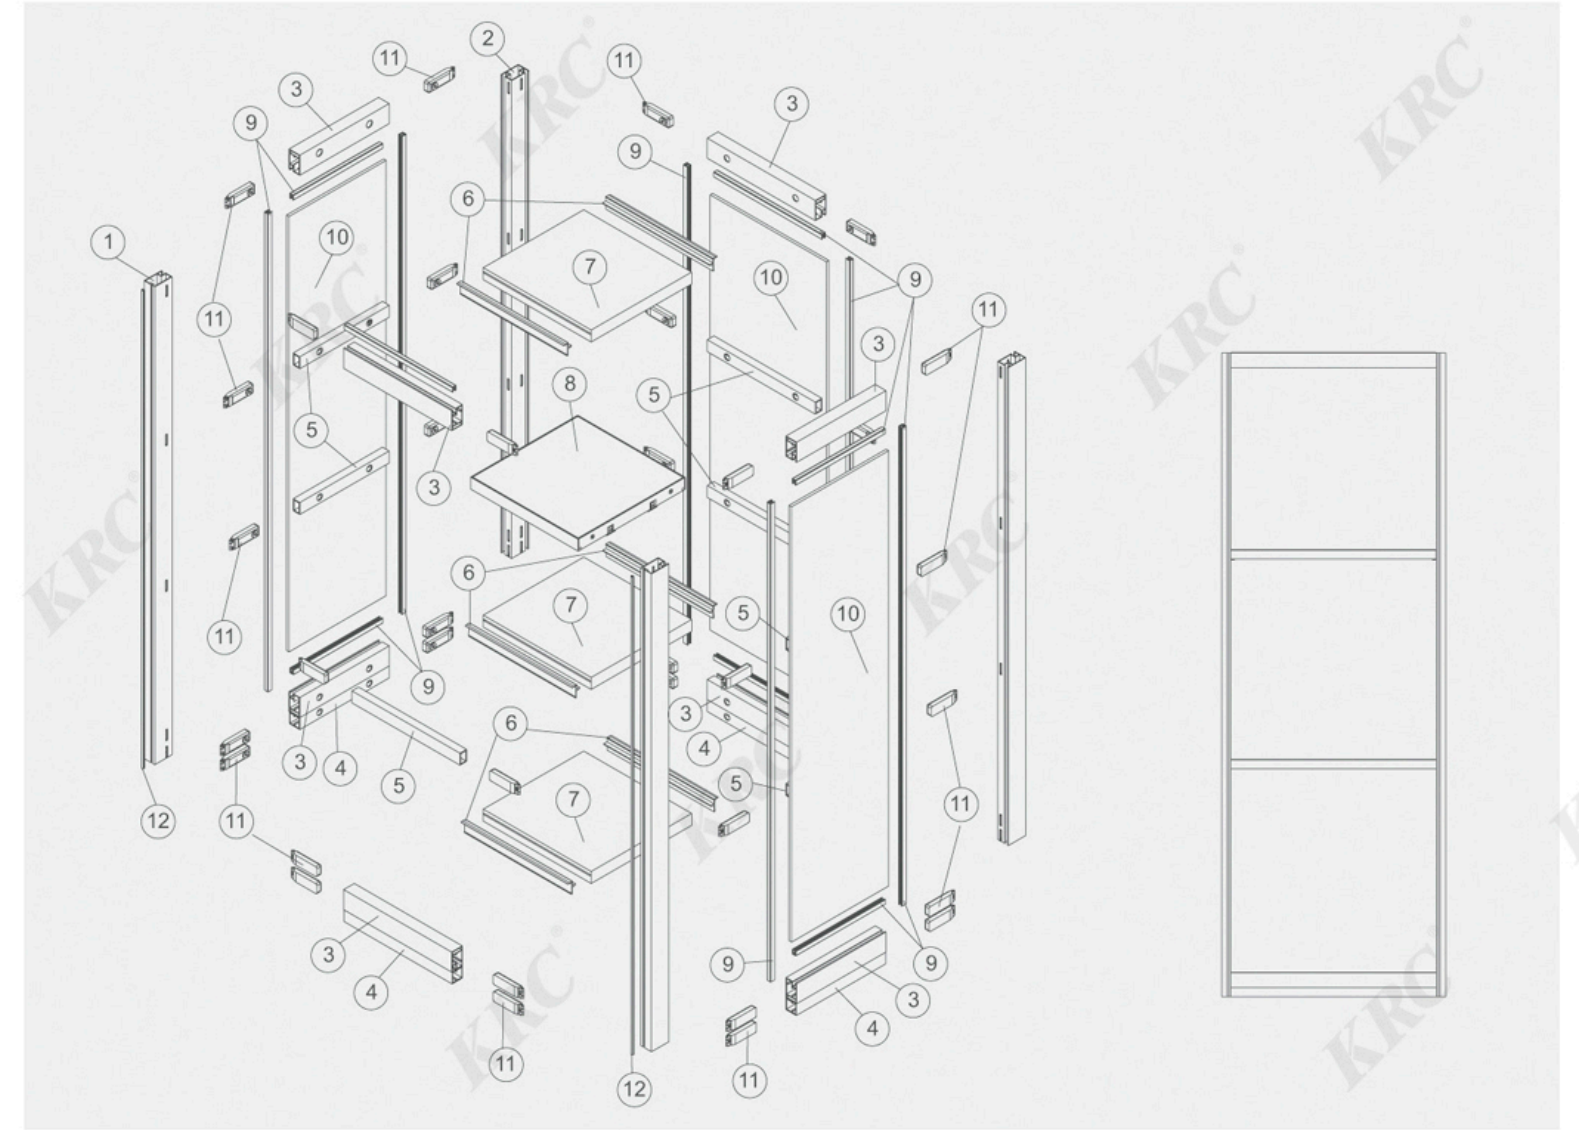

设计组合参考
Design Reference

序号	名称	图片
1	左右前立柱	K3051
2	左右后立柱	K3052
3	横框	K3054
4	25mm拉带+托底条	K3055
5	16.1mm拉带	K3056
6	木层板托条	EA511
7	25mm木层板	
8	玻璃层板架(选配)	
9	玻璃胶条	P006
10	5mm厚玻璃	
11	锁扣连接件	P007
12	门缝胶条	P008
13	前中立柱(选配)	K3050
14	后中立柱(选配)	K3053