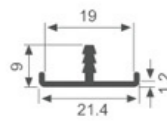

K247

壁厚: 2.6mm 米重: 0.441kg/m

K254

壁厚: 2.9mm 米重: 0.484kg/m

K266

壁厚: 3.0mm 米重: 0.417kg/m

K440

壁厚: 1.2mm 米重: 0.129kg/m