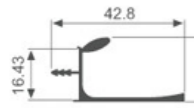

壁厚: 8.8mm 米重: 0.371kg/m

K1126

壁厚: 1.4mm 米重: 0.100kg/m

K779

壁厚: 1.0mm 米重: 0.080kg/m

K1125

壁厚: 0.7mm 米重: 0.047kg/m

K2030