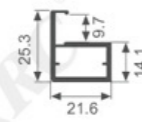

K1532

壁厚: 1.8mm 米重: 0.38kg/m