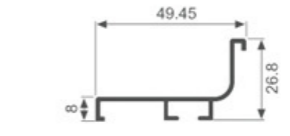

A408

壁厚: 1.4mm 米重: 0.472kg/m

K1507

壁厚: 1.0mm 米重: 0.368kg/m

K1522

壁厚: 1.5mm 米重: 0.362kg/m

K1508

壁厚: 1.0mm 米重: 0.393kg/m