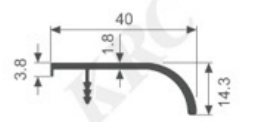

K114

壁厚: 1.5mm 米重: 0.275kg/m

K115

壁厚: 1.5mm 米重: 0.357kg/m

K116

壁厚: 1.8mm 米重: 0.287kg/m

K263

壁厚: 1.7mm 米重: 0.122kg/m