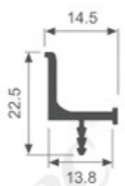

K3067

K1723