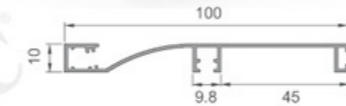

橱柜、衣柜脚线灯

Cupboard & wardrobe foot line lamp

特点：有效解决橱柜、酒柜脚下照明和装饰效果，使柜体更加美观、时尚，而且起到防潮、防水功能。
尺寸：长度可定制
功率：9.5W/米
电压：12VDC
色温 光源：3000K、4000K、6000K
开关方式：外接开关
驱动方式：恒压驱动
可选颜色：哑黑、古铜拉丝、铁灰拉丝

弧形橱柜脚线灯

Arc cabinet footline lamp

特点：有效解决橱柜、酒柜脚下照明和装饰效果，使柜体更加美观、时尚，而且起到防潮、防水功能。
尺寸：长度定制，高度100mm
色温 光源：黄光WW: 3000K、暖光NW: 4000K、白光CW: 6500K、蓝光 10W/米
供电：DC-12V (适配器外置)
开关方式：无线开关、人体感应开关、微波感应开关
材料：优质铝材、PC、PU胶 (铁灰、金色)
订购方式：非标定制