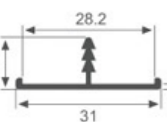

K1694

壁厚: 1.2mm 米重: 0.157kg/m