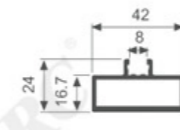

K3065

6mm单玻扇光企