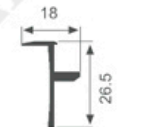

EA511 层板托

设计组合参考
Design Reference

序号	名称	图片
1	左右前立柱	K3051
2	左右后立柱	K3052
3	横框	K3054
4	25mm拉带+托底条	K3055
5	16.1mm拉带	K3056
6	木层板托条	EA511
7	25mm木层板	
8	玻璃层板架(选配)	
9	玻璃胶条	P006
10	5mm厚玻璃	
11	锁扣连接件	P007
12	门缝胶条	P008
13	前中立柱(选配)	K3050
14	后中立柱(选配)	K3053