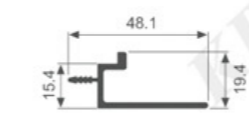

壁厚: 1.5mm 米重: 0.521kg/m

K1437

壁厚: 1.5mm 米重: 0.186kg/m

MY1438

壁厚: 1.5mm 米重: 0.304kg/m

K1630

壁厚: 1.5mm 米重: 0.300kg/m

MY0266