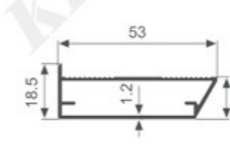

K1285

壁厚: 1.2mm 米重: 0.435kg/m