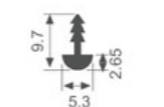

K397

壁厚: 1.0mm 米重: 0.084kg/m

K518

壁厚: 1.0mm 米重: 0.078kg/m

K713

壁厚: 2.65mm 米重: 0.061kg/m

K2043

壁厚: 1.0mm 米重: 0.043kg/m