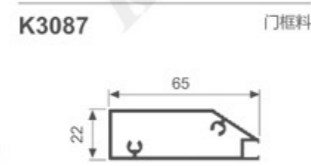

序号	名称	图片
1	门框料	K3192
2	门框料	K3193
3	门框料	K3195
4	5mm玻璃	
5	玻璃胶条	P062
6	封堵(分左右)	P068
7	M5x25沉头自攻螺丝