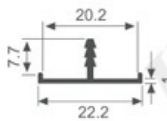

K290

壁厚: 2.9mm 米重: 0.426kg/m

K307

壁厚: 3.0mm 米重: 0.384kg/m

K311

壁厚: 2.5mm 米重: 0.480kg/m

K943

壁厚: 1.0mm 米重: 0.108kg/m