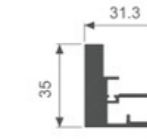

K1745

门框料

270度针式铰链四边框
270° pin-type hinge four-side frame

270° 针式铰链

序号	名称	图片
1	门框料	K2144
2	门框料	K2145
3	门框料	K2143
4	5mm玻璃	5mm玻璃
5	角码	P072
6	M4x10内六角沉头机丝	
7	玻璃胶条	P073

K2144

门框料

K2145