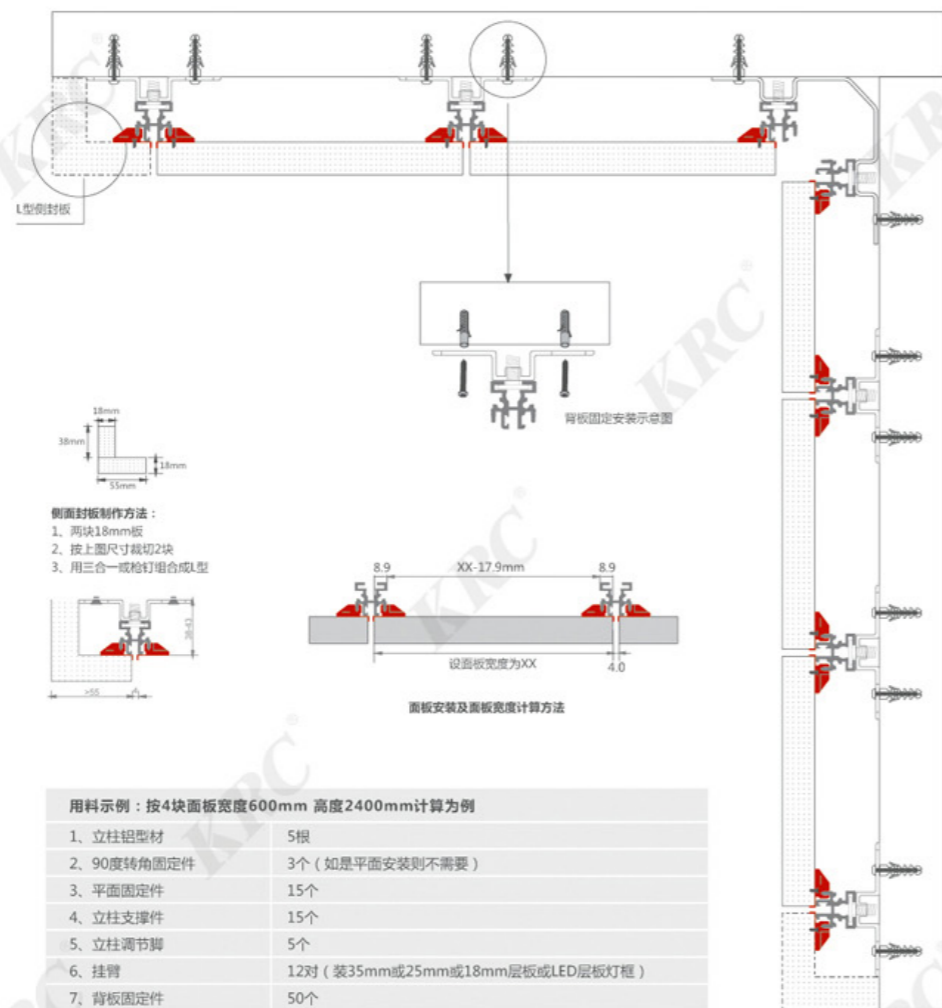

用料示例：按4块面版宽度600mm 高度2400mm计算为例

1. 立柱铝型材	5根
2. 90度转角固定件	3个（如是平面安装则不需要）
3. 平面固定件	15个
4. 立柱支撑件	15个
5. 立柱调节脚	5个
6. 挂臂	12对（装35mm或25mm或18mm层板或LED层板灯框）
7. 背板固定件	50个