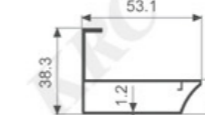

K108

壁厚: 1.2mm 米重: 0.564kg/m