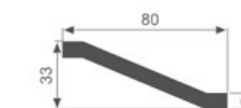

长度(L)	孔距(C)	高度(H)	宽度(W)
60	32	33	80
80	64	33	80