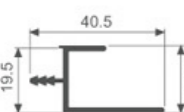

壁厚: 1.3mm 米重: 0.183kg/m

K2018

壁厚: 1.8mm 米重: 0.415kg/m

K2019

壁厚: 1.8mm 米重: 0.274kg/m

K2020

壁厚: 1.4mm 米重: 0.420kg/m

K1652