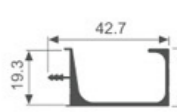

壁厚: 1.0mm 米重: 0.284kg/m

K2022

壁厚: 1.0mm 米重: 0.338kg/m

K2023

壁厚: 1.9mm 米重: 0.627kg/m

K2025

壁厚: 1.4mm 米重: 0.410kg/m

K2026