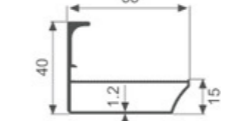

K2085

壁厚: 1.2mm 米重: 0.580kg/m