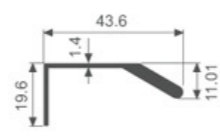

K1404

壁厚: 1.7mm 米重: 0.612kg/m

K1535

壁厚: 1.5mm 米重: 0.291kg/m

K1374

壁厚: 1.4mm 米重: 0.371kg/m

K1588

壁厚: 1.3mm 米重: 0.266kg/m