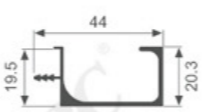

壁厚: 1.7mm 米重: 0.334kg/m

K1668

壁厚: 3.0mm 米重: 0.428kg/m

K1669

壁厚: 2.1mm 米重: 0.243kg/m

K1684

壁厚: 1.5mm 米重: 0.393kg/m

K2021