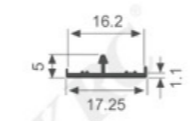

K654

壁厚: 1.1mm 米重: 0.073kg/m

K712

壁厚: 1.0mm 米重: 0.085kg/m

K715

壁厚: 1.1mm 米重: 0.070kg/m

K1242

壁厚: 1.2mm 米重: 0.175kg/m