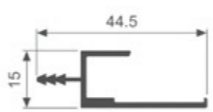

壁厚: 1.4mm 米重: 0.457kg/m

K1040T

壁厚: 1.0mm 米重: 0.350kg/m

K2034

壁厚: 2.0mm 米重: 0.525kg/m

K1586

壁厚: 1.5mm 米重: 0.315kg/m

K1711A