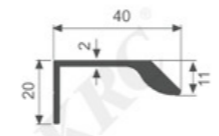

K1667

壁厚: 1.0mm 米重: 0.242kg/m

K1404

壁厚: 1.7mm 米重: 0.612kg/m

K2105

壁厚: 2.0mm 米重: 0.520kg/m

K1226A

壁厚: 2.0mm 米重: 0.465kg/m