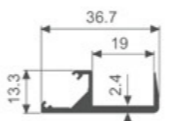

K2061

壁厚: 2.4mm 米重: 0.348kg/m