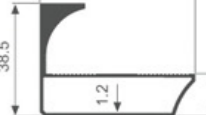

K208

壁厚: 1.2mm 米重: 0.742kg/m