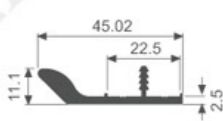

K1561

壁厚: 2.5mm 米重: 0.490kg/m