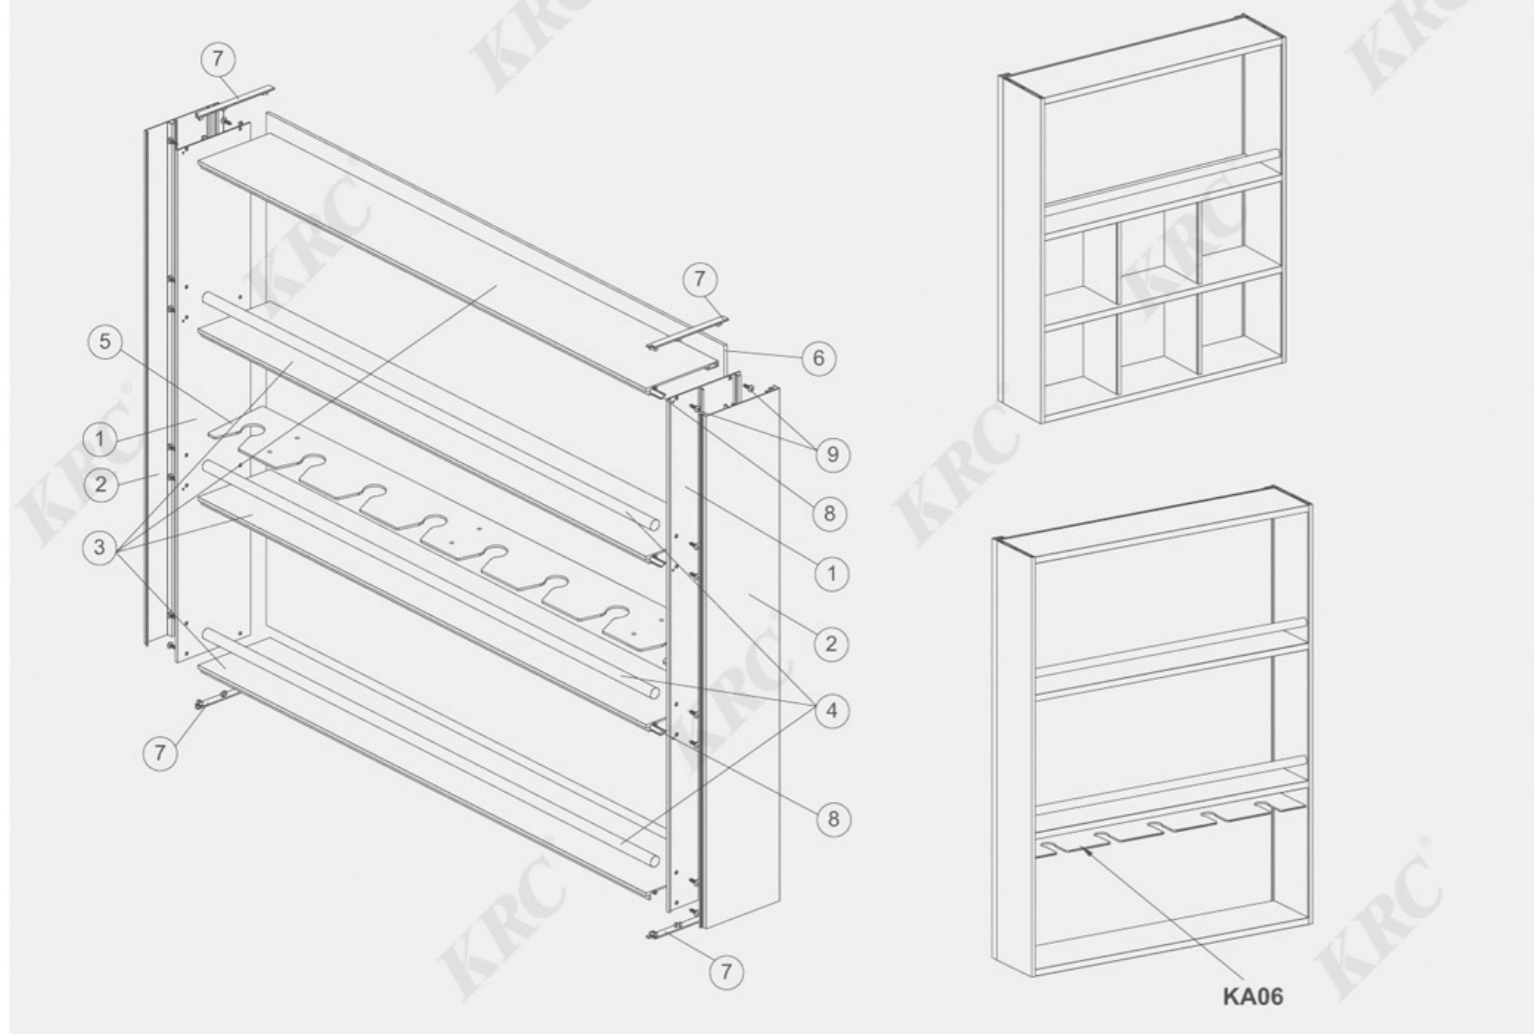

开放式收纳柜分解图:
Breakdown drawing of open-type storage cabinet