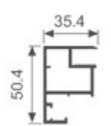

A29-57 双包外框

壁厚：2.0mm 米重：0.98kg/m