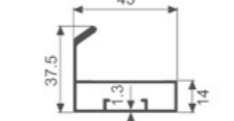

K1367

壁厚: 1.3mm 米重: 0.579kg/m