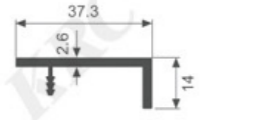

K1164

壁厚: 2.6mm 米重: 0.379kg/m