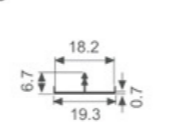

K1559

壁厚: 2.5mm 米重: 0.510kg/m

K1560

壁厚: 2.5mm 米重: 0.242kg/m

K2009

壁厚: 2.0mm 米重: 0.334kg/m

K2008

壁厚: 0.7mm 米重: 0.059kg/m