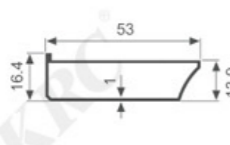

K1209

壁厚: 1.15mm 米重: 0.329kg/m

K710

壁厚: 1.0mm 米重: 0.414kg/m

K714

壁厚: 1.0mm 米重: 0.325kg/m

K727

壁厚: 1.1mm 米重: 0.586kg/m