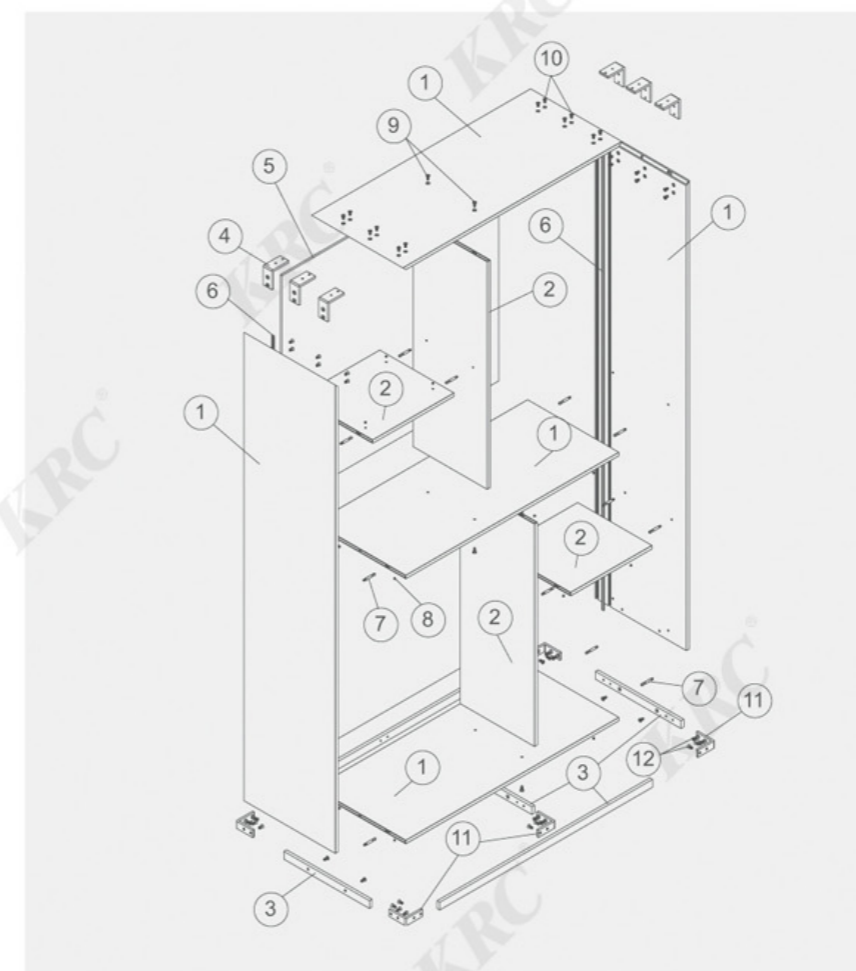

序号	名称	图片
1	270mm铝板	K3166
2	220mm铝板	K3167
3	20X8mm底座铝条	K3133
4	28X50X5.2mm连接角码	P002
5	4mm背板	
6	灯盖	P004
7	M4螺杆	P005
8	M4x3mm顶丝	
9	M6X25mm小沉头自攻	
10	M4X5mm沉头机丝	
11	18X50X5.2mm连接角码	P001
12	内六角M4X10mm沉头机丝	

K3166

K3167

K3133