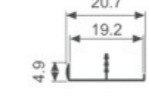

K1136

壁厚: 0.6mm 米重: 0.059kg/m