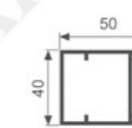

A29-67 50光企

壁厚: 2.0mm 米重: 1.047kg/m