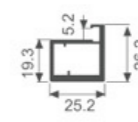

K1825

壁厚: 1.2mm 米重: 0.242kg/m

K1826

壁厚: 1.2mm 米重: 0.356kg/m

K2080

壁厚: 1.8mm 米重: 0.560kg/m

K2082

壁厚: 1.8mm 米重: 0.722kg/m