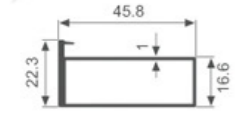

K1423

壁厚: 1.0mm 米重: 0.427kg/m