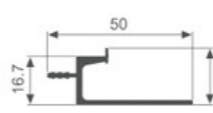

K1710

壁厚: 1.6mm 米重: 0.378kg/m