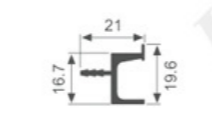

壁厚: 1.3mm 米重: 0.404kg/m

K1039S

壁厚: 1.4mm 米重: 0.455kg/m

K1040S

壁厚: 1.0mm 米重: 0.348kg/m

MY0264

壁厚: 2.0mm 米重: 0.368kg/m

K1709