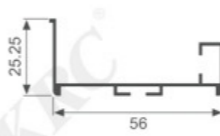

K1507

壁厚: 1.0mm 米重: 0.368kg/m