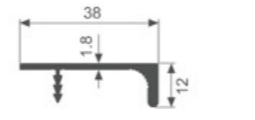

K1402

壁厚: 1.8mm 米重: 0.317kg/m