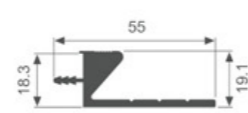

K1420

壁厚: 2.6mm 米重: 0.753kg/m