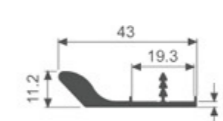

K1623

壁厚: 1.8mm 米重: 0.423kg/m

K2003

壁厚: 1.8mm 米重: 0.361kg/m

K2004

壁厚: 1.8mm 米重: 0.426kg/m

K2005

壁厚: 1.8mm 米重: 0.416kg/m