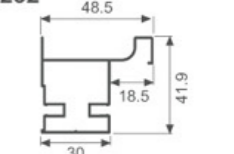

K1232

壁厚: 1.1mm 米重: 0.613kg/m