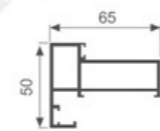

A29-64 外包边框

壁厚：2.0mm 米重：1.309kg/m