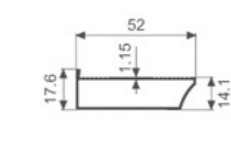

K1209

壁厚: 1.15mm 米重: 0.329kg/m