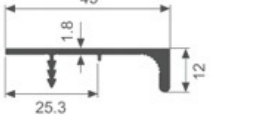

K1323

壁厚: 1.8mm 米重: 0.355kg/m