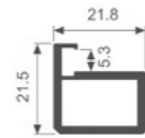

序号	名称	图片
1	门框料	K1745
2	中横料	K3097
3	角码	P069
4	5mm玻璃	5mm玻璃
5	连接件	P070
6	M4x10内六角沉头机丝	
7	M5x16圆头自攻螺丝	

K1745