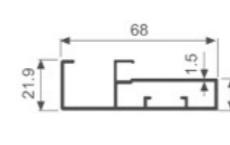

K675

壁厚: 0.5mm 米重: 0.152kg/m

K940

壁厚: 1.5mm 米重: 0.577kg/m

K941

壁厚: 1.5mm 米重: 0.767kg/m

K942

壁厚: 1.5mm 米重: 0.818kg/m