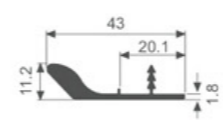

K1623

壁厚: 1.8mm 米重: 0.423kg/m