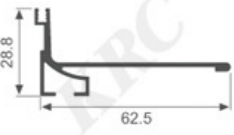

A30-39

壁厚: 1.2mm 米重: 0.557kg/m

K345

壁厚: 1.1mm 米重: 0.689kg/m

K1137

壁厚: 1.5mm 米重: 0.480kg/m

A30-40

壁厚: 1.2mm 米重: 0.517kg/m