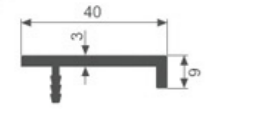

K1281

壁厚: 3.0mm 米重: 0.442kg/m