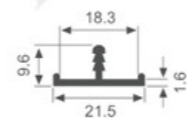

K423

壁厚: 1.6mm 米重: 0.151kg/m