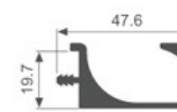

壁厚: 1.7mm 米重: 0.529kg/m

K1749

壁厚: 1.2mm 米重: 0.395kg/m

K1763

壁厚: 2.0mm 米重: 0.414kg/m

K1764

壁厚: 2.0mm 米重: 0.856kg/m

K1587