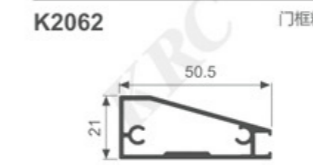

序号	名称	图片
1	门框料	K3087
2	门框料	K3088
3	玻璃胶条	P062
4	5mm玻璃	
5	M5x25沉头自攻螺丝	
6	拉手	P064