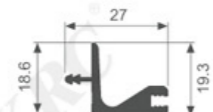

A30-38

壁厚: 2.5mm 米重: 0.374kg/m