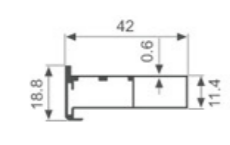

K1275

壁厚: 1.3mm 米重: 0.620kg/m

K737

壁厚: 1.1mm 米重: 0.398kg/m

K740

壁厚: 0.6mm 米重: 0.284kg/m

K749

壁厚: 1.0mm 米重: 0.475kg/m