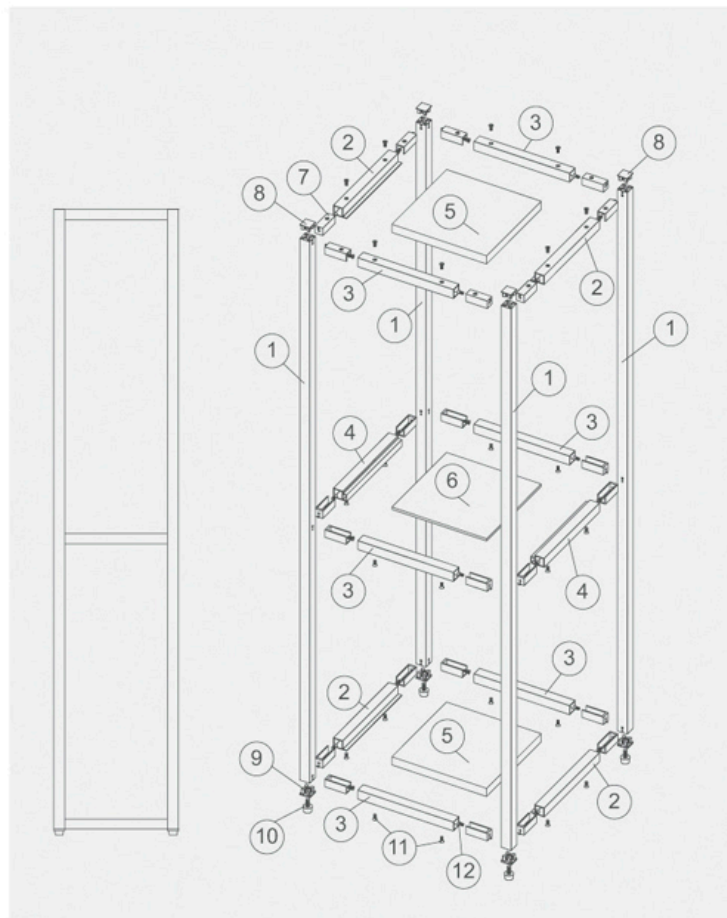

铝两通

铝三通

铝四通

铝法兰A

铝法兰B

序号	名称	图片
1	立柱	K3126
2	木板横托	K3128
3	通用横管	K3127
4	玻璃横托	K3129
5	25mm层板	
6	5mm厚玻璃	
7	连接件	P057
8	顶部封堵	P058
9	底部封堵	P059
10	调节脚	P060
11	M4x10内六角沉头机丝	
12	M4x10圆头机丝	

MINIMALIST GLASS DOOR
极简玻璃门