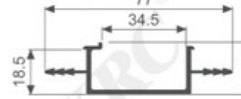

壁厚: 2.0mm 米重: 0.767kg/m

K1058

壁厚: 2.6mm 米重: 0.779kg/m

K1066

壁厚: 1.2mm 米重: 0.426kg/m

K1121

壁厚: 2.0mm 米重: 0.639kg/m

K431