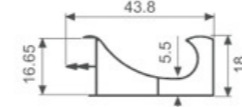

壁厚: 3.0mm 米重: 0.548kg/m

K316

壁厚: 2.8mm 米重: 0.345kg/m

K319

壁厚: 2.0mm 米重: 0.290kg/m

K320

壁厚: 1.5mm 米重: 0.180kg/m

K662