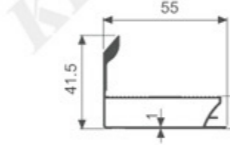

K1279

壁厚: 1.3mm 米重: 0.650kg/m

K756

壁厚: 1.0mm 米重: 0.373kg/m

K757

壁厚: 1.0mm 米重: 0.826kg/m

K758

壁厚: 1.0mm 米重: 0.555kg/m