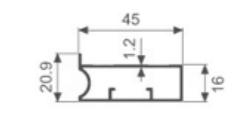

K1411

壁厚: 1.2mm 米重: 0.446kg/m