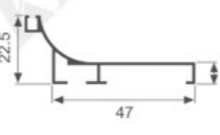

免拉手系列

A1139

壁厚: 1.0mm 米重: 0.287kg/m

A049

壁厚: 0.9mm 米重: 0.280kg/m

A1140

壁厚: 1.0mm 米重: 0.362kg/m

K1714