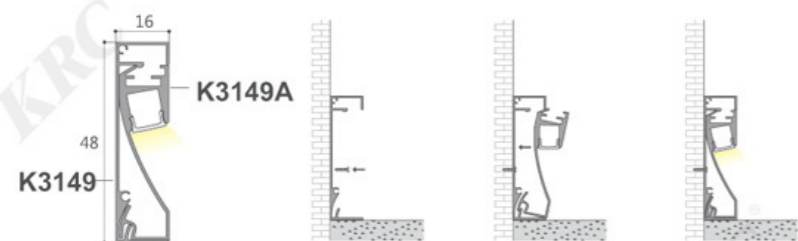

特点：有效解决橱柜、酒柜脚下照明和装饰效果，使柜体更加美观、时尚，而且起到防潮、防水功能。
尺寸：长度可定制
功率：9.5W/米
电压：12VDC
色温 光源：3000K、4000K、6000K
开关方式：外接开关
驱动方式：恒压驱动
可选颜色：哑黑、古铜拉丝、铁灰拉丝

K3168

P103

P104

弧形橱柜脚线灯

Arc cabinet footline lamp

特点：有效解决橱柜、酒柜脚下照明和装饰效果，使柜体更加美观、时尚，而且起到防潮、防水功能。
尺寸：长度定制，高度100mm
色温 光源：黄光WW: 3000K、暖光NW: 4000K、白光CW: 6500K、蓝光 10W/米
供电：DC-12V (适配器外置)
开关方式：无线开关、人体感应开关、微波感应开关
材料：优质铝材、PC、PU胶 (铁灰、金色)
订购方式：非标定制