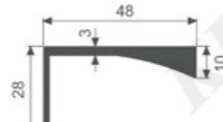

K1044

壁厚: 3.0mm 米重: 0.728kg/m