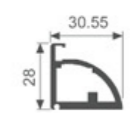

36内嵌拉手隐框天地框

36 built-in handle concealed-frame top-bottom frame

序号	名称	图片
1	边框料	K3205
2	框料	K3206
3	前装饰板	K3207
4	5mm玻璃	
5	封堵(分左右)	P065
6	M5x25mm沉头自攻	

序号	名称	图片
1	门框料	K2089
2	门框料	K2090
3	玻璃胶条	P062
4	5mm玻璃	
5	角码	P063
6	M4x10内六角沉头机丝	

K2090 门框料