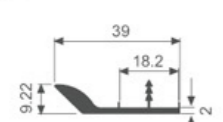

K2009

壁厚: 2.0mm 米重: 0.335kg/m