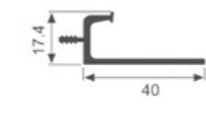

K2038

壁厚: 1.8mm 米重: 0.383kg/m