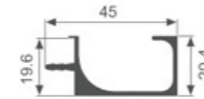

壁厚: 2.75mm 米重: 0.378kg/m

K350

壁厚: 1.51mm 米重: 0.409kg/m

K360

壁厚: 1.2mm 米重: 0.414kg/m

K361

壁厚: 0.8mm 米重: 0.106kg/m

K950