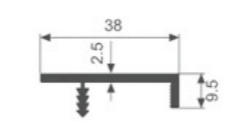

K413

壁厚: 2.5mm 米重: 0.362kg/m