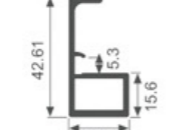

K1600

壁厚: 2.1mm 米重: 0.620kg/m