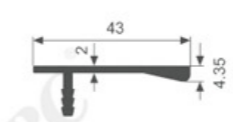

K508

壁厚: 3.0mm 米重: 0.454kg/m

K1123

壁厚: 2.0mm 米重: 0.372kg/m

K620

壁厚: 2.5mm 米重: 0.494kg/m

K637

壁厚: 3.0mm 米重: 0.430kg/m