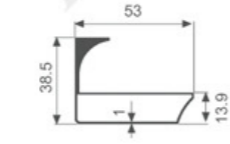

K1026

壁厚: 1.1mm 米重: 0.545kg/m

K686

壁厚: 1.0mm 米重: 0.485kg/m

K691

壁厚: 1.0mm 米重: 0.426kg/m

K692

壁厚: 1.0mm 米重: 0.629kg/m