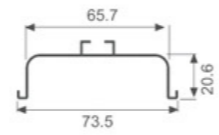

免拉手系列

A1139

壁厚: 1.0mm 米重: 0.287kg/m

A049

壁厚: 0.9mm 米重: 0.280kg/m

A1140

壁厚: 1.0mm 米重: 0.362kg/m

K1714