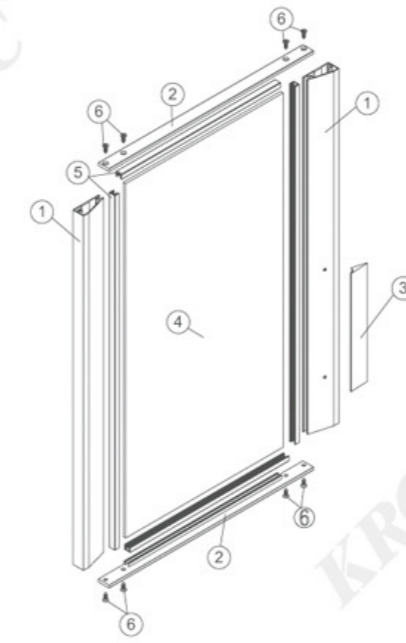

序号	名称	图片
1	门框料	K2062
2	门框料	K2063
3	拉手	K1874
4	5mm玻璃	
5	玻璃胶条	P062
6	M5x25沉头自攻螺丝