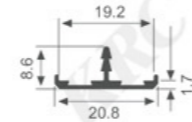

K101

壁厚: 1.8mm 米重: 0.090kg/m

K1332

壁厚: 1.8mm 米重: 0.122kg/m

K1691

壁厚: 1.7mm 米重: 0.103kg/m

K113

壁厚: 2.2mm 米重: 0.310kg/m