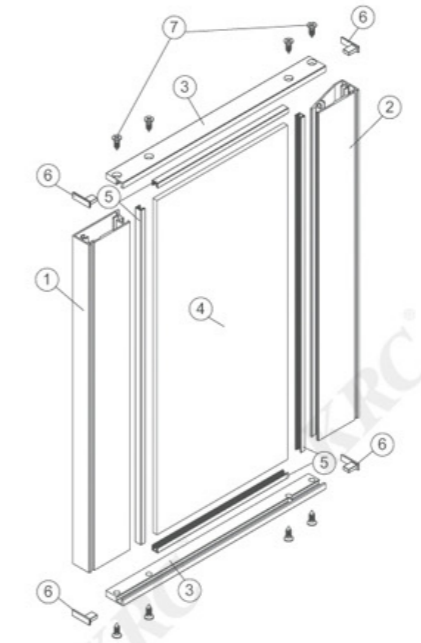

序号	名称	图片
1	门框料	K3192
2	门框料	K3193
3	门框料	K3195
4	5mm玻璃	
5	玻璃胶条	P062
6	封堵(分左右)	P068
7	M5x25沉头自攻螺丝