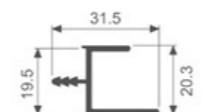

壁厚: 1.0mm 米重: 0.226kg/m

K1649

壁厚: 2.0mm 米重: 0.405kg/m

K1650

壁厚: 2.0mm 米重: 0.318kg/m

K1651

壁厚: 1.7mm 米重: 0.292kg/m

K2017