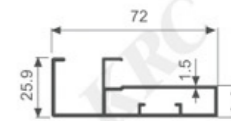

K938

壁厚: 1.5mm 米重: 0.845kg/m