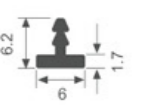

壁厚: 1.2mm 米重: 0.127kg/m

K1128

壁厚: 2.0mm 米重: 0.229kg/m

K1146

壁厚: 0.6mm 米重: 0.040kg/m

K1200

壁厚: 1.7mm 米重: 0.046kg/m

K2038