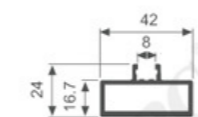

米重: 0.78kg/m

K3065

6mm单玻扇光企