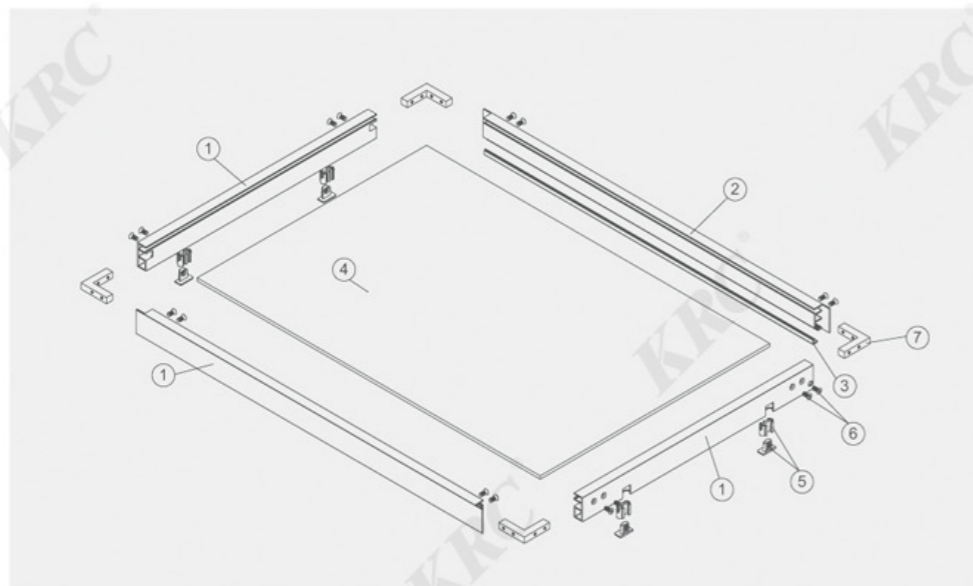

序号	名称	图片
1	框料	K2172
2	带灯槽框料	K2173
3	灯盖	P079
4	圆管	K3060
5	层板扣	P078
6	M4x10内六角沉头机丝	
7	角码	P080