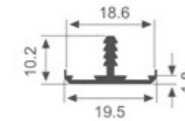

K262

壁厚: 1.8mm 米重: 0.121kg/m