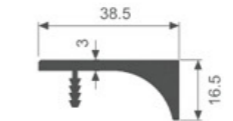

K202

壁厚: 3.0mm 米重: 0.509kg/m