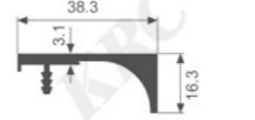

K645

壁厚: 2.8mm 米重: 0.488kg/m

K1164

壁厚: 2.6mm 米重: 0.379kg/m

K680

壁厚: 2.0mm 米重: 0.264kg/m

K683

壁厚: 3.1mm 米重: 0.501kg/m