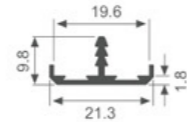

K1332

壁厚: 1.8mm 米重: 0.122kg/m