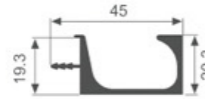

K584

壁厚: 1.9mm 米重: 0.607kg/m