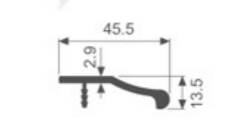

K254

壁厚: 2.9mm 米重: 0.484kg/m