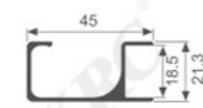

壁厚: 2.0mm 米重: 0.392kg/m

A30-38

壁厚: 2.5mm 米重: 0.374kg/m

A1305N

壁厚: 1.0mm 米重: 0.227kg/m

K1039T

壁厚: 1.4mm 米重: 0.457kg/m

K1392