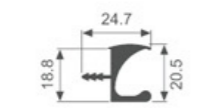

K2039

壁厚: 2.0mm 米重: 0.388kg/m