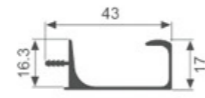

K433

壁厚: 1.0mm 米重: 0.325kg/m