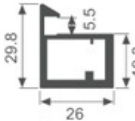

K1069

壁厚: 3.0mm 米重: 0.675kg/m