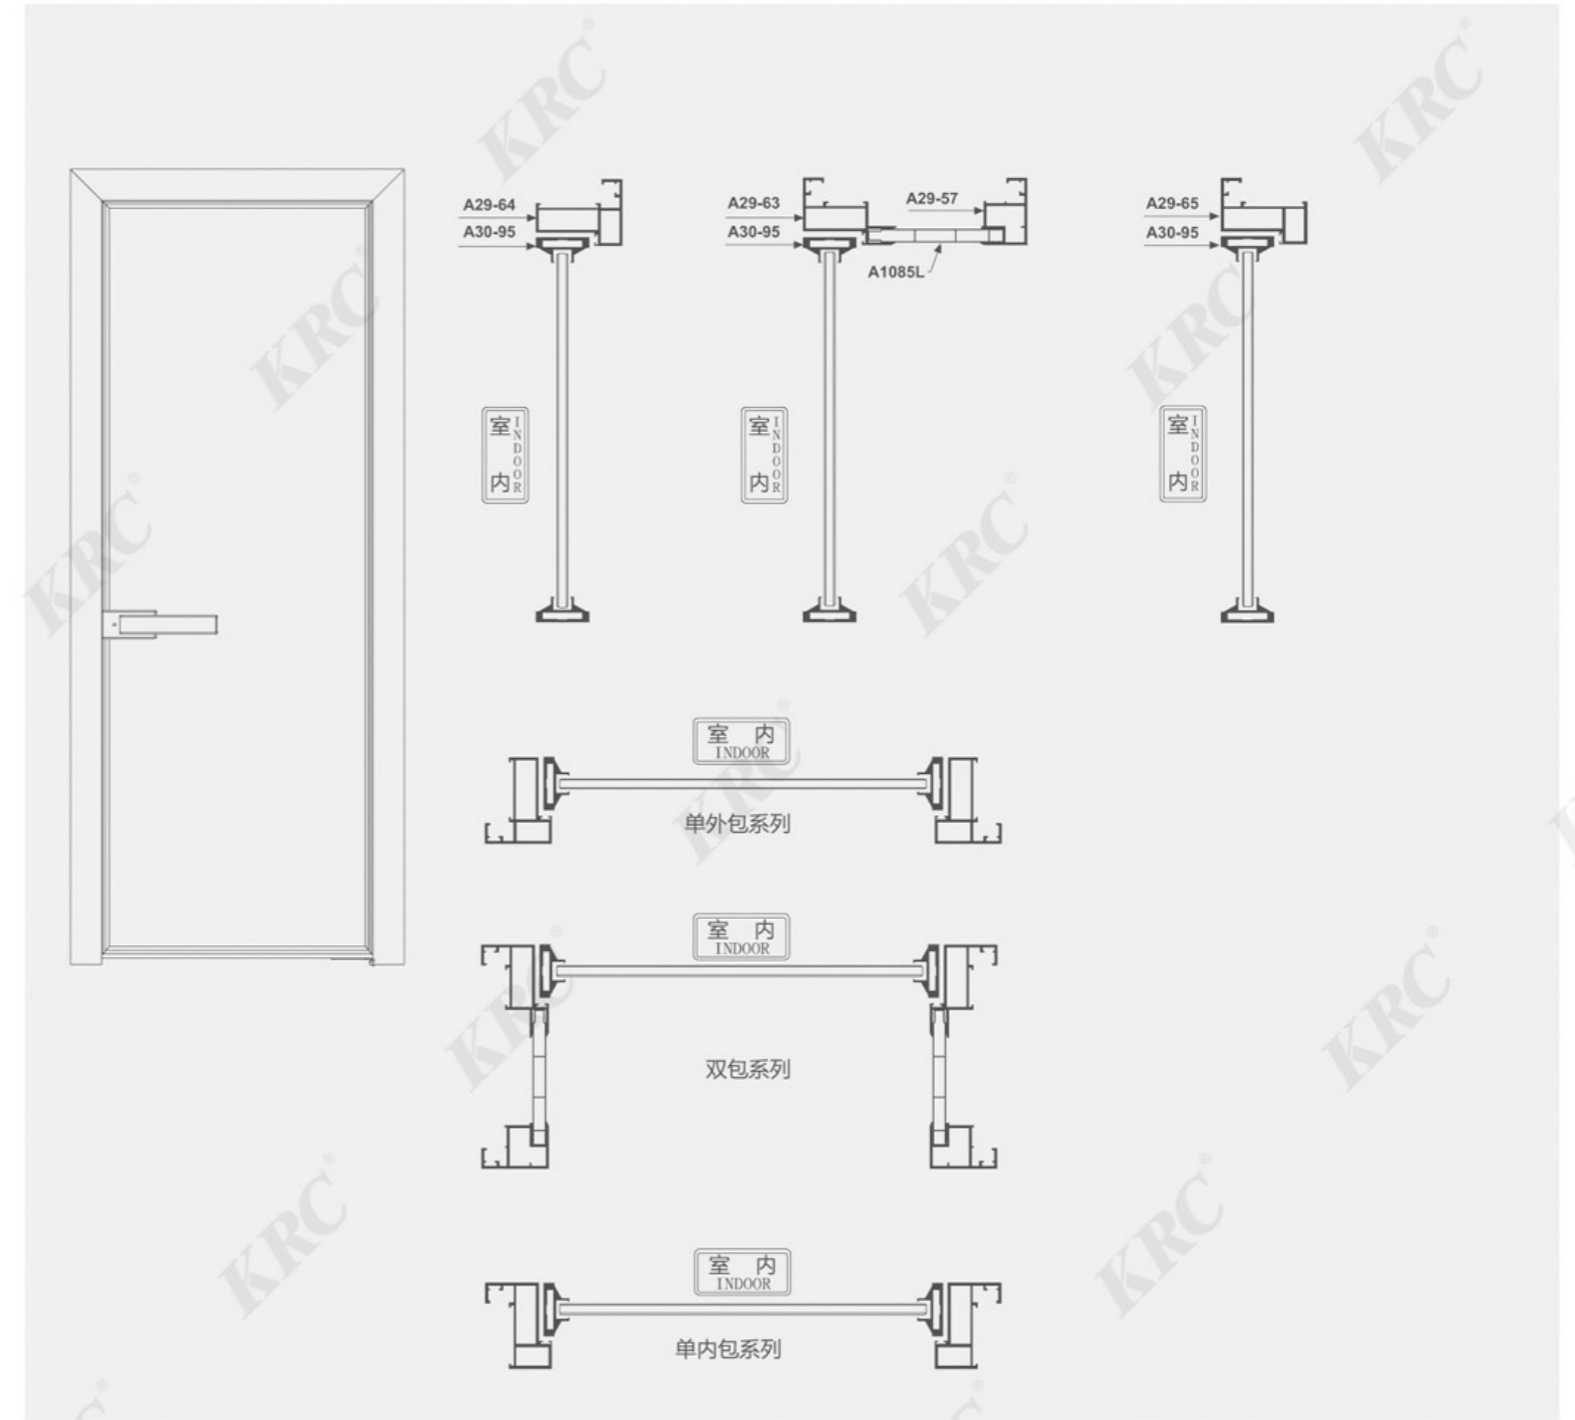

壁厚：2.0mm 米重：1.309kg/m

壁厚：2.0mm 米重：1.3kg/m

壁厚：2.5mm 米重：0.746kg/m

壁厚：2.0mm 米重：0.98kg/m

壁厚：2.0mm 米重：1.21kg/m

壁厚：0.8mm 米重：0.506kg/m