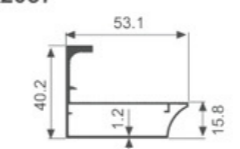

K2057

壁厚: 1.2mm 米重: 0.587kg/m