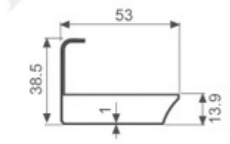

K686

壁厚: 1.0mm 米重: 0.485kg/m