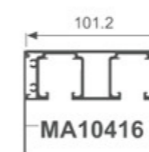

MA-460

米重: 2.20kg/m