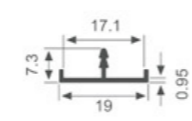

K1059

壁厚: 0.7mm 米重: 0.071kg/m

K1471

壁厚: 1.2mm 米重: 0.118kg/m

K1509

壁厚: 0.95mm 米重: 0.081kg/m

K318

壁厚: 3.0mm 米重: 0.510kg/m