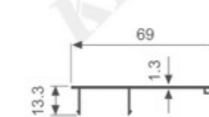

米重: 0.828kg/m

K1259A

吊轨扣盖