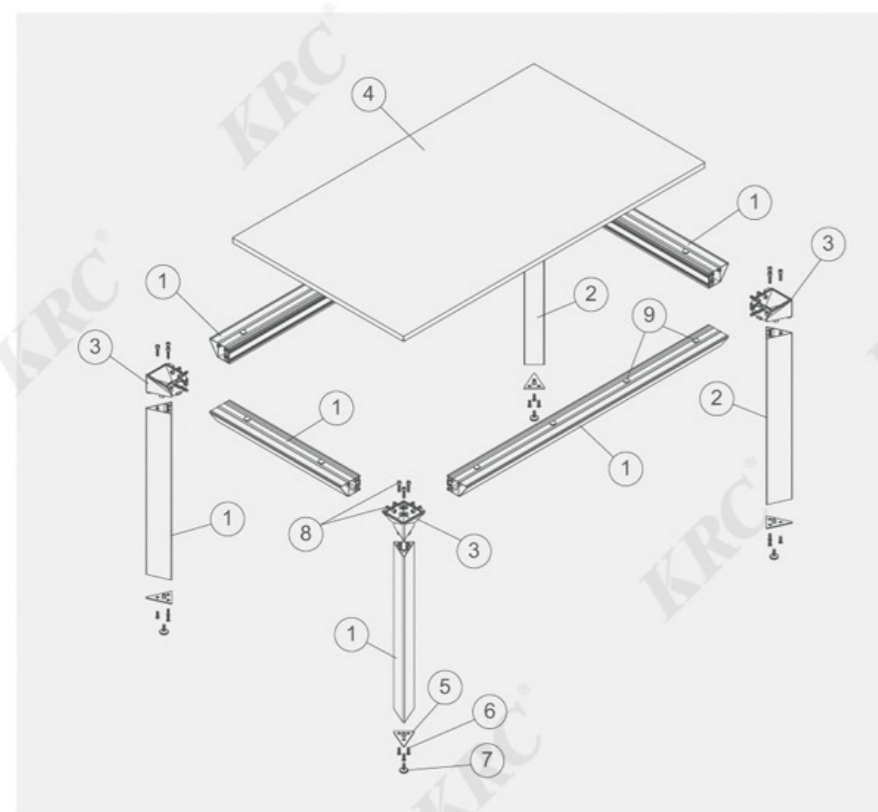

序号	名称	图片
1	横框料	K3199
2	桌脚料	K3200
3	连接头	P040
4	石板	
5	腿脚盖	P041
6	M8x20沉头机丝	
7	调节脚	P042
8	M8x30内六角圆头机丝	
9	双面贴垫片	

遵循极简风格，以简约的线条为主导
融入传统的功能性设计，外表新潮，
内则实用充分发挥空间的作用，提升
空间精致度