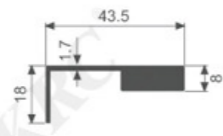

K1404

壁厚: 1.7mm 米重: 0.612kg/m