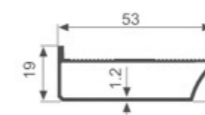

K210

壁厚: 1.2mm 米重: 0.417kg/m