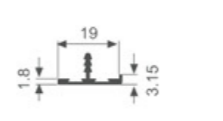

K106

壁厚: 1.9mm 米重: 0.287kg/m

K112

壁厚: 1.9mm 米重: 0.376kg/m

K131

壁厚: 3.15mm 米重: 0.119kg/m

K1119

壁厚: 1.8mm 米重: 0.374kg/m