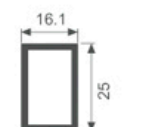

K3056 拉带

设计组合参考
Design Reference

序号	名称	图片
1	左右前立柱	K3051
2	左右后立柱	K3052
3	横框	K3054
4	25mm拉带+托底条	K3055
5	16.1mm拉带	K3056
6	木层板托条	EA511
7	25mm木层板	
8	玻璃层板架(选配)	
9	玻璃胶条	P006
10	5mm厚玻璃	
11	锁扣连接件	P007
12	门缝胶条	P008
13	前中立柱(选配)	K3050
14	后中立柱(选配)	K3053