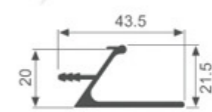

K1763

壁厚: 2.0mm 米重: 0.414kg/m