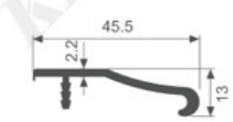

K517

壁厚: 2.2mm 米重: 0.380kg/m