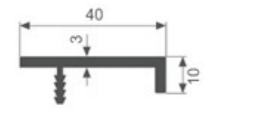

K748

壁厚: 3.0mm 米重: 0.446kg/m

K759

壁厚: 2.6mm 米重: 0.356kg/m

K760

壁厚: 3.0mm 米重: 0.517kg/m

K769

壁厚: 1.5mm 米重: 0.348kg/m