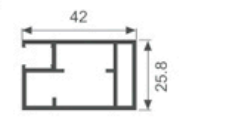

K3054 后档

设计组合参考
Design Reference

序号	名称	图片
1	左右前立柱	K3051
2	左右后立柱	K3052
3	横框	K3054
4	25mm拉带+托底条	K3055
5	16.1mm拉带	K3056
6	木层板托条	EA511
7	25mm木层板	
8	玻璃层板架(选配)	
9	玻璃胶条	P006
10	5mm厚玻璃	
11	锁扣连接件	P007
12	门缝胶条	P008
13	前中立柱(选配)	K3050
14	后中立柱(选配)	K3053