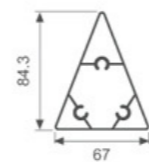

序号	名称	图片
1	横框料	K3199
2	桌脚料	K3200
3	连接头	P040
4	石板	
5	腿脚盖	P041
6	M8x20沉头机丝	
7	调节脚	P042
8	M8x30内六角圆头机丝	
9	双面贴垫片	

K3200

桌腿

遵循极简风格，以简约的线条为主导
融入传统的功能性设计，外表新潮，
内则实用充分发挥空间的作用，提升
空间精致度