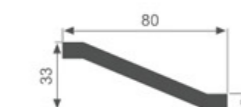

K1054

长度(L)	孔距(C)	高度(H)	宽度(W)
60	32	33	80
80	64	33	80

K1228

长度(L)	孔距(C)	高度(H)	宽度(W)
228	128	23	17.5
260	160	23	17.5
324	224	23	17.5
420	320	23	17.5
1200	544x2	23	17.5

K1054

长度(L)	孔距(C)	高度(H)	宽度(W)
500	224x2	33	80