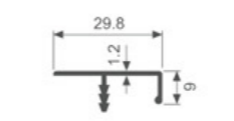

K654

壁厚: 1.1mm 米重: 0.073kg/m

K712

壁厚: 1.0mm 米重: 0.085kg/m

K715

壁厚: 1.1mm 米重: 0.070kg/m

K1242

壁厚: 1.2mm 米重: 0.175kg/m