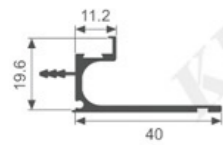

壁厚: 0.6mm 米重: 0.027kg/m

K1393

壁厚: 0.6mm 米重: 0.035kg/m

K1394

壁厚: 0.6mm 米重: 0.026kg/m

K1398

壁厚: 4.2mm 米重: 0.139kg/m

K1830