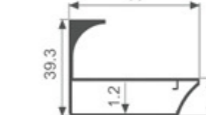

K109

壁厚: 1.2mm 米重: 0.694kg/m