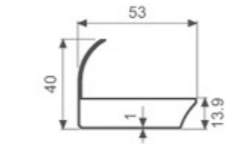

K1275

壁厚: 1.3mm 米重: 0.620kg/m

K737

壁厚: 1.1mm 米重: 0.398kg/m

K740

壁厚: 0.6mm 米重: 0.284kg/m

K749

壁厚: 1.0mm 米重: 0.475kg/m