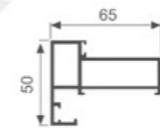

A29-64 外包边框

壁厚: 2.0mm 米重: 1.309kg/m