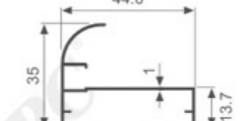

K1265

壁厚: 0.9mm 米重: 0.437kg/m

K1478

壁厚: 1.1mm 米重: 0.495kg/m

K1481

壁厚: 1.0mm 米重: 0.423kg/m

K1492

壁厚: 1.0mm 米重: 0.501kg/m