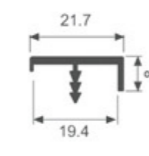

K2008

K1623

K1820

K2015

K2014

AC-13

外观尺寸

长度(L)	宽度(W)	高度(H)
192	71.2	20