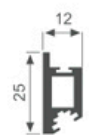

K3057 带灯玻璃层条