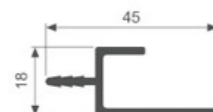

K1649

壁厚: 2.0mm 米重: 0.405kg/m