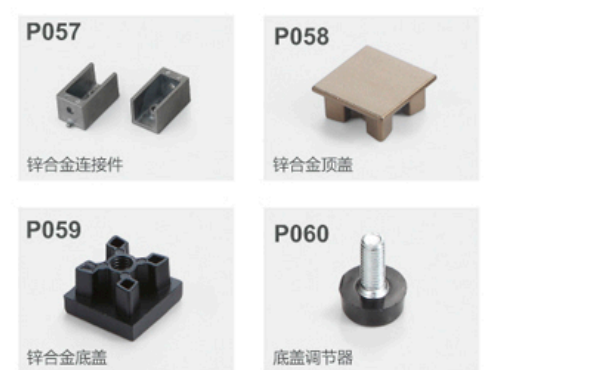

铝两通

铝三通

铝四通

铝法兰A

铝法兰B

序号	名称	图片
1	立柱	K3126
2	木板横托	K3128
3	通用横管	K3127
4	玻璃横托	K3129
5	25mm层板	
6	5mm厚玻璃	
7	连接件	P057
8	顶部封堵	P058
9	底部封堵	P059
10	调节脚	P060
11	M4x10内六角沉头机丝	
12	M4x10圆头机丝	

MINIMALIST GLASS DOOR
极简玻璃门