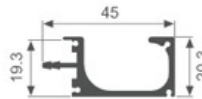

壁厚: 1.5mm 米重: 0.492kg/m

K971

壁厚: 1.5mm 米重: 0.730kg/m

K972

壁厚: 2.0mm 米重: 0.622kg/m

K973

壁厚: 1.5mm 米重: 0.456kg/m

K383