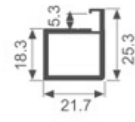

K1027

壁厚: 1.8mm 米重: 0.4kg/m