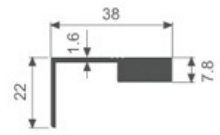

K1227

壁厚: 1.6mm 米重: 0.538kg/m