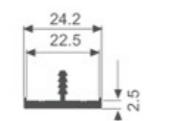

K1562

壁厚: 2.5mm 米重: 0.223kg/m