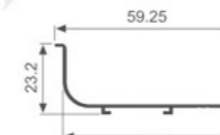

MY-B011

壁厚: 1.1mm 米重: 0.2521kg/m