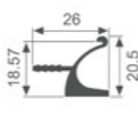

米重: 0.402kg/m

K1780

壁厚: 1.2mm 米重: 0.953kg/m

K1744

壁厚: 1.9mm 米重: 0.477kg/m

K1745

壁厚: 1.9mm 米重: 0.375kg/m

K250