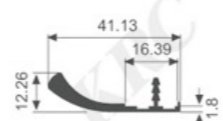

K106

壁厚: 1.9mm 米重: 0.287kg/m

K112

壁厚: 1.9mm 米重: 0.376kg/m

K131

壁厚: 3.15mm 米重: 0.119kg/m

K1119

壁厚: 1.8mm 米重: 0.374kg/m