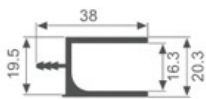

壁厚: 1.2mm 米重: 0.348kg/m

K1346

壁厚: 1.2mm 米重: 0.427kg/m

K1347

壁厚: 1.1mm 米重: 0.369kg/m

K1372

壁厚: 2.0mm 米重: 0.469kg/m

K1381