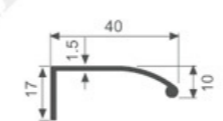

K1061

壁厚: 1.5mm 米重: 0.269kg/m