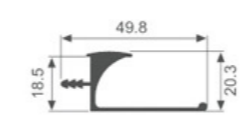

壁厚: 2.3mm 米重: 0.536kg/m

K1748

壁厚: 2.3mm 米重: 0.417kg/m

K1600

壁厚: 2.1mm 米重: 0.620kg/m

K1601

壁厚: 2.1mm 米重: 0.440kg/m

K309