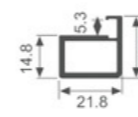

米重: 0.402kg/m

K1780

壁厚: 1.2mm 米重: 0.953kg/m

K1744

壁厚: 1.9mm 米重: 0.477kg/m

K1745

壁厚: 1.9mm 米重: 0.375kg/m

K250