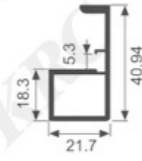

K1028

壁厚: 1.8mm 米重: 0.55kg/m