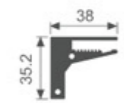

序号	名称	图片
1	边框料	K3120
2	5mm玻璃	5mm玻璃
3	玻璃扣	P071

K3120

边框料