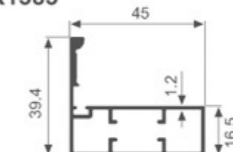

K1383

壁厚: 1.2mm 米重: 0.636kg/m