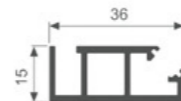

K2173 带灯槽框料

序号	名称	图片
1	框料	K2172
2	带灯槽框料	K2173
3	灯盖	P079
4	5mm玻璃	
5	层板扣	P078
6	M4x10内六角沉头机丝	
7	角码	P080