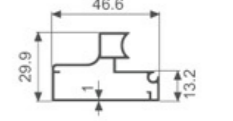

K2059

壁厚: 1.0mm 米重: 0.479kg/m