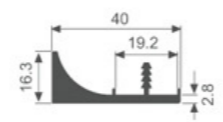

K332

壁厚: 2.0mm 米重: 0.556kg/m

K333

壁厚: 2.0mm 米重: 0.567kg/m

K334

壁厚: 2.0mm 米重: 0.551kg/m

K356

壁厚: 2.8mm 米重: 0.591kg/m