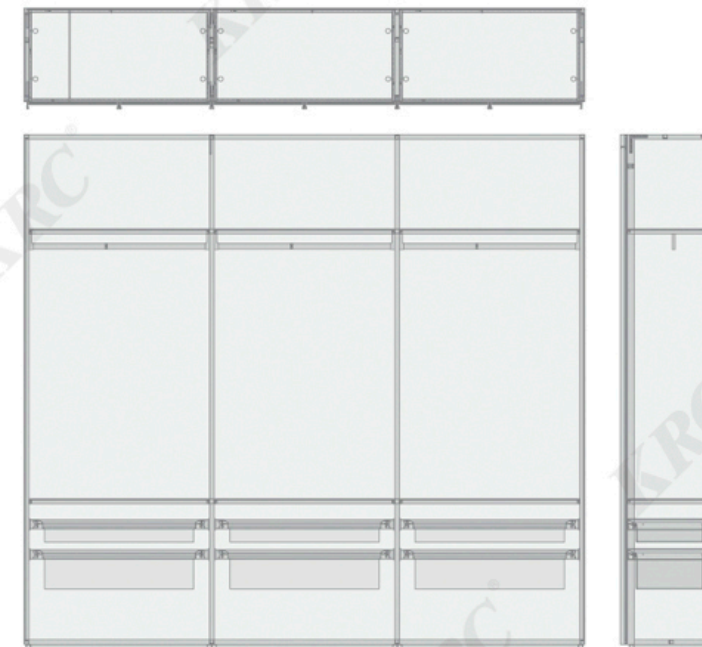

K3050 前中立柱 K3051 前立柱 K3052 后立柱 K3053 后中立柱

K3054 后档

K3055 拉带

EA511 层板托

K3056 拉带

K3057 带灯玻璃层条

K3058 玻璃层条

设计组合参考
Design Reference