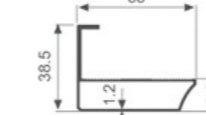

K209

壁厚: 1.2mm 米重: 0.573kg/m