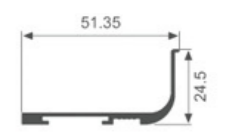

K1608

壁厚: 1.3mm 米重: 0.382kg/m