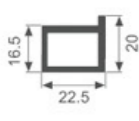

K2093

米重: 1.23kg/m

K2094

壁厚: 2.8mm 米重: 0.827kg/m

K3118

米重: 0.380kg/m

K3119

壁厚: 2.6mm 米重: 0.457kg/m