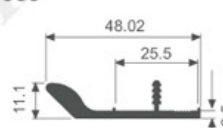

K1559

壁厚: 2.5mm 米重: 0.510kg/m