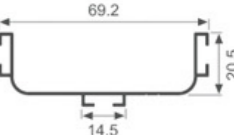

K1455

壁厚: 1.0mm 米重: 0.3801kg/m