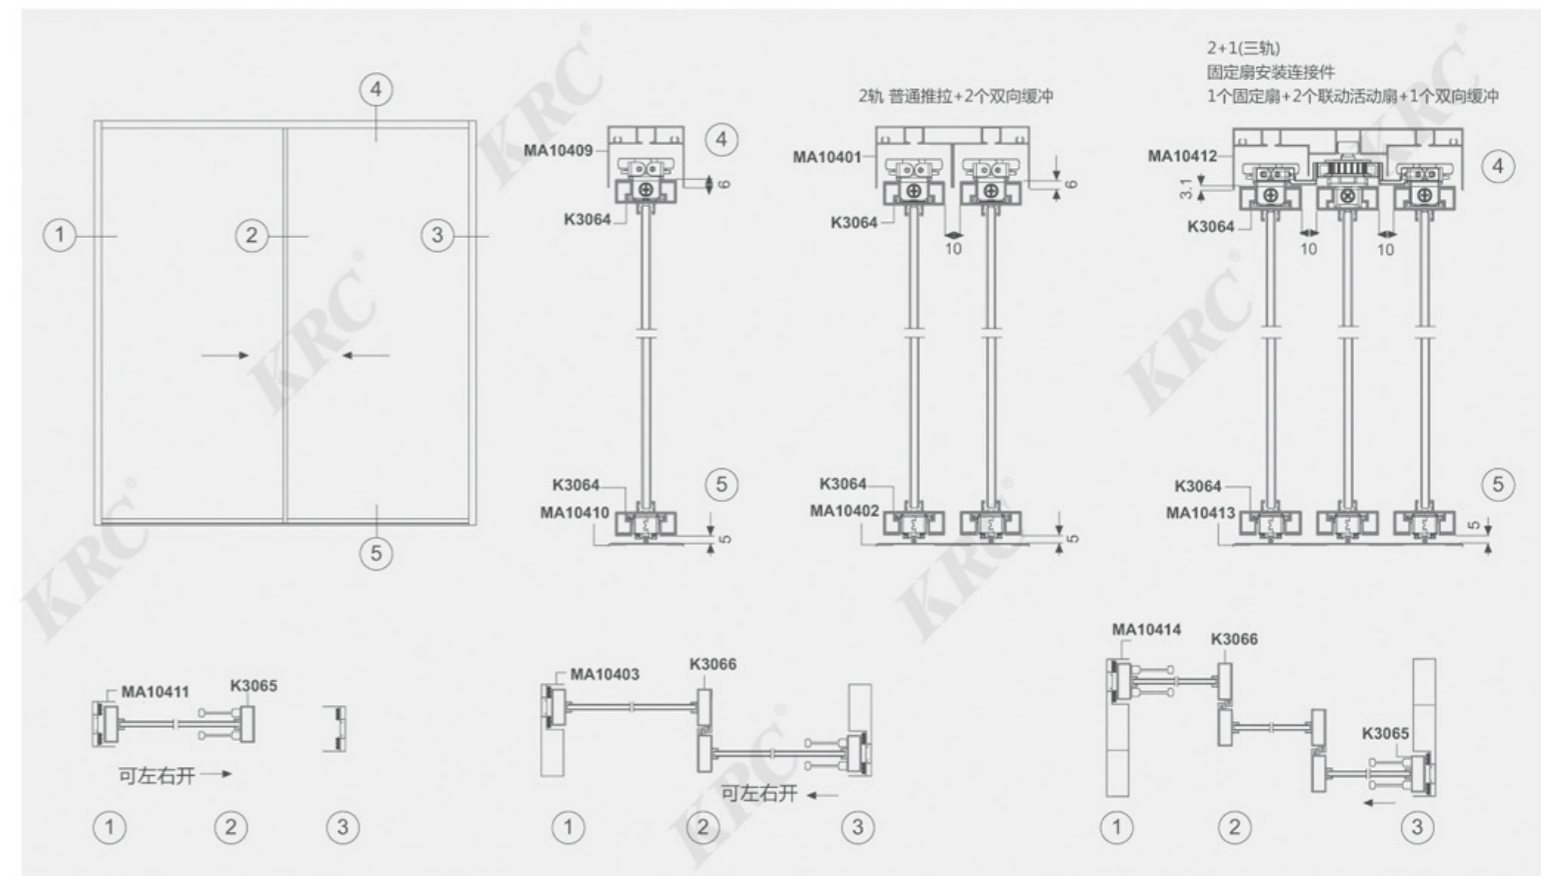

两轨吊轨

三轨吊轨

米重: 0.78kg/m

米重: 0.75kg/m

米重: 0.71kg/m

米重: 0.67kg/m

MA10401 两轨上滑 米重: 1.35kg/m	MA10402 两轨下滑 米重: 0.51kg/m	MA10403 两轨边封 米重: 0.86kg/m	MA10404(选配) 8mm单玻扇上下横 米重: 0.71kg/m	MA10405(选配) 8mm单玻扇光企 米重: 0.67kg/m
MA10406(选配) 8mm单玻扇勾企 米重: 0.75kg/m	MA10407 收口 米重: 0.37kg/m	MA10408(选配) 中横 米重: 0.51kg/m	MA10409 单轨上滑 米重: 0.74kg/m	MA10410 单轨下滑 米重: 0.25kg/m
MA10411 单轨边封 米重: 0.49kg/m	MA10412 三轨上滑 米重: 1.99kg/m	MA10413 三轨下滑 米重: 0.77kg/m	MA10414 三轨边封 米重: 1.34kg/m	K3066 6mm单玻扇勾企 米重: 0.80kg/m
K3064 6mm单玻扇上下横 米重: 0.78kg/m	K3065 6mm单玻扇光企 米重: 0.75kg/m	P048 边封盖 米重: 0.75kg/m