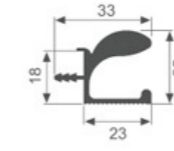

G型拉手系列

K205

壁厚: 1.8mm 米重: 0.693kg/m