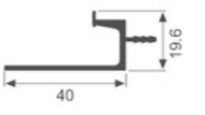

K1710

壁厚: 2.0mm 米重: 0.378kg/m