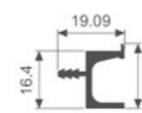

K1709A

壁厚: 1.7mm 米重: 0.240kg/m