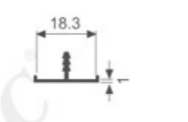

K947

壁厚: 1.0mm 米重: 0.102kg/m