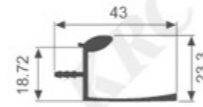

壁厚: 1.4mm 米重: 0.444kg/m

K2027

壁厚: 1.4mm 米重: 0.443kg/m

K2028

壁厚: 1.0mm 米重: 0.326kg/m

K2029

壁厚: 1.8mm 米重: 0.382kg/m

K965