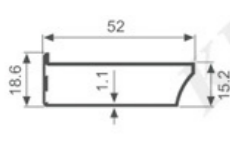

K1275

壁厚: 1.3mm 米重: 0.620kg/m

K737

壁厚: 1.1mm 米重: 0.398kg/m

K740

壁厚: 0.6mm 米重: 0.284kg/m

K749

壁厚: 1.0mm 米重: 0.475kg/m