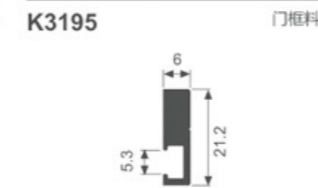

序号	名称	图片
1	门框料	K2062
2	门框料	K2063
3	拉手	K1874
4	5mm玻璃	
5	玻璃胶条	P062
6	M5x25沉头自攻螺丝