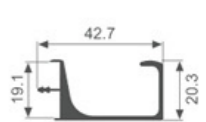

壁厚: 1.5mm 米重: 0.492kg/m

K971

壁厚: 1.5mm 米重: 0.730kg/m

K972

壁厚: 2.0mm 米重: 0.622kg/m

K973

壁厚: 1.5mm 米重: 0.456kg/m

K383