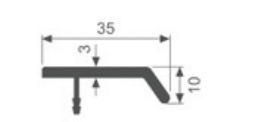

K413

壁厚: 2.5mm 米重: 0.362kg/m

K517

壁厚: 2.2mm 米重: 0.380kg/m

K521

壁厚: 3.0mm 米重: 0.357kg/m

K1694

壁厚: 1.2mm 米重: 0.157kg/m