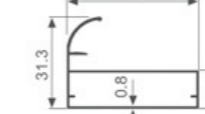

K258

壁厚: 0.8mm 米重: 0.334kg/m

K259

壁厚: 0.8mm 米重: 0.282kg/m

K260

壁厚: 0.9mm 米重: 0.565kg/m

K1046

壁厚: 2.0mm 米重: 0.745kg/m