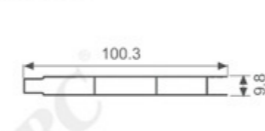

A1085L 10mm扣板

壁厚：0.8mm 米重：0.506kg/m