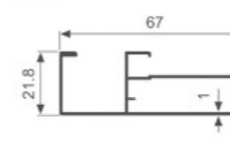

K932

壁厚: 1.0mm 米重: 0.505kg/m