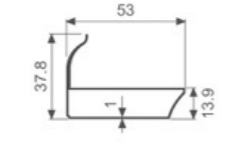

K1026

壁厚: 1.1mm 米重: 0.545kg/m

K686

壁厚: 1.0mm 米重: 0.485kg/m

K691

壁厚: 1.0mm 米重: 0.426kg/m

K692

壁厚: 1.0mm 米重: 0.629kg/m