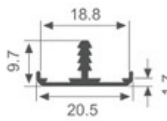

K114

壁厚: 1.5mm 米重: 0.275kg/m

K115

壁厚: 1.5mm 米重: 0.357kg/m

K116

壁厚: 1.8mm 米重: 0.287kg/m

K263

壁厚: 1.7mm 米重: 0.122kg/m