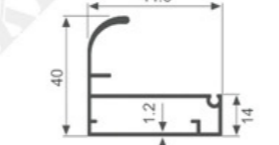

K1283

壁厚: 1.2mm 米重: 0.580kg/m