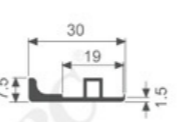

K1742

壁厚: 1.5mm 米重: 0.232kg/m