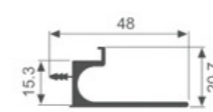

K2018

壁厚: 1.8mm 米重: 0.415kg/m