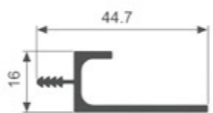

壁厚: 1.3mm 米重: 0.404kg/m

K1039S

壁厚: 1.4mm 米重: 0.455kg/m

K1040S

壁厚: 1.0mm 米重: 0.348kg/m

MY0264

壁厚: 2.0mm 米重: 0.368kg/m

K1709