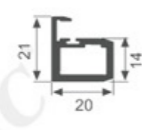

K1748

壁厚: 2.3mm 米重: 0.417kg/m