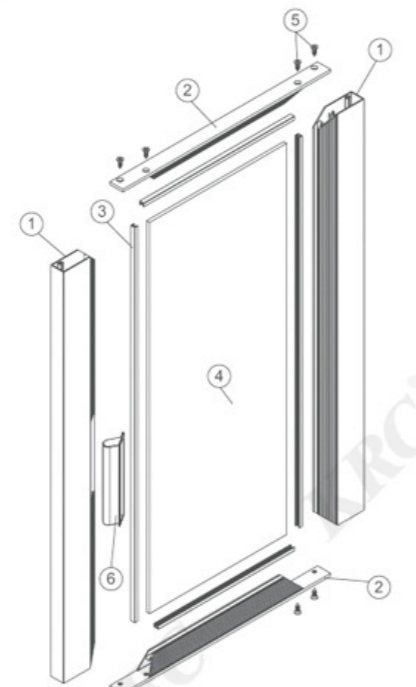

序号	名称	图片
1	门框料	K3087
2	门框料	K3088
3	玻璃胶条	P062
4	5mm玻璃	
5	M5x25沉头自攻螺丝	
6	拉手	P064