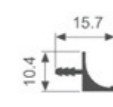

K664

壁厚: 0.9mm 米重: 0.103kg/m