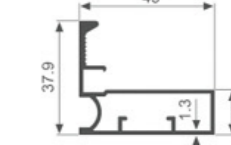

K1279

壁厚: 1.3mm 米重: 0.650kg/m