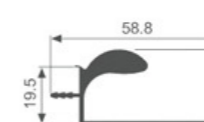

壁厚: 1.5mm 米重: 0.492kg/m

K971

壁厚: 1.5mm 米重: 0.730kg/m

K972

壁厚: 2.0mm 米重: 0.622kg/m

K973

壁厚: 1.5mm 米重: 0.456kg/m

K383