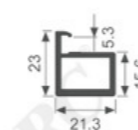

壁厚: 2.3mm 米重: 0.536kg/m

K1748

壁厚: 2.3mm 米重: 0.417kg/m

K1600

壁厚: 2.1mm 米重: 0.620kg/m

K1601

壁厚: 2.1mm 米重: 0.440kg/m

K309