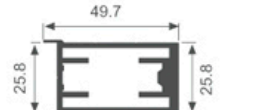

K3063 25mm板天地横梁