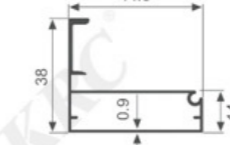

K1270

壁厚: 0.9mm 米重: 0.435kg/m