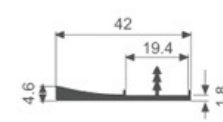

K2006

壁厚: 1.8mm 米重: 0.345kg/m

K2010

壁厚: 1.8mm 米重: 0.407kg/m

K2011

壁厚: 1.8mm 米重: 0.554kg/m

K2012

壁厚: 1.8mm 米重: 0.320kg/m