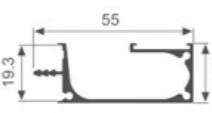

K2002

壁厚: 1.2mm 米重: 0.504kg/m