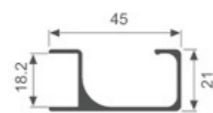

K1039S

壁厚: 1.4mm 米重: 0.455kg/m