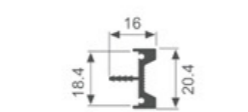

K1669

壁厚: 2.1mm 米重: 0.243kg/m