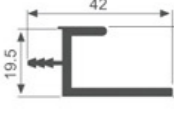

壁厚: 0.96mm 米重: 0.308kg/m

K251

壁厚: 1.5mm 米重: 0.440kg/m

K252

壁厚: 2.0mm 米重: 0.605kg/m

K287

壁厚: 2.6mm 米重: 0.485kg/m

K1747