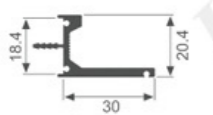

K108

壁厚: 1.2mm 米重: 0.564kg/m

K109

壁厚: 1.2mm 米重: 0.694kg/m

K110

壁厚: 1.2mm 米重: 0.651kg/m

K1668

壁厚: 2.1mm 米重: 0.428kg/m