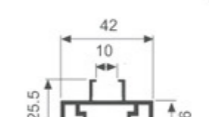

米重: 0.75kg/m

MA10404(选配)

8mm单玻扇上下横