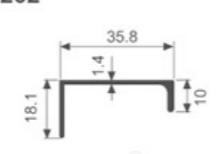

K1260

壁厚: 1.5mm 米重: 0.278kg/m

K1177

壁厚: 1.4mm 米重: 0.388kg/m

K1262

壁厚: 1.4mm 米重: 0.251kg/m

K1178

壁厚: 1.7mm 米重: 0.504kg/m