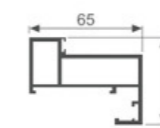

A29-65 内包边框

壁厚: 2.0mm 米重: 1.3kg/m