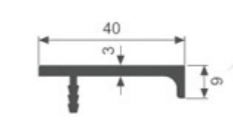

K1280

壁厚: 3.0mm 米重: 0.435kg/m