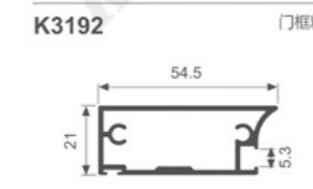

序号	名称	图片
1	门框料	K3193
2	门框料	K3194
3	门框料	K3195
4	5mm玻璃	
5	玻璃胶条	P062
6	封堵(分左右)	P066
7	M5x25沉头自攻螺丝	

序号	名称	图片
1	门框料	K2062
2	门框料	K2063
3	拉手	K1874
4	5mm玻璃	
5	玻璃胶条	P062
6	M5x25沉头自攻螺丝	

序号	名称	图片
1	门框料	K3087
2	门框料	K3088
3	玻璃胶条	P062
4	5mm玻璃	
5	M5x25沉头自攻螺丝	
6	拉手	P064

序号	名称	图片
1	门框料	K3192
2	门框料	K3193
3	门框料	K3195
4	5mm玻璃	
5	玻璃胶条	P062
6	封堵(分左右)	P068
7	M5x25沉头自攻螺丝