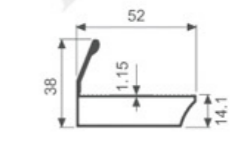

K708

壁厚: 1.0mm 米重: 0.426kg/m

K1132

壁厚: 1.0mm 米重: 0.410kg/m

K1133

壁厚: 1.0mm 米重: 0.357kg/m

K1208

壁厚: 1.15mm 米重: 0.537kg/m