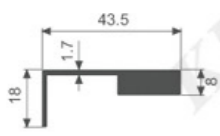

K1404

壁厚: 1.7mm 米重: 0.612kg/m