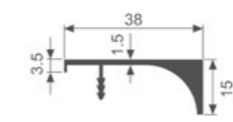

K115

壁厚: 1.5mm 米重: 0.357kg/m