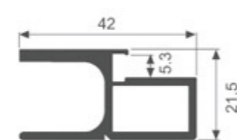

序号	名称	图片
1	门框料	K3096
2	框料	K1745
3	角码	P069
4	5mm玻璃	5mm玻璃
5	M4x10内六角沉头机丝	

K3096

门框料