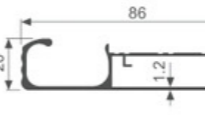

K236

壁厚: 1.2mm 米重: 0.748kg/m