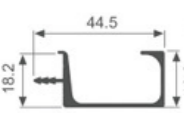

壁厚: 1.8mm 米重: 0.449kg/m

K1722

壁厚: 1.8mm 米重: 0.420kg/m

K1723

壁厚: 2.0mm 米重: 0.171kg/m

K1724

壁厚: 2.0mm 米重: 0.160kg/m

A492-N