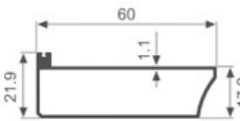

K1478

壁厚: 1.1mm 米重: 0.495kg/m