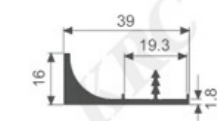

K1623

壁厚: 1.8mm 米重: 0.423kg/m

K2003

壁厚: 1.8mm 米重: 0.361kg/m

K2004

壁厚: 1.8mm 米重: 0.426kg/m

K2005

壁厚: 1.8mm 米重: 0.416kg/m