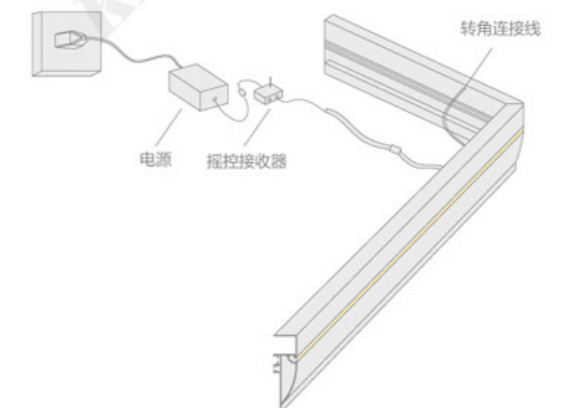

特点：有效解决橱柜、酒柜脚下照明和装饰效果，使柜体更加美观、时尚，而且起到防潮、防水功能。
尺寸：长度可定制
功率：9.5W/米
电压：12VDC
色温 光源：3000K、4000K、6000K
开关方式：外接开关
驱动方式：恒压驱动
可选颜色：哑黑、古铜拉丝、铁灰拉丝

K3168

P103

P104

弧形橱柜脚线灯

Arc cabinet footline lamp

特点：有效解决橱柜、酒柜脚下照明和装饰效果，使柜体更加美观、时尚，而且起到防潮、防水功能。
尺寸：长度定制，高度100mm
色温 光源：黄光WW: 3000K、暖光NW: 4000K、白光CW: 6500K、蓝光 10W/米
供电：DC-12V (适配器外置)
开关方式：无线开关、人体感应开关、微波感应开关
材料：优质铝材、PC、PU胶 (铁灰、金色)
订购方式：非标定制