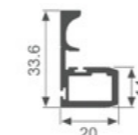

壁厚: 2.0mm 米重: 0.346kg/m

K1581

壁厚: 2.5mm 米重: 0.865kg/m

K1582

壁厚: 2.5mm 米重: 0.699kg/m

K1706

米重: 0.521kg/m

K245