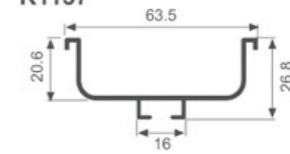

A30-39

壁厚: 1.2mm 米重: 0.557kg/m

K345

壁厚: 1.1mm 米重: 0.689kg/m

K1137

壁厚: 1.5mm 米重: 0.480kg/m

A30-40

壁厚: 1.2mm 米重: 0.517kg/m