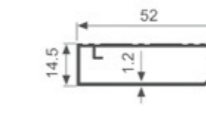

K237

壁厚: 1.2mm 米重: 0.427kg/m