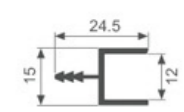

壁厚: 1.7mm 米重: 0.529kg/m

K1749

壁厚: 1.2mm 米重: 0.395kg/m

K1763

壁厚: 2.0mm 米重: 0.414kg/m

K1764

壁厚: 2.0mm 米重: 0.856kg/m

K1587