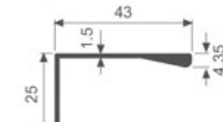

K1063

壁厚: 1.2mm 米重: 0.237kg/m

K1106

壁厚: 1.5mm 米重: 0.411kg/m

K1226

壁厚: 2.0mm 米重: 0.352kg/m

K1110

壁厚: 1.5mm 米重: 0.340kg/m