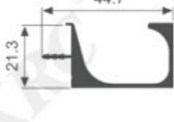

K242

壁厚: 1.5mm 米重: 0.585kg/m