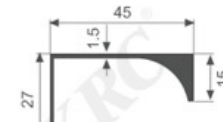

K355

壁厚: 1.5mm 米重: 0.481kg/m