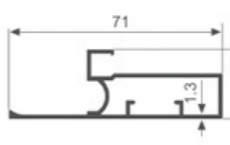

K1277

壁厚: 1.3mm 米重: 0.632kg/m