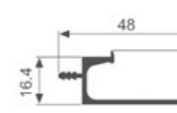

壁厚: 2.0mm 米重: 0.251kg/m

K1710

壁厚: 1.6mm 米重: 0.378kg/m

K1709A

壁厚: 1.7mm 米重: 0.240kg/m

K1710A

壁厚: 1.7mm 米重: 0.375kg/m

K1039T