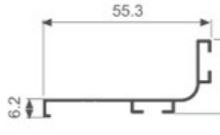

K1454

壁厚: 1.0mm 米重: 0.284kg/m