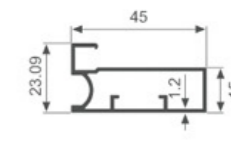

K1291

壁厚: 1.2mm 米重: 0.497kg/m