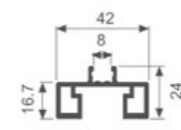

K3064

6mm单玻扇上下横