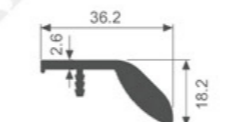

K1605

壁厚: 2.0mm 米重: 0.136kg/m

K1692

壁厚: 1.2mm 米重: 0.128kg/m

K1693

壁厚: 1.2mm 米重: 0.138kg/m

K374

壁厚: 2.6mm 米重: 0.552kg/m