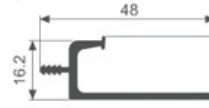

壁厚: 1.2mm 米重: 0.127kg/m

K1128

壁厚: 2.0mm 米重: 0.229kg/m

K1146

壁厚: 0.6mm 米重: 0.040kg/m

K1200

壁厚: 1.7mm 米重: 0.046kg/m

K2038