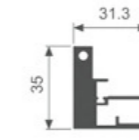

序号	名称	图片
1	门框料	K2144
2	门框料	K2145
3	门框料	K2143
4	5mm玻璃	5mm玻璃
5	角码	P072
6	M4x10内六角沉头机丝	
7	玻璃胶条	P073

K2144