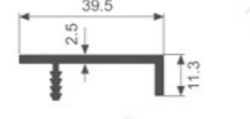

K693

壁厚: 2.5mm 米重: 0.503kg/m

K694

壁厚: 3.0mm 米重: 0.548kg/m

K709

壁厚: 2.5mm 米重: 0.395kg/m

K718

壁厚: 2.0mm 米重: 0.433kg/m