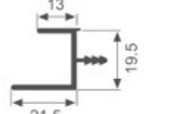

K210

壁厚: 1.2mm 米重: 0.417kg/m

K229

壁厚: 1.0mm 米重: 0.476kg/m

K230

壁厚: 0.8mm 米重: 0.302kg/m

K1651

壁厚: 1.7mm 米重: 0.292kg/m