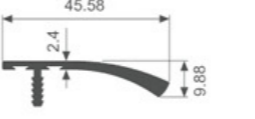

K1614

壁厚: 2.4mm 米重: 0.413kg/m