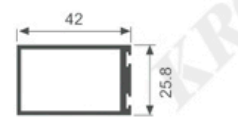

K3050 前中立柱   K3051 前立柱   K3052 后立柱   K3053 后中立柱