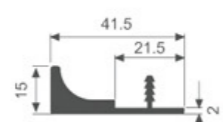

K333

壁厚: 2.0mm 米重: 0.567kg/m