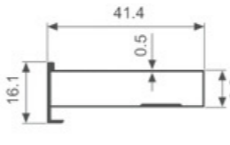

K754

壁厚: 0.5mm 米重: 0.193kg/m