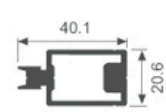

K3057 带灯玻璃层条   K3058 玻璃层条   K3059 立柱横梁   K3060 连接件