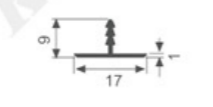

K518

壁厚: 1.0mm 米重: 0.078kg/m