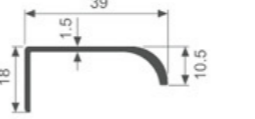

K1260

壁厚: 1.5mm 米重: 0.278kg/m