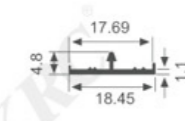

K654

壁厚: 1.1mm 米重: 0.073kg/m