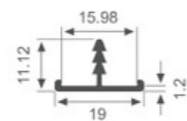

K1471

壁厚: 1.2mm 米重: 0.118kg/m