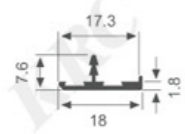

K101

壁厚: 1.8mm 米重: 0.090kg/m