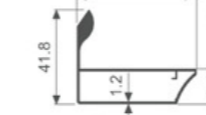

K111

壁厚: 1.2mm 米重: 0.668kg/m