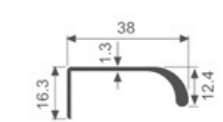

K1044

壁厚: 3.0mm 米重: 0.728kg/m

K583

壁厚: 1.0mm 米重: 0.186kg/m

K1045

壁厚: 3.0mm 米重: 0.578kg/m

K657

壁厚: 1.3mm 米重: 0.276kg/m