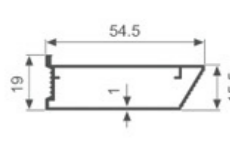

K710

壁厚: 1.0mm 米重: 0.414kg/m