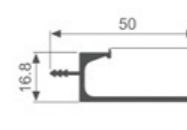

K313

壁厚: 1.8mm 米重: 0.381kg/m