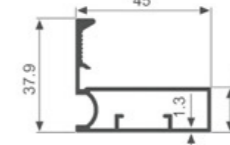

K754

壁厚: 0.5mm 米重: 0.193kg/m

K1276

壁厚: 1.3mm 米重: 0.530kg/m

K1277

壁厚: 1.3mm 米重: 0.632kg/m

K1278

壁厚: 1.3mm 米重: 0.638kg/m