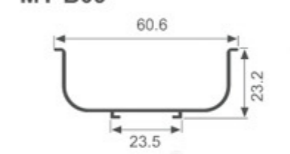

MY-B09

壁厚: 1.2mm 米重: 0.308kg/m