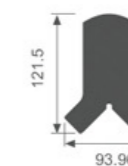

别具一格的造型设计、高贵的色彩选择、高级的选材与精良的制作工艺，实为非凡卓越的经典之作。

K3152