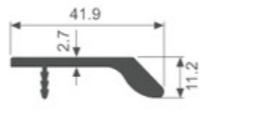

K2000

壁厚: 2.7mm 米重: 0.471kg/m