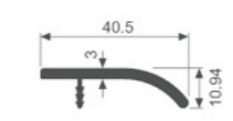

K307

壁厚: 3.0mm 米重: 0.384kg/m