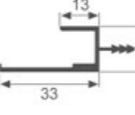

K1586

壁厚: 1.5mm 米重: 0.315kg/m