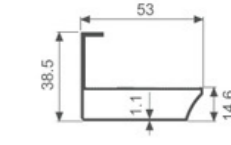

K1026

壁厚: 1.1mm 米重: 0.545kg/m