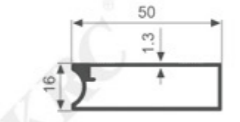

K1431

壁厚: 1.3mm 米重: 0.501kg/m