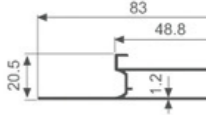

K256

壁厚: 1.2mm 米重: 0.576kg/m