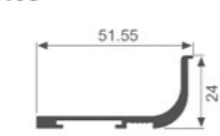

A408

壁厚: 1.4mm 米重: 0.472kg/m