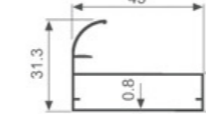

K231

壁厚: 0.8mm 米重: 0.334kg/m