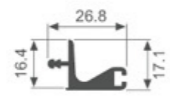

K341

壁厚: 2.7mm 米重: 0.354kg/m