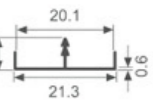

K1850

壁厚: 0.6mm 米重: 0.062kg/m