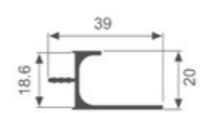

壁厚: 1.5mm 米重: 0.521kg/m

K1437

壁厚: 1.5mm 米重: 0.186kg/m

MY1438

壁厚: 1.5mm 米重: 0.304kg/m

K1630

壁厚: 1.5mm 米重: 0.300kg/m

MY0266