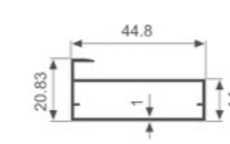

K708

壁厚: 1.0mm 米重: 0.426kg/m

K1132

壁厚: 1.0mm 米重: 0.410kg/m

K1133

壁厚: 1.0mm 米重: 0.357kg/m

K1208

壁厚: 1.15mm 米重: 0.537kg/m