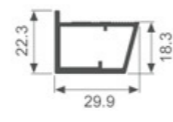

K1027

壁厚: 1.8mm 米重: 0.4kg/m

K1028

壁厚: 1.8mm 米重: 0.55kg/m

K1067

壁厚: 1.5mm 米重: 0.453kg/m

K1068

壁厚: 1.5mm 米重: 0.675kg/m