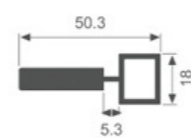

中横拉手A铝框玻璃门
A horizontal shake handhandle aluminum frame glass door

序号	名称	图片
1	门框料	K1745
2	中横料	K3097
3	角码	P069
4	5mm玻璃	5mm玻璃
5	连接件	P070
6	M4x10内六角沉头机丝	
7	M5x16圆头自攻螺丝	

K1745

门框料

K3097

中横料

270度针式铰链单边框
270° pin-type hinge single-side frame