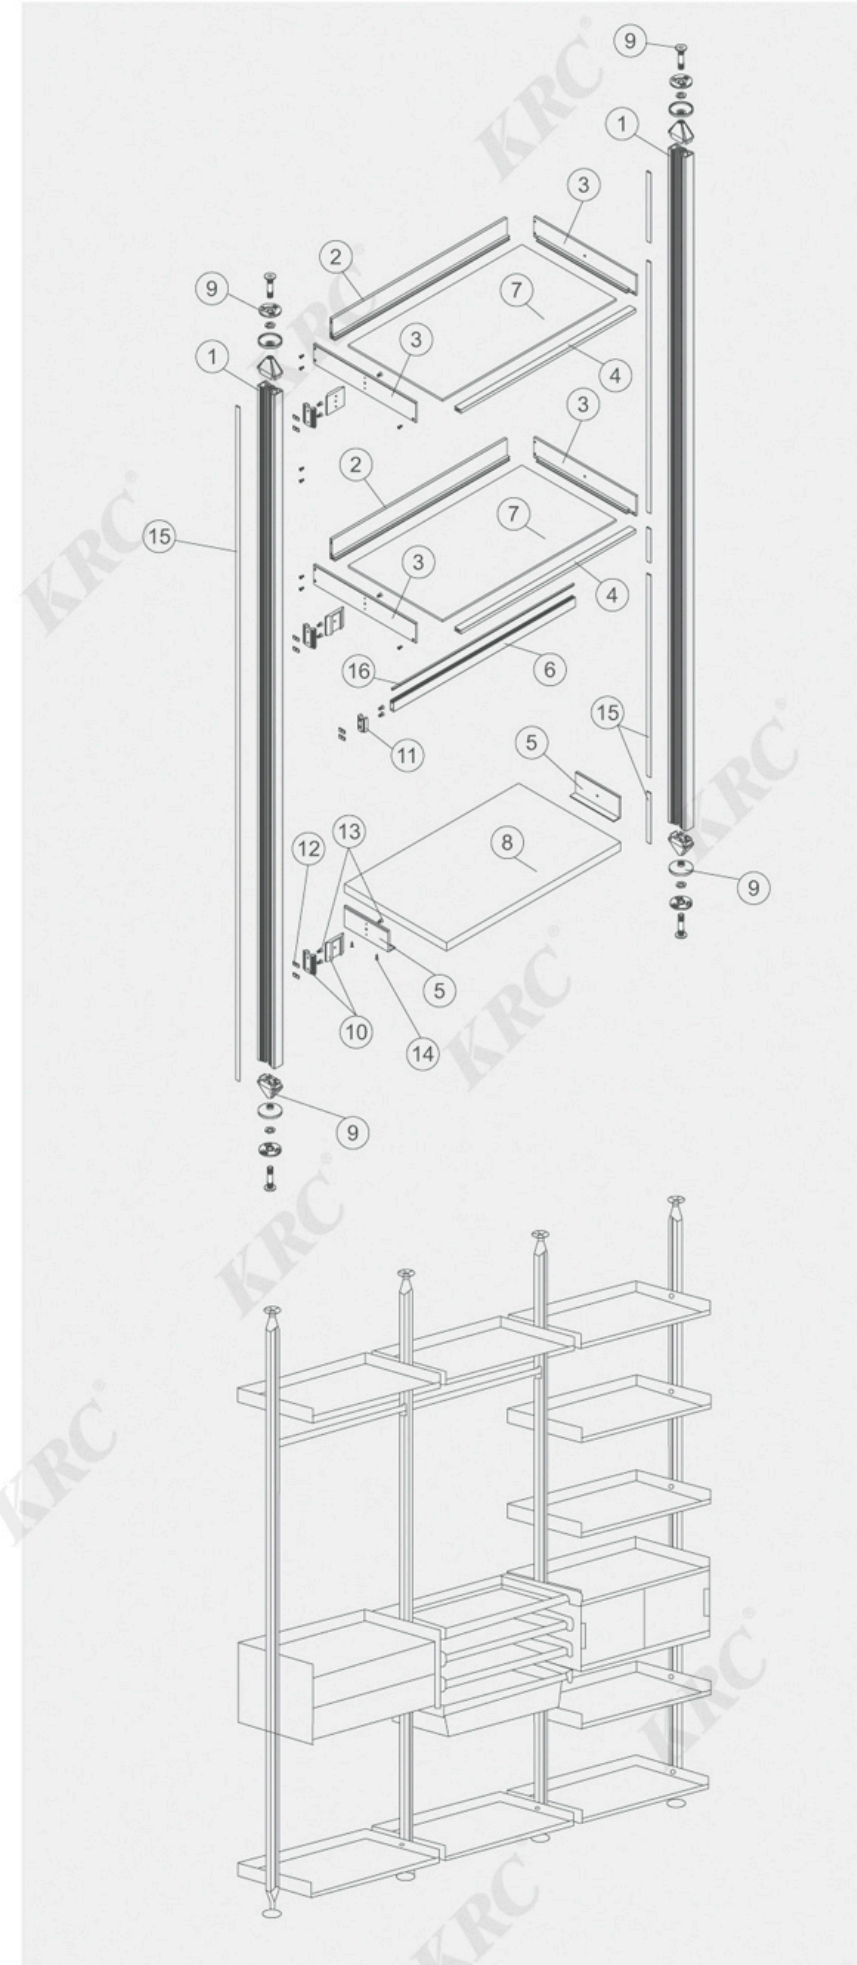

承担了空间优雅简练的装饰效果
利落的直线富有韵律地在墙面上游走

现代的简约干练，艺术的灵动自由，
融合于每一个空间，每一处细节。
都将抽象的概念转化为具象的使用空间。

序号	名称	图片
1	左右立柱	K3073
2	木板侧档	K3074
3	后档	K3075
4	玻璃侧档	K3076
5	前档	K3077
6	挂衣杆	K2166
7	5mm玻璃	
8	木层板	
9	调节脚	P024
10	挂扣	P025
11	挂衣扣	P026
12	固定码	P027
13	M5x10内六角沉头机丝	
14	M4x15沉头自攻螺丝	
15	灯盖	P028
16	挂衣杆胶条	P029