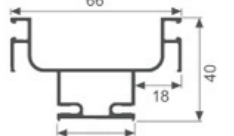

壁厚: 1.0mm 米重: 0.357kg/m

K1648

壁厚: 1.3mm 米重: 0.836kg/m

K1859

壁厚: 1.1mm 米重: 0.417kg/m

K1712

壁厚: 1.3mm 米重: 0.830kg/m

子母拉手系列