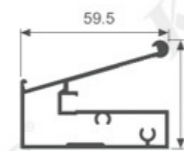

序号	名称	图片
1	边框料	K3205
2	框料	K3206
3	前装饰板	K3207
4	5mm玻璃	
5	封堵(分左右)	P065
6	M5x25mm沉头自攻	

K3205 边框料