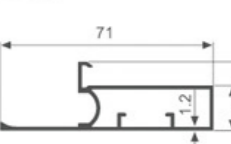

K1295

壁厚: 1.2mm 米重: 0.584kg/m