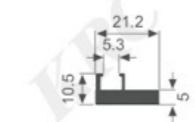

K2063

壁厚: 5.0mm 米重: 0.330kg/m