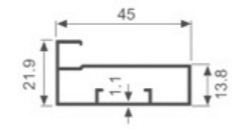

A22-37

壁厚: 1.1mm 米重: 0.426kg/m