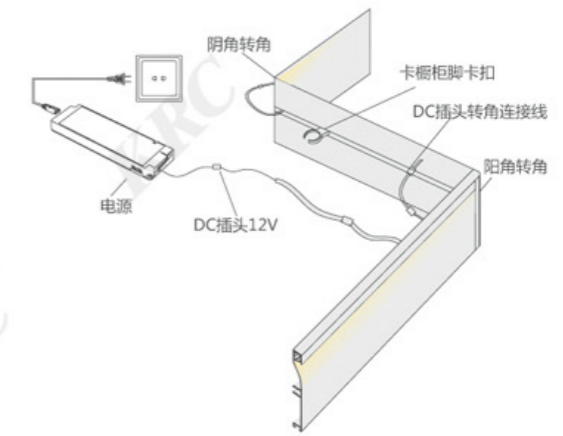

橱柜、衣柜脚线灯

Cupboard & wardrobe foot line lamp

特点：有效解决橱柜、酒柜脚下照明和装饰效果，使柜体更加美观、时尚，而且起到防潮、防水功能。
尺寸：长度可定制
功率：9.5W/米
电压：12VDC
色温 光源：3000K、4000K、6000K
开关方式：外接开关
驱动方式：恒压驱动
可选颜色：哑黑、古铜拉丝、铁灰拉丝

弧形橱柜脚线灯

Arc cabinet footline lamp

特点：有效解决橱柜、酒柜脚下照明和装饰效果，使柜体更加美观、时尚，而且起到防潮、防水功能。
尺寸：长度定制，高度100mm
色温 光源：黄光WW: 3000K、暖光NW: 4000K、白光CW: 6500K、蓝光 10W/米
供电：DC-12V (适配器外置)
开关方式：无线开关、人体感应开关、微波感应开关
材料：优质铝材、PC、PU胶 (铁灰、金色)
订购方式：非标定制