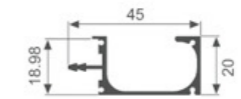

K1066

壁厚: 1.2mm 米重: 0.426kg/m