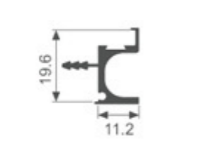

K1831

壁厚: 1.9mm 米重: 0.239kg/m