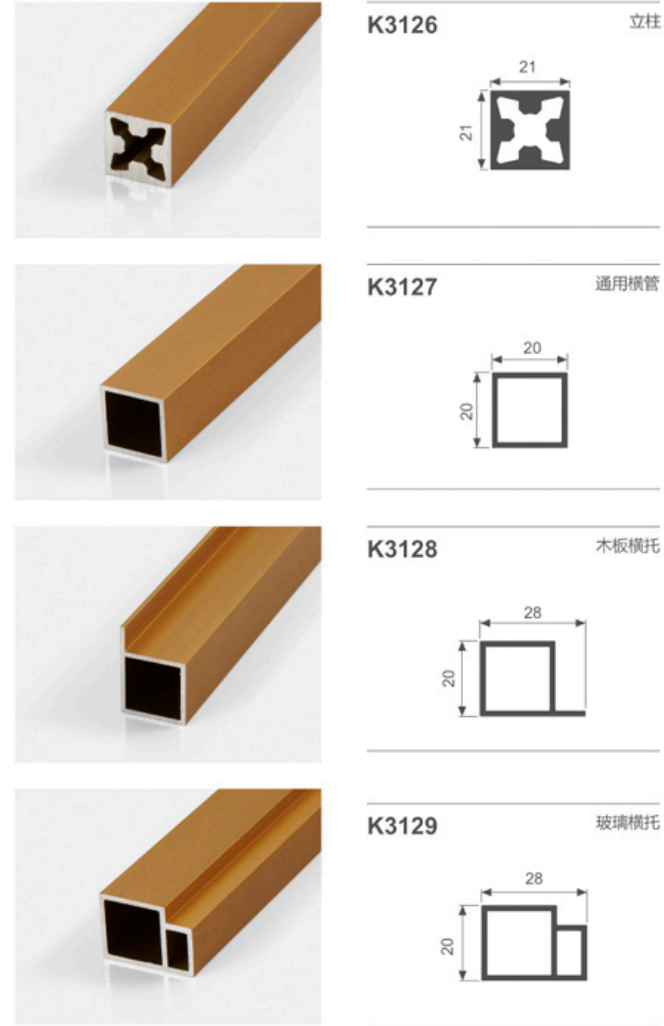

铝两通

铝三通

铝四通

铝法兰A

铝法兰B

序号	名称	图片
1	立柱	K3126
2	木板横托	K3128
3	通用横管	K3127
4	玻璃横托	K3129
5	25mm层板	
6	5mm厚玻璃	
7	连接件	P057
8	顶部封堵	P058
9	底部封堵	P059
10	调节脚	P060
11	M4x10内六角沉头机丝	
12	M4x10圆头机丝	

MINIMALIST GLASS DOOR
极简玻璃门