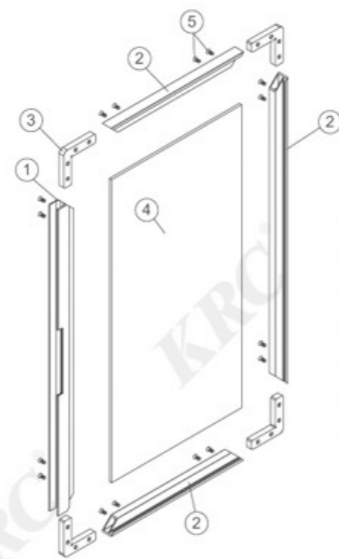

U型拉手铝框玻璃门
U-shape handle aluminum frame glass door

序号	名称	图片
1	门框料	K3096
2	框料	K1745
3	角码	P069
4	5mm玻璃	5mm玻璃
5	M4x10内六角沉头机丝