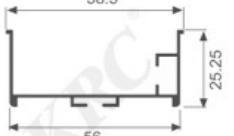

A408

壁厚: 1.4mm 米重: 0.472kg/m

K1507

壁厚: 1.0mm 米重: 0.368kg/m

K1522

壁厚: 1.5mm 米重: 0.362kg/m

K1508

壁厚: 1.0mm 米重: 0.393kg/m