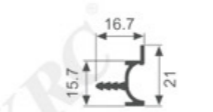

K1775

壁厚: 1.2mm 米重: 0.186kg/m