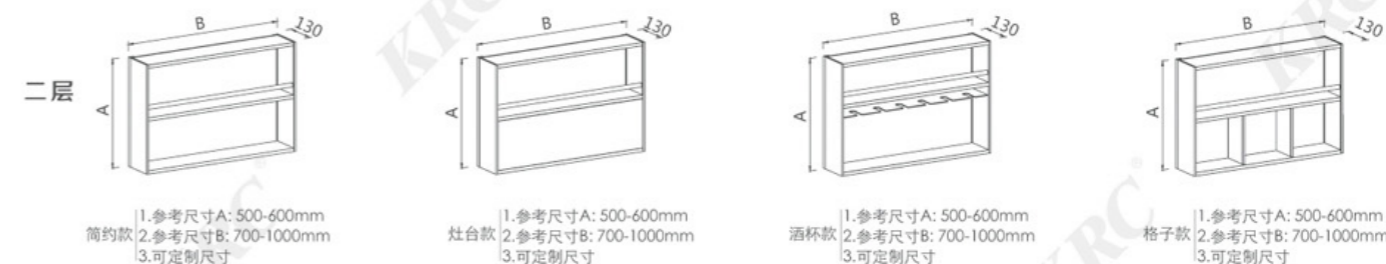

开放式收纳柜款式:
Open-type storage cabinet version

序号	名称	图片
1	左右侧板	K3115
2	左右侧盖	K3116
3	中空收纳横隔	K3117
4	中空收纳横管	K3119
5	酒杯架(尺寸可定制)	KA06
6	5mm背板	
7	堵头(分左右)	P038
8	灯盖	P039
9	M3.5*16圆头自攻螺丝