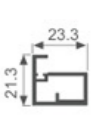

序号	名称	图片
1	门框料	K1745
2	中横料	K3097
3	角码	P069
4	5mm玻璃	5mm玻璃
5	连接件	P070
6	M4x10内六角沉头机丝	
7	M5x16圆头自攻螺丝	

270度针式铰链单边框
270° pin-type hinge single-side frame

序号	名称	图片
1	边框料	K3120
2	5mm玻璃	5mm玻璃
3	玻璃扣	P071

序号	名称	图片
1	门框料	K3096
2	框料	K1745
3	角码	P069
4	5mm玻璃	5mm玻璃
5	M4x10内六角沉头机丝	

序号	名称	图片
1	门框料	K2144
2	门框料	K2145
3	门框料	K2143
4	5mm玻璃	5mm玻璃
5	角码	P072
6	M4x10内六角沉头机丝	
7	玻璃胶条	P073

K2143

门框料