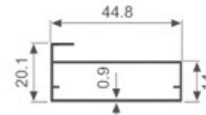

K210

壁厚: 1.2mm 米重: 0.417kg/m

K229

壁厚: 1.0mm 米重: 0.476kg/m

K230

壁厚: 0.8mm 米重: 0.302kg/m

K1651

壁厚: 1.7mm 米重: 0.292kg/m