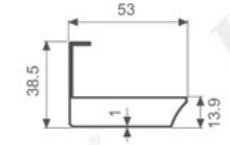

K655

壁厚: 1.0mm 米重: 0.489kg/m