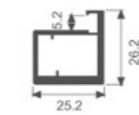

内六角螺丝

序号	名称	图片
1	门框料	K2059
2	角码	P074
3	玻璃胶条	P062
4	5mm玻璃	
5	M4x10内六角沉头机丝	

K2059 门框料

天地框内嵌拉手玻璃门

Built-in handle glass door

材质：铝合金
玻璃厚度：5mm钢化玻璃

拉手款式A、B、C款均可定制
任意天地框

K2080