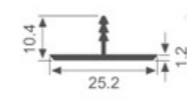

壁厚: 1.4mm 米重: 0.310kg/m

K2034

壁厚: 2.0mm 米重: 0.525kg/m

K2036

壁厚: 2.5mm 米重: 0.491kg/m

K2037

壁厚: 1.9mm 米重: 0.222kg/m

K1127