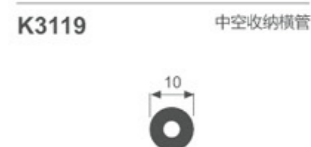

开放式收纳柜款式:
Open-type storage cabinet version

序号	名称	图片
1	左右侧板	K3115
2	左右侧盖	K3116
3	中空收纳横隔	K3117
4	中空收纳横管	K3119
5	酒杯架(尺寸可定制)	KA06
6	5mm背板	
7	堵头(分左右)	P038
8	灯盖	P039
9	M3.5*16圆头自攻螺丝