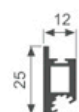

K3057 带灯玻璃层条   K3058 玻璃层条   K3059 立柱横梁   K3060 连接件