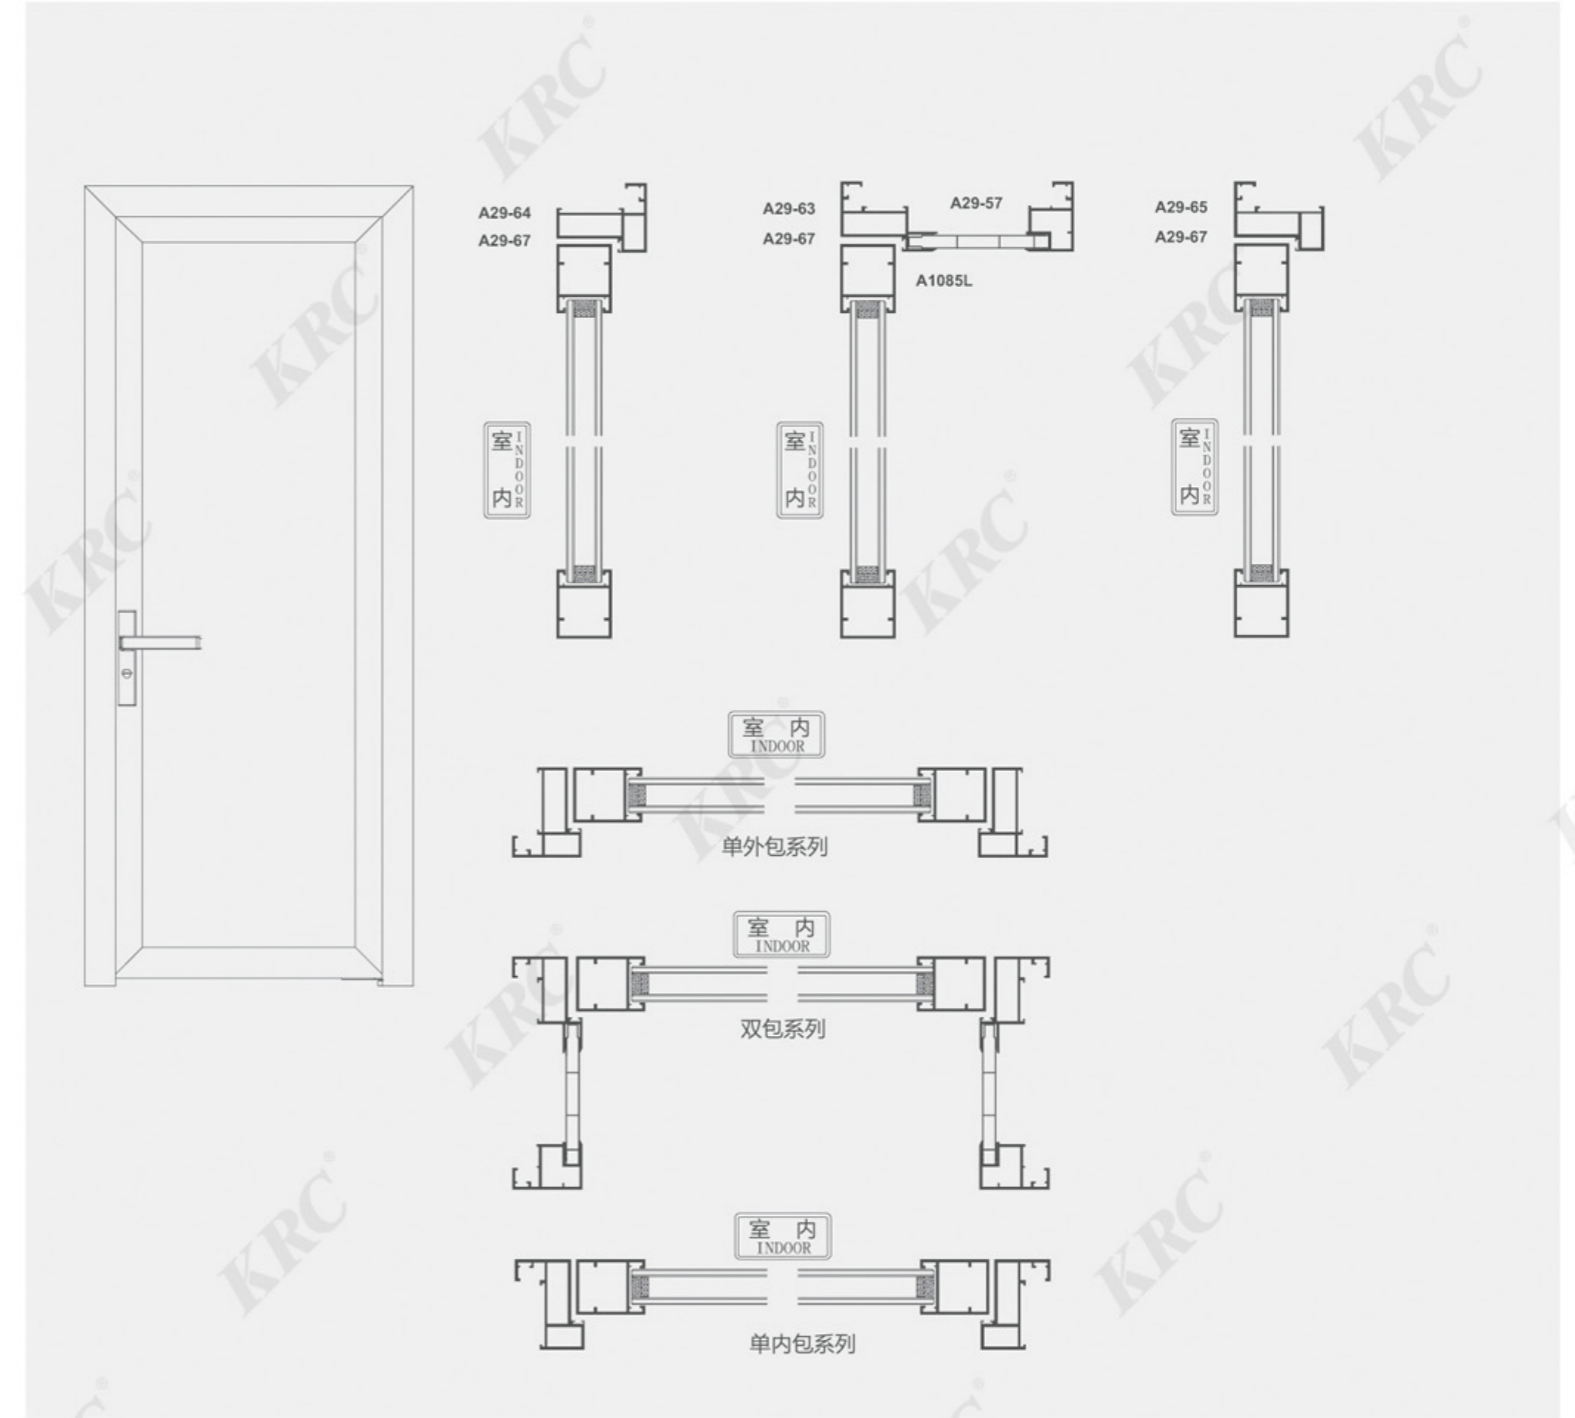

壁厚: 2.0mm 米重: 1.309kg/m

壁厚: 2.0mm 米重: 1.3kg/m

壁厚: 2.0mm 米重: 1.047kg/m

壁厚: 2.0mm 米重: 0.98kg/m

壁厚: 2.0mm 米重: 1.21kg/m

壁厚: 0.8mm 米重: 0.506kg/m