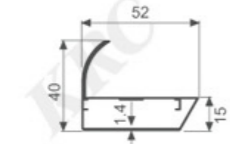

K304

壁厚: 0.8mm 米重: 0.331kg/m

K640

壁厚: 1.0mm 米重: 0.397kg/m

K642

壁厚: 1.4mm 米重: 0.571kg/m

K646

壁厚: 1.1mm 米重: 0.406kg/m