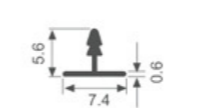

壁厚: 2.0mm 米重: 0.392kg/m

A30-38

壁厚: 2.5mm 米重: 0.374kg/m

A1305N

壁厚: 1.0mm 米重: 0.227kg/m

K1039T

壁厚: 1.4mm 米重: 0.457kg/m

K1392