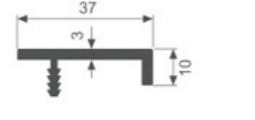

K1008

壁厚: 3.0mm 米重: 0.433kg/m