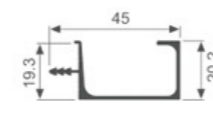

K1845

壁厚: 1.25mm 米重: 0.361kg/m