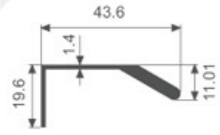

K1374

壁厚: 1.4mm 米重: 0.372kg/m