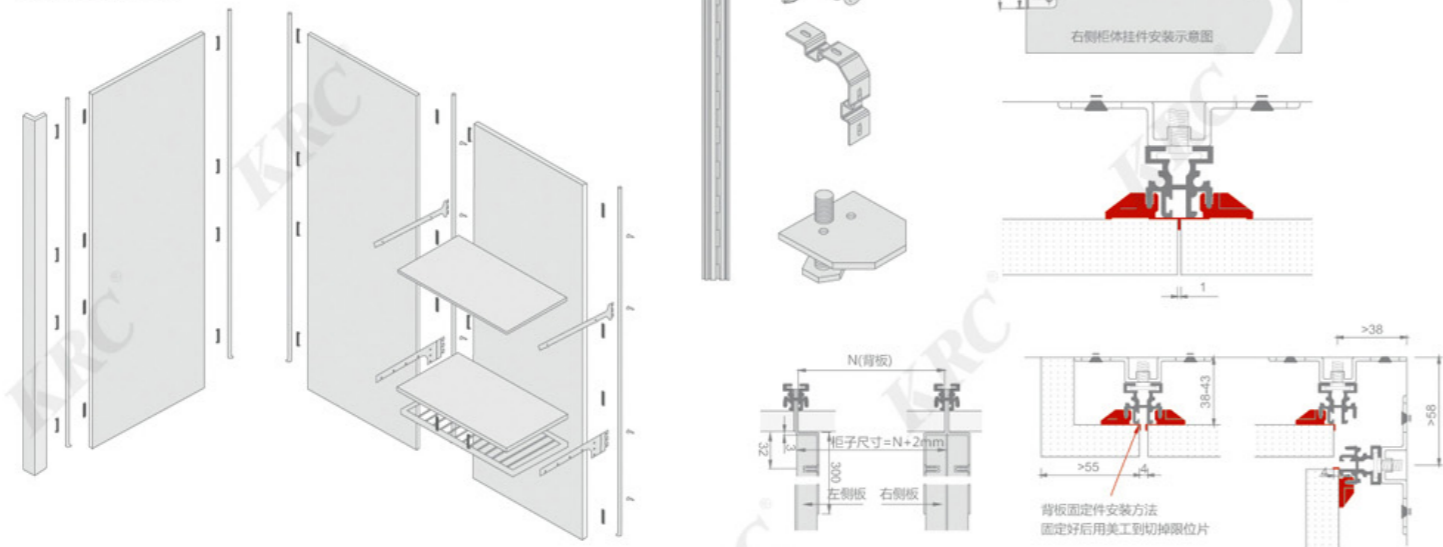

转角连接件

P036

固定件

技术说明 Technical specifications

全新可订制开放式衣帽间系统，三维调节
标准层板深度500mm / 400mm / 300mm，厚度25、35mm
标准吊柜侧板厚度18mm
标准护墙背板厚度18mm

K3134

颜色：银白
材质：铝合金

平面墙体固定件
每根铝材用3-4个连接件
材质：铁

单边应用

层板托303AA6

双边共用

用料示例：按4块面版宽度600mm 高度2400mm计算为例

1. 立柱铝型材	5根
2. 90度转角固定件	3个（如是平面安装则不需要）
3. 平面固定件	15个
4. 立柱支撑件	15个
5. 立柱调节脚	5个
6. 挂臂	12对（装35mm或25mm或18mm层板或LED层板灯框）
7. 背板固定件	50个

OPEN-TYPE STORAGE LAMP RACK
开放式收纳灯柜