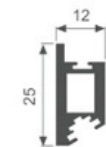

K3057 带灯槽框料

序号	名称	图片
1	框料	K3058
2	带灯槽框料	K3057
3	灯盖	P081
4	5mm玻璃	
5	层板扣	P078
6	M4x10内六角沉头机丝	
7	角码	P082
8	玻璃胶条	P083