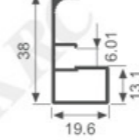

K1826

壁厚: 1.2mm 米重: 0.356kg/m