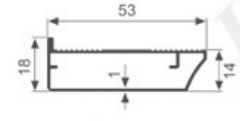

XGG-1540

壁厚: 1.0mm 米重: 0.394kg/m