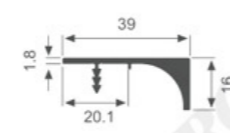

K2008

K1623

K1820

K2015

K2014

AC-13

外观尺寸

长度(L)	宽度(W)	高度(H)
192	71.2	20