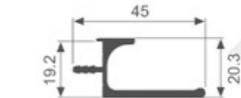

K1144

壁厚: 2.6mm 米重: 0.483kg/m