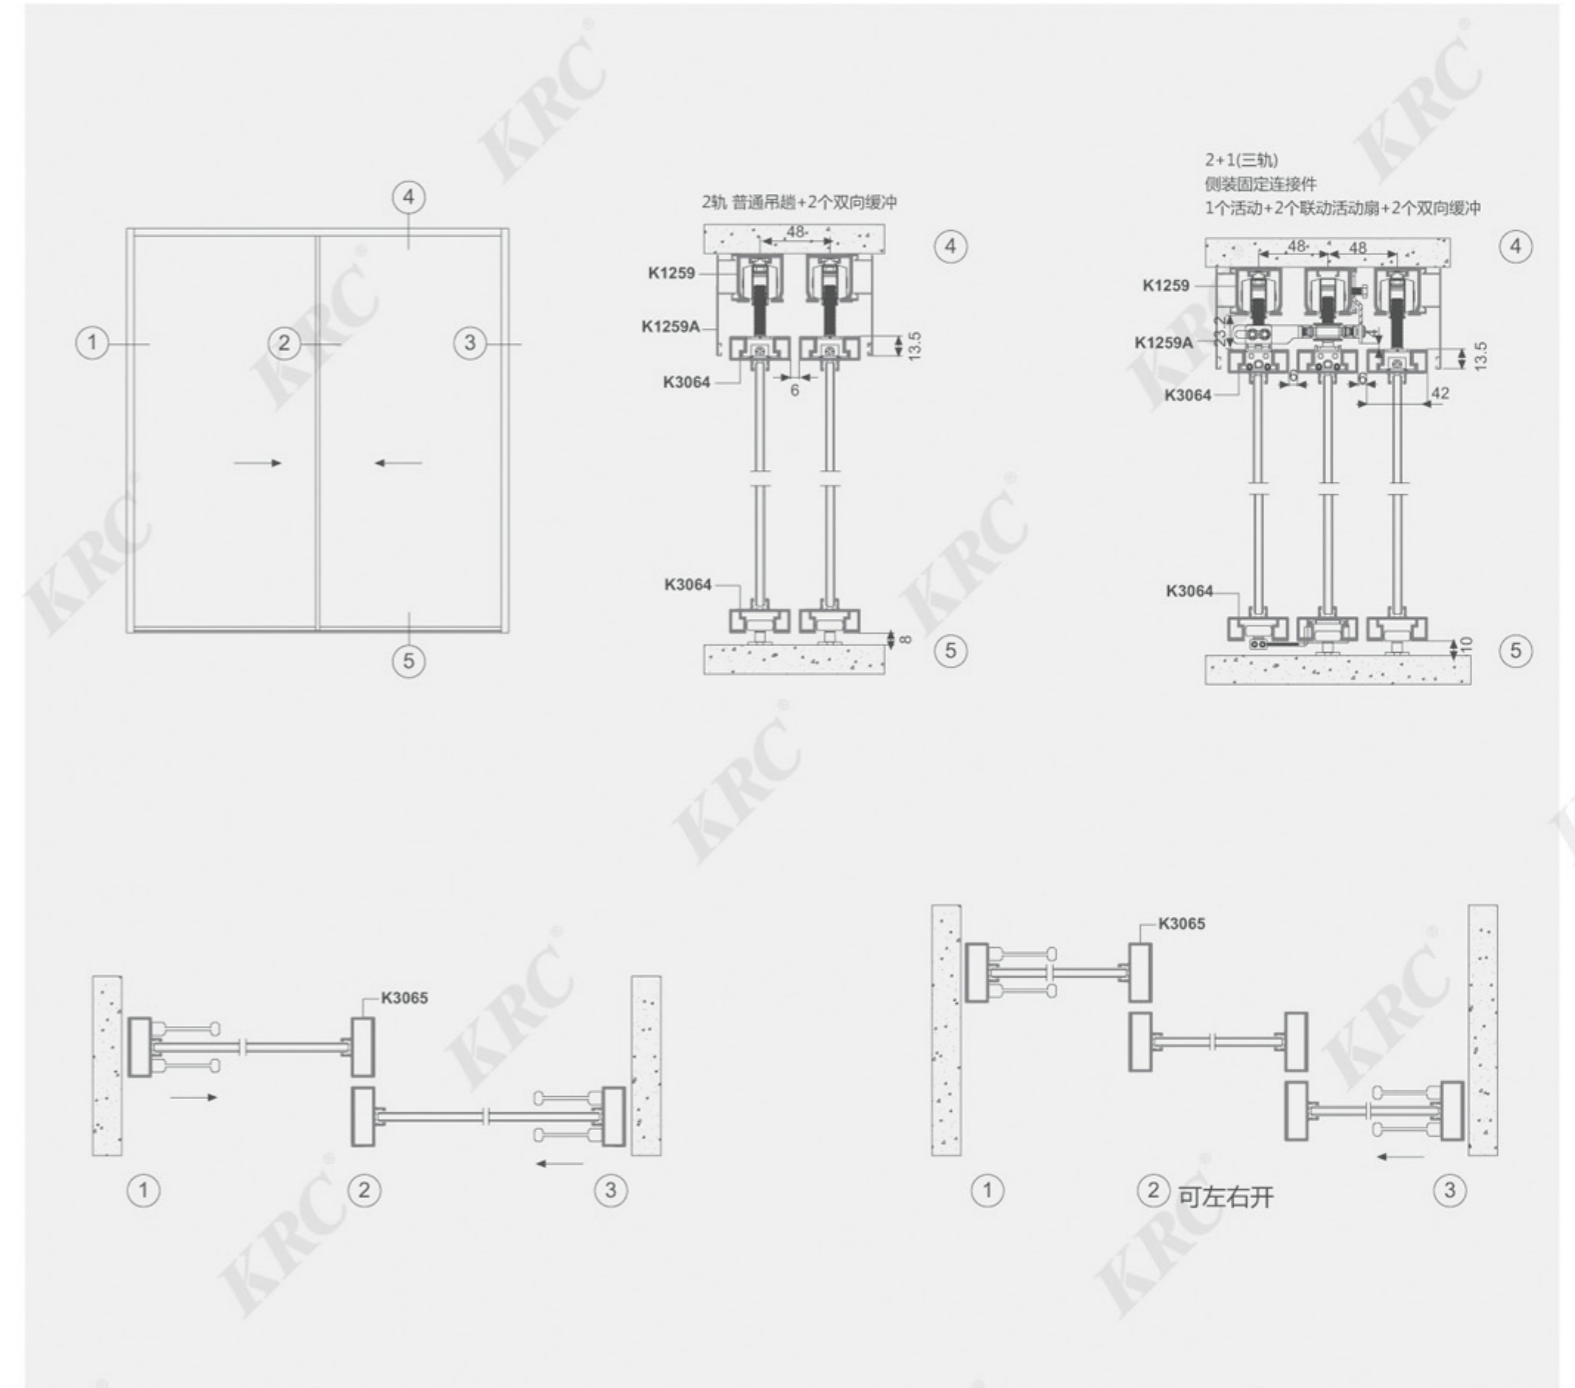

二头带缓冲单轨吊轮(选配)

不带缓冲单轨吊轮(选配)

吊趟联动2+1(固定款)

吊趟联动2+1(活动款)

K1259

多用吊轨

米重: 0.828kg/m

吊轨扣盖

米重: 0.330kg/m

6mm单玻扇上下横

米重: 0.78kg/m

6mm单玻扇光企

米重: 0.75kg/m

8mm单玻扇上下横

米重: 0.71kg/m

8mm单玻扇光企

米重: 0.67kg/m