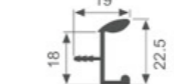

K246

壁厚: 1.5mm 米重: 0.246kg/m