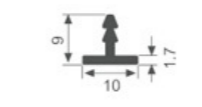

K1757

壁厚: 1.7mm 米重: 0.086kg/m