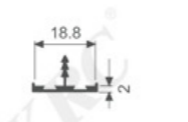

K726

壁厚: 1.8mm 米重: 0.312kg/m

K725

壁厚: 1.8mm 米重: 0.126kg/m

K533

壁厚: 2.0mm 米重: 0.251kg/m

K537

壁厚: 2.0mm 米重: 0.129kg/m