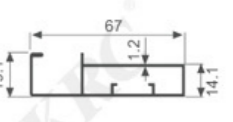

K2117

壁厚: 1.2mm 米重: 0.581kg/m