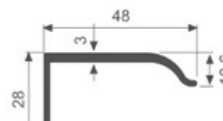

K1061

壁厚: 1.5mm 米重: 0.269kg/m

K1031

壁厚: 2.0mm 米重: 0.451kg/m

K1062

壁厚: 1.5mm 米重: 0.308kg/m

K1042

壁厚: 3.0mm 米重: 0.522kg/m