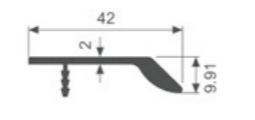

K2109

壁厚: 2.0mm 米重: 0.365kg/m