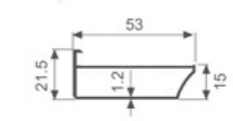

K2084

壁厚: 1.2mm 米重: 0.442kg/m