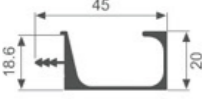

壁厚: 1.5mm 米重: 0.316kg/m

K1184

壁厚: 1.5mm 米重: 0.249kg/m

K1189

壁厚: 1.8mm 米重: 0.793kg/m

K1243

壁厚: 2.0mm 米重: 0.487kg/m

K602