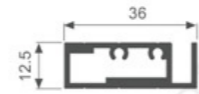

K2066 框料

序号	名称	图片
1	框料	K2066
2	带灯槽框料	K2065
3	灯盖	P077
4	5mm玻璃	5mm玻璃
5	层板扣	P078
6	M3.5x25沉头自攻螺丝	

序号	名称	图片
1	框料	K3058
2	带灯槽框料	K3057
3	灯盖	P081
4	5mm玻璃	
5	层板扣	P078
6	M4x10内六角沉头机丝	
7	角码	P082
8	玻璃胶条	P083

序号	名称	图片
1	框料	K2172
2	带灯槽框料	K2173
3	灯盖	P079
4	5mm玻璃	
5	层板扣	P078
6	M4x10内六角沉头机丝	
7	角码	P080

序号	名称	图片
1	框料	K2172
2	带灯槽框料	K2173
3	灯盖	P079
4	圆管	K3060
5	层板扣	P078
6	M4x10内六角沉头机丝	
7	角码	P080