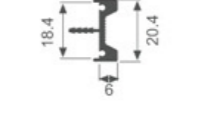

K1669

壁厚: 2.1mm 米重: 0.244kg/m