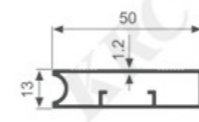

K1326T

壁厚: 1.2mm 米重: 0.447kg/m