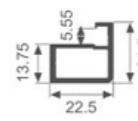

K2093

米重: 1.23kg/m

K2094

壁厚: 2.8mm 米重: 0.827kg/m

K3118

米重: 0.380kg/m

K3119

壁厚: 2.6mm 米重: 0.457kg/m