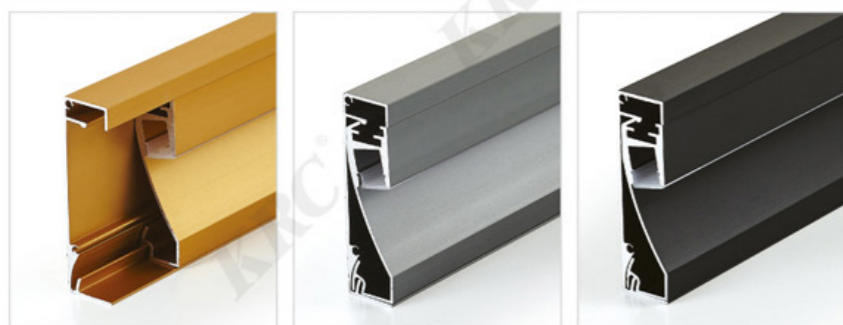

特点：有效解决橱柜、酒柜脚下照明和装饰效果，使柜体更加美观、时尚，而且起到防潮、防水功能。
尺寸：长度可定制
功率：9.5W/米
电压：12VDC
色温 光源：3000K、4000K、6000K
开关方式：外接开关
驱动方式：恒压驱动
可选颜色：哑黑、古铜拉丝、铁灰拉丝

K3168

P103

P104

弧形橱柜脚线灯

Arc cabinet footline lamp

特点：有效解决橱柜、酒柜脚下照明和装饰效果，使柜体更加美观、时尚，而且起到防潮、防水功能。
尺寸：长度定制，高度100mm
色温 光源：黄光WW: 3000K、暖光NW: 4000K、白光CW: 6500K、蓝光 10W/米
供电：DC-12V (适配器外置)
开关方式：无线开关、人体感应开关、微波感应开关
材料：优质铝材、PC、PU胶 (铁灰、金色)
订购方式：非标定制