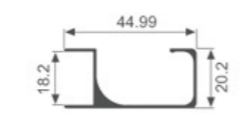

K1040S

壁厚: 1.0mm 米重: 0.348kg/m