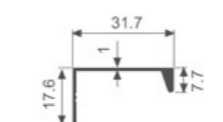

K583

壁厚: 1.0mm 米重: 0.186kg/m