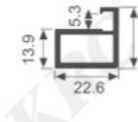

壁厚: 1.5mm 米重: 0.681kg/m

K1532

壁厚: 1.8mm 米重: 0.38kg/m

K1533

壁厚: 1.8mm 米重: 0.399kg/m

K1536

壁厚: 2.0mm 米重: 0.409kg/m

K241