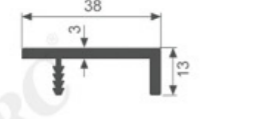

K580

壁厚: 3.0mm 米重: 0.454kg/m