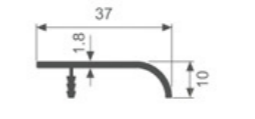

K222A

壁厚: 1.8mm 米重: 0.242kg/m