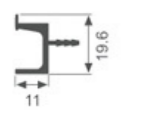

K1709

壁厚: 2.0mm 米重: 0.251kg/m