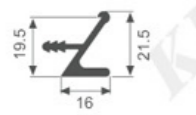

K232

壁厚: 0.8mm 米重: 0.282kg/m

K233

壁厚: 1.0mm 米重: 0.482kg/m

K234

壁厚: 1.0mm 米重: 0.371kg/m

A131

壁厚: 2.0mm 米重: 0.342kg/m