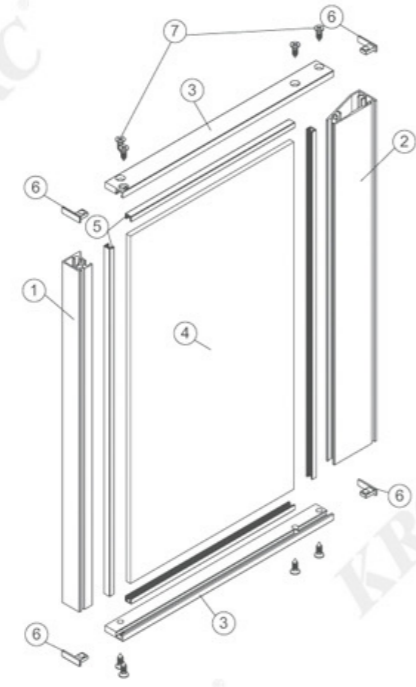

序号	名称	图片
1	门框料	K3193
2	门框料	K3194
3	门框料	K3195
4	5mm玻璃	
5	玻璃胶条	P062
6	封堵(分左右)	P066
7	M5x25沉头自攻螺丝