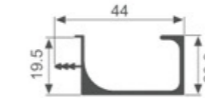

K944

壁厚: 1.5mm 米重: 0.413kg/m