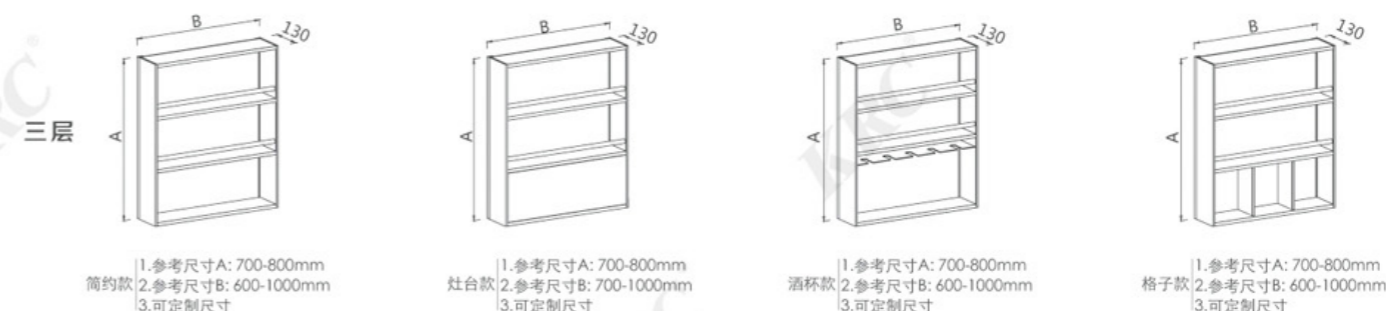

开放式收纳柜款式:
Open-type storage cabinet version

序号	名称	图片
1	左右侧板	K3115
2	左右侧盖	K3116
3	中空收纳横隔	K3117
4	中空收纳横管	K3119
5	酒杯架(尺寸可定制)	KA06
6	5mm背板	
7	堵头(分左右)	P038
8	灯盖	P039
9	M3.5*16圆头自攻螺丝