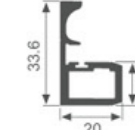

壁厚: 0.96mm 米重: 0.308kg/m

K251

壁厚: 1.5mm 米重: 0.440kg/m

K252

壁厚: 2.0mm 米重: 0.605kg/m

K287

壁厚: 2.6mm 米重: 0.485kg/m

K1747