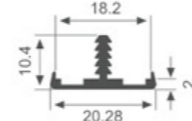

K262

壁厚: 1.8mm 米重: 0.121kg/m

K398

壁厚: 0.9mm 米重: 0.094kg/m

K267

壁厚: 2.0mm 米重: 0.143kg/m

K201

壁厚: 2.2mm 米重: 0.319kg/m