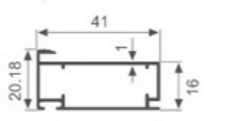

K1425

壁厚: 1.0mm 米重: 0.374kg/m