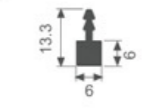

K1203

壁厚: 6.0mm 米重: 0.138kg/m