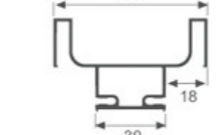

K1646

壁厚: 1.3mm 米重: 0.821kg/m