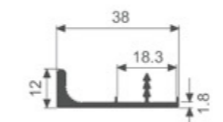

K1419

壁厚: 1.8mm 米重: 0.324kg/m