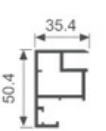

A29-64 外包边框

壁厚：2.0mm 米重：1.309kg/m

A29-65 内包边框

壁厚：2.0mm 米重：1.3kg/m

A30-95 08极筒光企

壁厚：2.5mm 米重：0.746kg/m

A29-57 双包外框

壁厚：2.0mm 米重：0.98kg/m