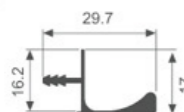

壁厚: 2.1mm 米重: 0.422kg/m

K1845

壁厚: 1.25mm 米重: 0.361kg/m

K2002

壁厚: 1.2mm 米重: 0.504kg/m

K2016

壁厚: 1.3mm 米重: 0.288kg/m

A1305