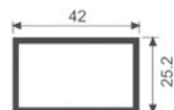

K3028 中立柱(选配)