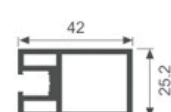

K3057 带灯玻璃层条   K3058 玻璃层条   K3059 立柱横梁   K3060 连接件