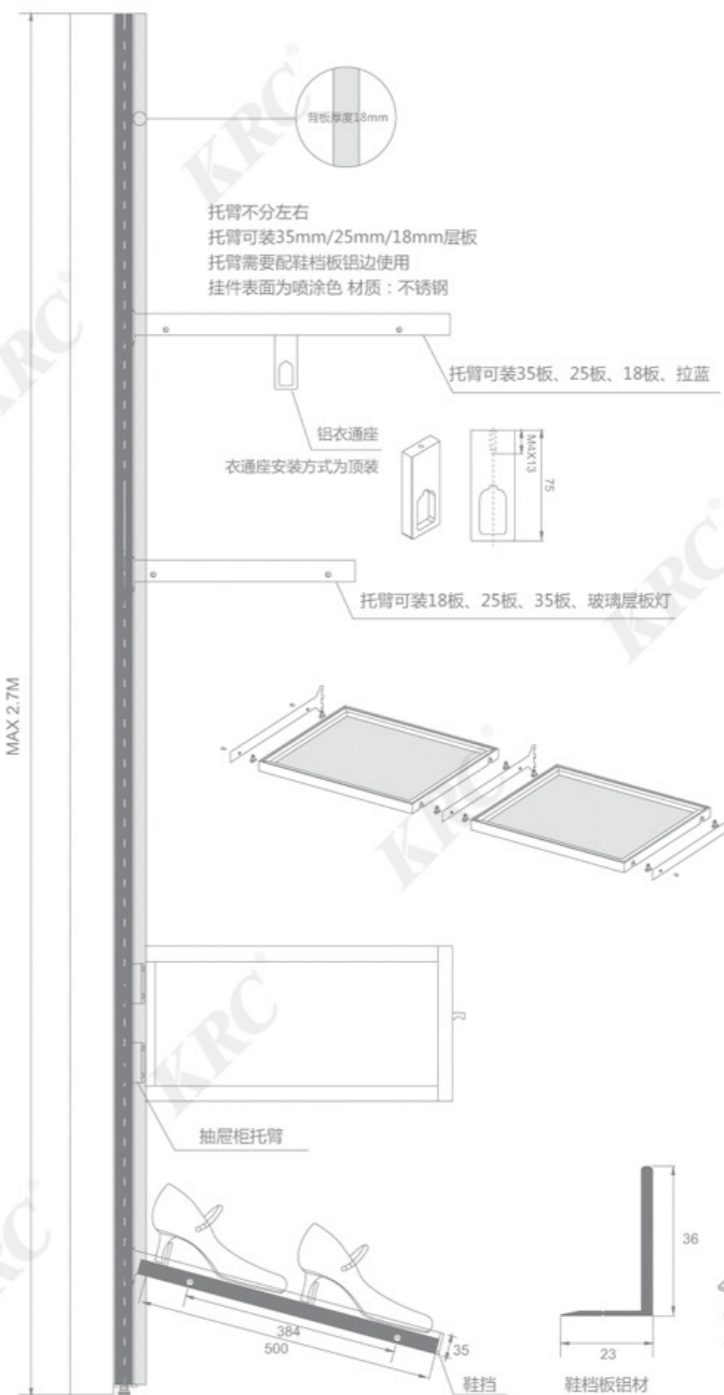

单边应用

层板托303AA6

双边共用

用料示例：按4块面版宽度600mm 高度2400mm计算为例

1. 立柱铝型材	5根
2. 90度转角固定件	3个（如是平面安装则不需要）
3. 平面固定件	15个
4. 立柱支撑件	15个
5. 立柱调节脚	5个
6. 挂臂	12对（装35mm或25mm或18mm层板或LED层板灯框）
7. 背板固定件	50个

OPEN-TYPE STORAGE LAMP RACK
开放式收纳灯柜