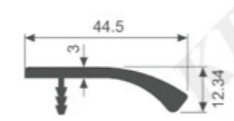

K1059

壁厚: 0.7mm 米重: 0.071kg/m

K1471

壁厚: 1.2mm 米重: 0.118kg/m

K1509

壁厚: 0.95mm 米重: 0.081kg/m

K318

壁厚: 3.0mm 米重: 0.510kg/m