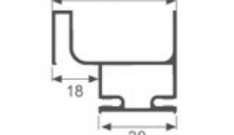

K1647

壁厚: 1.3mm 米重: 0.705kg/m