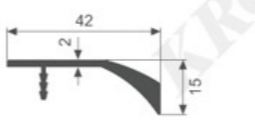

K2108

壁厚: 2.0mm 米重: 0.401kg/m