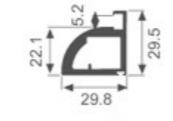

K1069

壁厚: 3.0mm 米重: 0.675kg/m

K1070

壁厚: 3.0mm 米重: 0.828kg/m

K1268

壁厚: 2.8mm 米重: 0.827kg/m

K1269

壁厚: 2.8mm 米重: 1.229kg/m