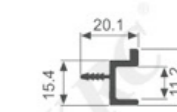

壁厚: 1.2mm 米重: 0.339kg/m

K1775

壁厚: 1.2mm 米重: 0.186kg/m

K1776

壁厚: 1.9mm 米重: 0.302kg/m

MY0265

壁厚: 2.1mm 米重: 0.261kg/m

MY1436