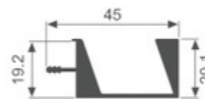

K644

壁厚: 1.4mm 米重: 0.711kg/m