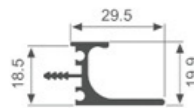

壁厚: 2.0mm 米重: 0.392kg/m

A30-38

壁厚: 2.5mm 米重: 0.374kg/m

A1305N

壁厚: 1.0mm 米重: 0.227kg/m

K1039T

壁厚: 1.4mm 米重: 0.457kg/m

K1392