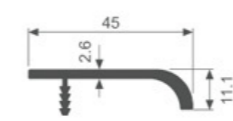

K247

壁厚: 2.6mm 米重: 0.441kg/m