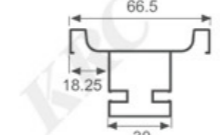

K345

壁厚: 1.1mm 米重: 0.689kg/m