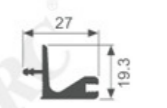

壁厚: 2.0mm 米重: 0.392kg/m

A30-38

壁厚: 2.5mm 米重: 0.374kg/m

A1305N

壁厚: 1.0mm 米重: 0.227kg/m

K1039T

壁厚: 1.4mm 米重: 0.457kg/m

K1392