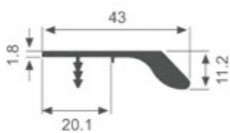

K2008

K1623

K1820

K2015

K2014

AC-13

外观尺寸

长度(L)	宽度(W)	高度(H)
192	71.2	20