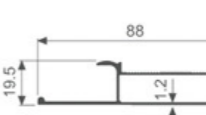

K1047

壁厚: 1.8mm 米重: 0.886kg/m

K292

壁厚: 1.2mm 米重: 0.637kg/m

K293

壁厚: 1.2mm 米重: 0.713kg/m

K294

壁厚: 1.2mm 米重: 0.620kg/m