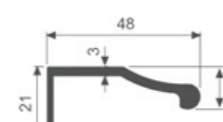

K1043

壁厚: 3.0mm 米重: 0.568kg/m