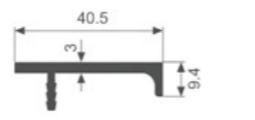

K976

壁厚: 1.8mm 米重: 0.236kg/m

K1008

壁厚: 3.0mm 米重: 0.433kg/m

K1060

壁厚: 3.0mm 米重: 0.402kg/m

K1239

壁厚: 3.0mm 米重: 0.441kg/m