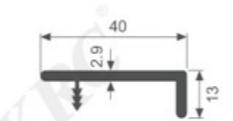

K290

壁厚: 2.9mm 米重: 0.426kg/m