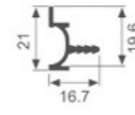

K1775

壁厚: 1.9mm 米重: 0.186kg/m