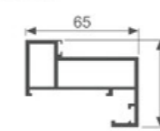

A29-65 内包边框

壁厚：2.0mm 米重：1.3kg/m