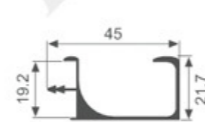

K360

壁厚: 1.2mm 米重: 0.414kg/m