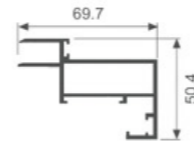

A29-63 双包内框

壁厚: 2.0mm 米重: 1.21kg/m