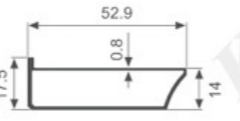

K1470

壁厚: 0.8mm 米重: 0.380kg/m