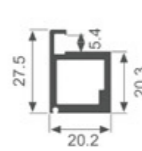

K1450

壁厚: 1.2mm 米重: 0.544kg/m