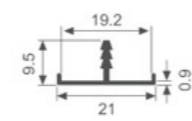

K435

壁厚: 0.75mm 米重: 0.084kg/m

K423

壁厚: 1.6mm 米重: 0.151kg/m

K428

壁厚: 0.9mm 米重: 0.100kg/m

K225

壁厚: 2.2mm 米重: 0.314kg/m