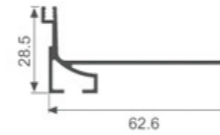

A30-39

壁厚: 1.2mm 米重: 0.557kg/m

K345

壁厚: 1.1mm 米重: 0.689kg/m

K1137

壁厚: 1.5mm 米重: 0.480kg/m

A30-40

壁厚: 1.2mm 米重: 0.517kg/m