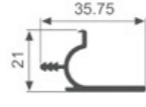

K319

壁厚: 2.0mm 米重: 0.290kg/m