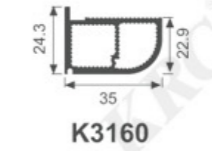

36内嵌拉手隐框天地框

36 built-in handle concealed-frame top-bottom frame

P061 天地铰链