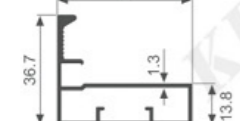

K1438

壁厚: 1.3mm 米重: 0.616kg/m