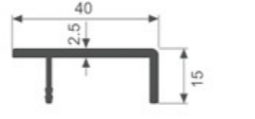

K720

壁厚: 3.0mm 米重: 0.394kg/m

K721

壁厚: 3.0mm 米重: 0.537kg/m

K722

壁厚: 5.0mm 米重: 0.911kg/m

K724

壁厚: 2.5mm 米重: 0.411kg/m