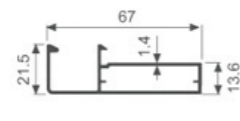

K1846

壁厚: 1.2mm 米重: 0.760kg/m

XGG-1540

壁厚: 1.0mm 米重: 0.394kg/m

K1696

壁厚: 1.4mm 米重: 0.665kg/m

K1697

壁厚: 1.4mm 米重: 0.482kg/m