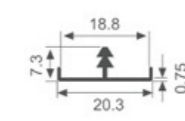

K435

壁厚: 0.75mm 米重: 0.084kg/m