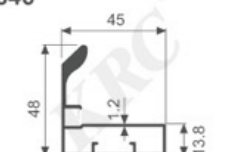

K1846

壁厚: 1.2mm 米重: 0.760kg/m

XGG-1540

壁厚: 1.0mm 米重: 0.394kg/m

K1696

壁厚: 1.4mm 米重: 0.665kg/m

K1697

壁厚: 1.4mm 米重: 0.482kg/m