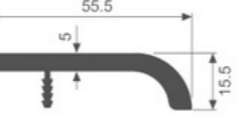

K720

壁厚: 3.0mm 米重: 0.394kg/m

K721

壁厚: 3.0mm 米重: 0.537kg/m

K722

壁厚: 5.0mm 米重: 0.911kg/m

K724

壁厚: 2.5mm 米重: 0.411kg/m