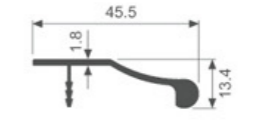

K1435

壁厚: 1.8mm 米重: 0.355kg/m