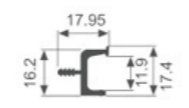

K2037

壁厚: 1.9mm 米重: 0.222kg/m