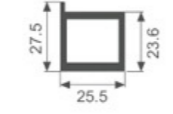

K1582

壁厚: 2.5mm 米重: 0.699kg/m