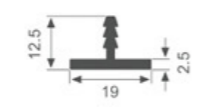

K741

壁厚: 3.0mm 米重: 0.241kg/m

K752

壁厚: 2.5mm 米重: 0.201kg/m

K778

壁厚: 0.95mm 米重: 0.046kg/m

K2126

壁厚: 0.8mm 米重: 0.112kg/m