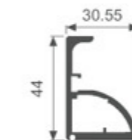

序号	名称	图片
1	门框料	K2089
2	门框料	K2090
3	玻璃胶条	P062
4	5mm玻璃	
5	角码	P063
6	M4x10内六角沉头机丝	

K2089 门框料