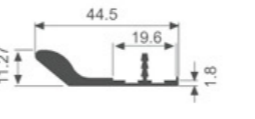

K102

壁厚: 1.8mm 米重: 0.426kg/m