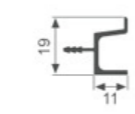

MY1437

壁厚: 1.5mm 米重: 0.186kg/m