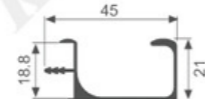

K585

壁厚: 1.1mm 米重: 0.379kg/m