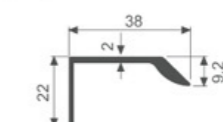

K1063

壁厚: 1.2mm 米重: 0.237kg/m

K1106

壁厚: 1.5mm 米重: 0.411kg/m

K1226

壁厚: 2.0mm 米重: 0.352kg/m

K1110

壁厚: 1.5mm 米重: 0.340kg/m