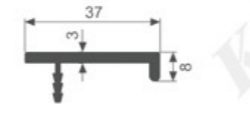

K976

壁厚: 1.8mm 米重: 0.236kg/m

K1008

壁厚: 3.0mm 米重: 0.433kg/m

K1060

壁厚: 3.0mm 米重: 0.402kg/m

K1239

壁厚: 3.0mm 米重: 0.441kg/m