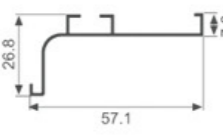

免拉手系列

A1139

壁厚: 1.0mm 米重: 0.287kg/m

A049

壁厚: 0.9mm 米重: 0.280kg/m

A1140

壁厚: 1.0mm 米重: 0.362kg/m

K1714