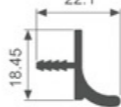

壁厚: 2.7mm 米重: 0.365kg/m

K341

壁厚: 2.7mm 米重: 0.354kg/m

K342

壁厚: 2.64mm 米重: 0.364kg/m

K346

壁厚: 1.3mm 米重: 0.249kg/m

K707