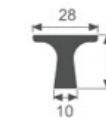

K221-X

长度	孔距
45	32
120	96
150	128
180	160
1000	960