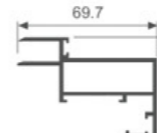

A29-63 双包内框

壁厚：2.0mm 米重：1.21kg/m