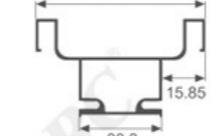

壁厚: 0.9mm 米重: 0.251kg/m

A26-51

壁厚: 1.0mm 米重: 0.534kg/m

K337

壁厚: 1.1mm 米重: 0.313kg/m

A26-52

壁厚: 1.0mm 米重: 0.601kg/m

WXK-4760