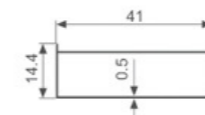

K136

壁厚: 0.5mm 米重: 0.145kg/m