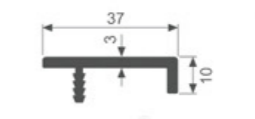

K1512

壁厚: 3.0mm 米重: 0.428kg/m