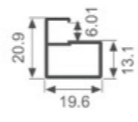

K1825

壁厚: 1.2mm 米重: 0.242kg/m