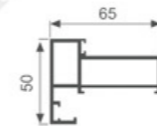

A29-64 外包边框

壁厚：2.0mm 米重：1.309kg/m