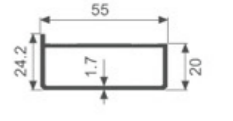

K2130

壁厚: 1.7mm 米重: 0.701kg/m