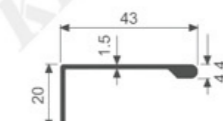

K1061

壁厚: 1.5mm 米重: 0.269kg/m

K1031

壁厚: 2.0mm 米重: 0.451kg/m

K1062

壁厚: 1.5mm 米重: 0.308kg/m

K1042

壁厚: 3.0mm 米重: 0.522kg/m