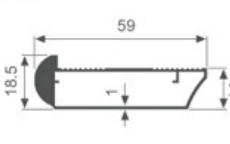

K825

壁厚: 1.0mm 米重: 0.591kg/m