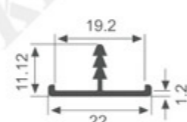

K1692

壁厚: 1.2mm 米重: 0.128kg/m