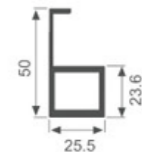

K1581

壁厚: 2.5mm 米重: 0.865kg/m