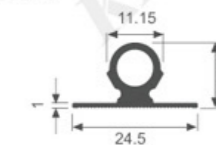

威法款拉直器
Weifa straightener

主要材质: 铝合金
表面处理: 拉丝威法金/铁灰/哑黑
Material: Aluminum alloy
Finish: Brushed Weifa gold / Iron ash / matte black

K1816

壁厚: 1.0mm 米重: 0.206kg/m