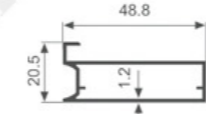

K257

壁厚: 1.2mm 米重: 0.455kg/m