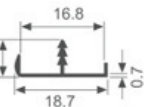

K400

壁厚: 0.7mm 米重: 0.071kg/m