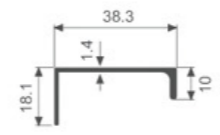

K1233

壁厚: 1.4mm 米重: 0.267kg/m