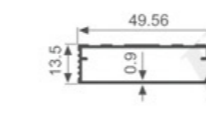

K235

壁厚: 0.9mm 米重: 0.375kg/m