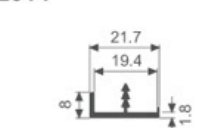

K2014

壁厚: 1.8mm 米重: 0.176kg/m