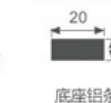

序号	名称	图片
1	左侧板	K3132
2	右侧板	K3132
3	中竖板	K3132
4	顶板	K3132
5	底板	K3132
6	中横板	K3132
7	20X8mm底座铝条	K3133
8	4mm背板	
9	18X50X5.2mm连接角码	P001
10	28X50X5.2mm连接角码	P002
11	中横板连接件	P003
12	M3X10mm沉头机丝	
13	M4X6mm沉头机丝	
14	M4X20mm沉头自攻	
15	内六角M4X10mm沉头机丝	

K3132

K3133

序号	名称	图片
1	270mm铝板	K3166
2	220mm铝板	K3167
3	20X8mm底座铝条	K3133
4	28X50X5.2mm连接角码	P002
5	4mm背板	
6	灯盖	P004
7	M4螺杆	P005
8	M4x3mm顶丝	
9	M6X25mm小沉头自攻	
10	M4X5mm沉头机丝	
11	18X50X5.2mm连接角码	P001
12	内六角M4X10mm沉头机丝	

K3166

K3167

K3133