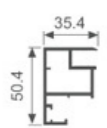

A29-57 双包外框

壁厚: 2.0mm 米重: 0.98kg/m