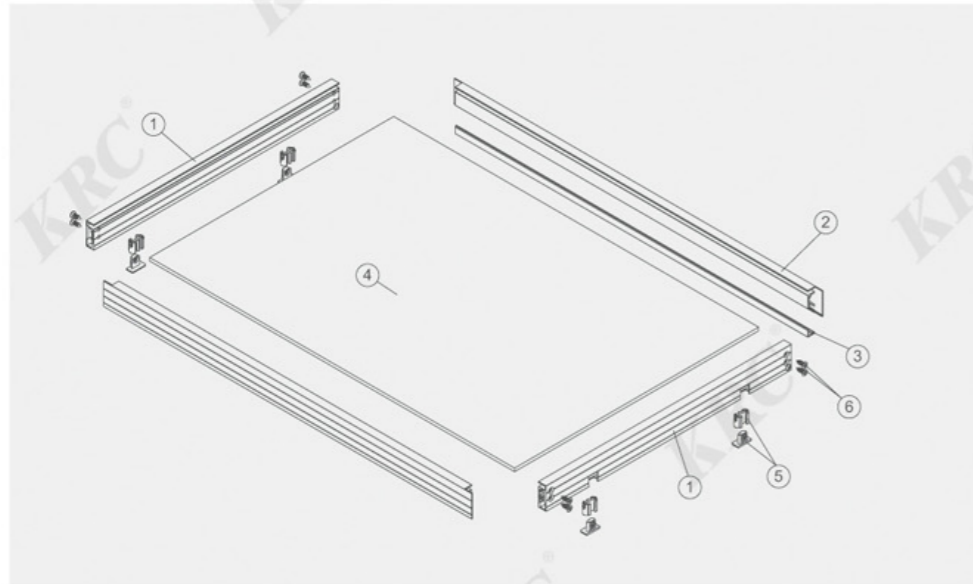

K2065 带灯槽框料

序号	名称	图片
1	框料	K2066
2	带灯槽框料	K2065
3	灯盖	P077
4	5mm玻璃	5mm玻璃
5	层板扣	P078
6	M3.5x25沉头自攻螺丝	

K3058 框料

K3057 带灯槽框料

序号	名称	图片
1	框料	K3058
2	带灯槽框料	K3057
3	灯盖	P081
4	5mm玻璃	
5	层板扣	P078
6	M4x10内六角沉头机丝	
7	角码	P082
8	玻璃胶条	P083