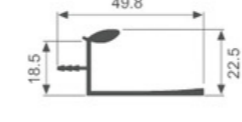

壁厚: 1.5mm 米重: 0.681kg/m

K1532

壁厚: 1.8mm 米重: 0.38kg/m

K1533

壁厚: 1.8mm 米重: 0.399kg/m

K1536

壁厚: 2.0mm 米重: 0.409kg/m

K241