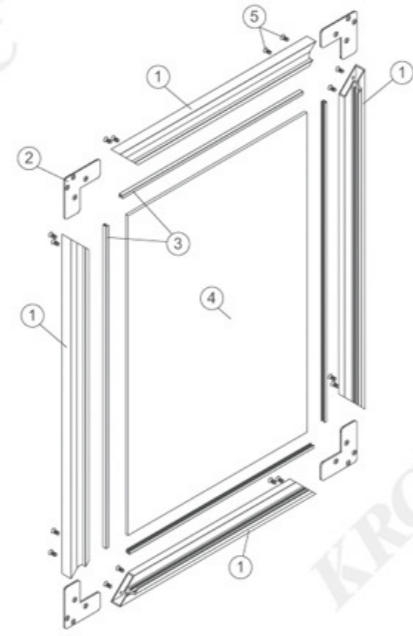

序号	名称	图片
1	门框料	K2168
2	角码	P074
3	玻璃胶条	P062
4	5mm玻璃	
5	M4x10内六角沉头机丝