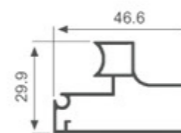

序号	名称	图片
1	门框料	K2059
2	角码	P074
3	玻璃胶条	P062
4	5mm玻璃	
5	M4x10内六角沉头机丝	

K2059 门框料