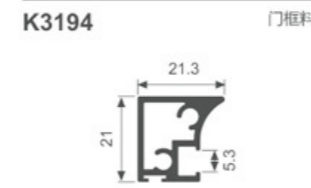

序号	名称	图片
1	门框料	K2062
2	门框料	K2063
3	拉手	K1874
4	5mm玻璃	
5	玻璃胶条	P062
6	M5x25沉头自攻螺丝