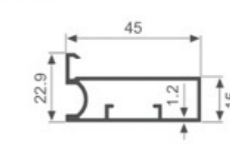

K933

壁厚: 1.3mm 米重: 0.497kg/m

K1292

壁厚: 1.2mm 米重: 0.606kg/m

K1293

壁厚: 1.2mm 米重: 0.617kg/m

K1294

壁厚: 1.2mm 米重: 0.483kg/m