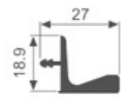

壁厚: 2.0mm 米重: 0.254kg/m

K944

壁厚: 1.5mm 米重: 0.413kg/m

K945

壁厚: 1.1mm 米重: 0.418kg/m

K949

壁厚: 1.8mm 米重: 0.534kg/m

K347