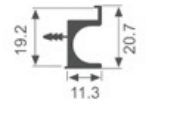

K236

壁厚: 1.2mm 米重: 0.748kg/m

K237

壁厚: 1.2mm 米重: 0.427kg/m

K256

壁厚: 1.2mm 米重: 0.576kg/m

K2018

壁厚: 1.8mm 米重: 0.273kg/m