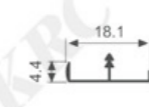

K663

壁厚: 0.55mm 米重: 0.053kg/m