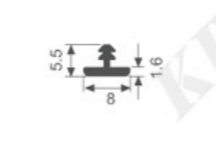

壁厚: 1.9mm 米重: 0.380kg/m

K1831

壁厚: 1.9mm 米重: 0.239kg/m

K1832

壁厚: 1.6mm 米重: 0.254kg/m

K1833

壁厚: 1.6mm 米重: 0.178kg/m

K1549