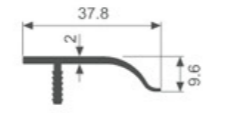

K645

壁厚: 2.8mm 米重: 0.488kg/m

K1164

壁厚: 2.6mm 米重: 0.379kg/m

K680

壁厚: 2.0mm 米重: 0.264kg/m

K683

壁厚: 3.1mm 米重: 0.501kg/m