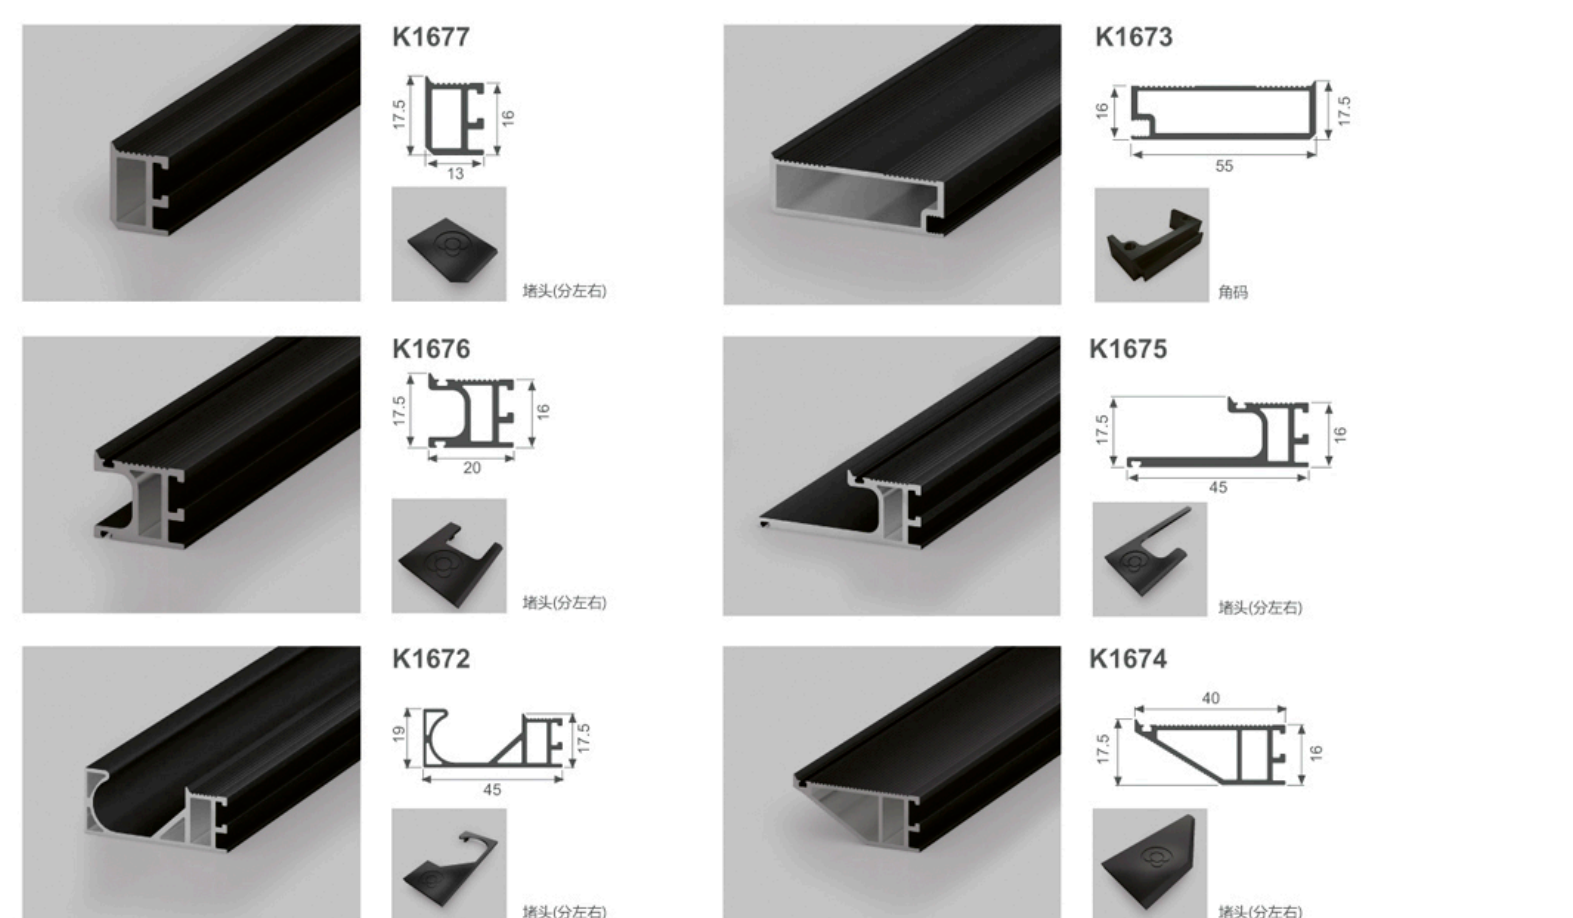

铝两通

铝三通

铝四通

铝法兰A

铝法兰B

序号	名称	图片
1	立柱	K3126
2	木板横托	K3128
3	通用横管	K3127
4	玻璃横托	K3129
5	25mm层板	
6	5mm厚玻璃	
7	连接件	P057
8	顶部封堵	P058
9	底部封堵	P059
10	调节脚	P060
11	M4x10内六角沉头机丝	
12	M4x10圆头机丝	

MINIMALIST GLASS DOOR
极简玻璃门