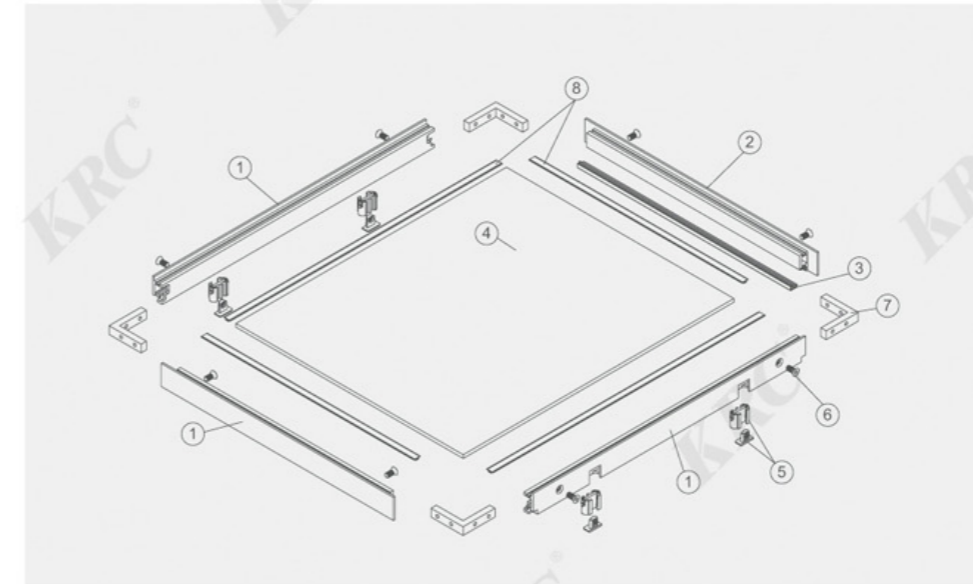

K2065 带灯槽框料

序号	名称	图片
1	框料	K2066
2	带灯槽框料	K2065
3	灯盖	P077
4	5mm玻璃	5mm玻璃
5	层板扣	P078
6	M3.5x25沉头自攻螺丝	

K3058 框料

K3057 带灯槽框料

序号	名称	图片
1	框料	K3058
2	带灯槽框料	K3057
3	灯盖	P081
4	5mm玻璃	
5	层板扣	P078
6	M4x10内六角沉头机丝	
7	角码	P082
8	玻璃胶条	P083