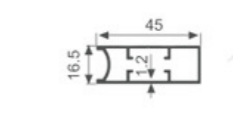

K2120

壁厚: 1.2mm 米重: 0.483kg/m