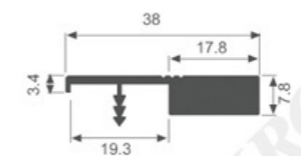

K2008

K1623

K1820

K2015

K2014

AC-13

外观尺寸

长度(L)	宽度(W)	高度(H)
192	71.2	20