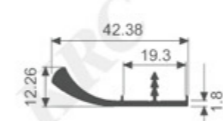

K2003

壁厚: 1.8mm 米重: 0.361kg/m