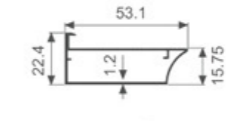

K2058

壁厚: 1.2mm 米重: 0.406kg/m