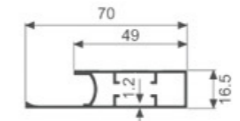

K2119

壁厚: 1.2mm 米重: 0.597kg/m