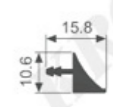

壁厚: 5.5mm 米重: 0.227kg/m

K663

壁厚: 0.55mm 米重: 0.053kg/m

K664

壁厚: 0.9mm 米重: 0.103kg/m

K665

壁厚: 1.05mm 米重: 0.148kg/m

K340