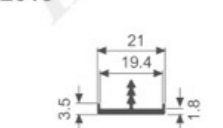

K2013

壁厚: 1.8mm 米重: 0.151kg/m