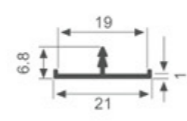

K712

壁厚: 1.0mm 米重: 0.085kg/m