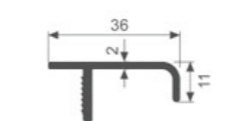

K321

壁厚: 2.0mm 米重: 0.343kg/m