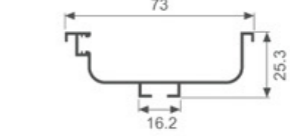

K1859

壁厚: 1.1mm 米重: 0.417kg/m