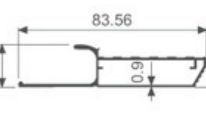

K258

壁厚: 0.8mm 米重: 0.334kg/m

K259

壁厚: 0.8mm 米重: 0.282kg/m

K260

壁厚: 0.9mm 米重: 0.565kg/m

K1046

壁厚: 2.0mm 米重: 0.745kg/m