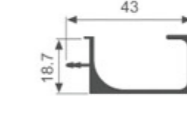

K243

壁厚: 1.5mm 米重: 0.424kg/m