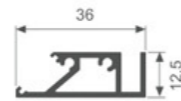

K2065 带灯槽框料

序号	名称	图片
1	框料	K2066
2	带灯槽框料	K2065
3	灯盖	P077
4	5mm玻璃	5mm玻璃
5	层板扣	P078
6	M3.5x25沉头自攻螺丝