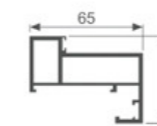

A29-65 内包边框

壁厚：2.0mm 米重：1.3kg/m