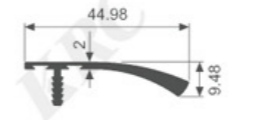

K1614

壁厚: 2.0mm 米重: 0.370kg/m