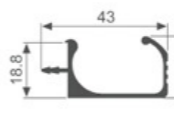

K251

壁厚: 1.5mm 米重: 0.440kg/m