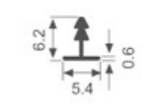

K1394

壁厚: 0.6mm 米重: 0.026kg/m