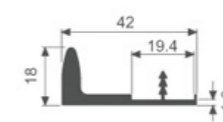

K2006

壁厚: 1.8mm 米重: 0.345kg/m

K2010

壁厚: 1.8mm 米重: 0.407kg/m

K2011

壁厚: 1.8mm 米重: 0.554kg/m

K2012

壁厚: 1.8mm 米重: 0.320kg/m