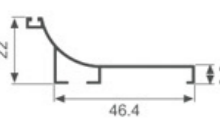

A1314

壁厚: 0.9mm 米重: 0.251kg/m