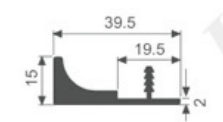

K332

壁厚: 2.0mm 米重: 0.556kg/m