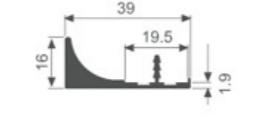

K103

壁厚: 1.9mm 米重: 0.452kg/m