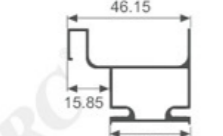

壁厚: 0.9mm 米重: 0.251kg/m

A26-51

壁厚: 1.0mm 米重: 0.534kg/m

K337

壁厚: 1.1mm 米重: 0.313kg/m

A26-52

壁厚: 1.0mm 米重: 0.601kg/m

WXK-4760