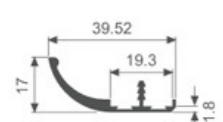

K726

壁厚: 1.8mm 米重: 0.312kg/m

K725

壁厚: 1.8mm 米重: 0.126kg/m

K533

壁厚: 2.0mm 米重: 0.251kg/m

K537

壁厚: 2.0mm 米重: 0.129kg/m