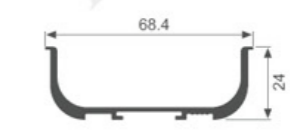

A407

米重: 0.703kg/m