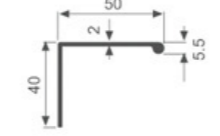

K1667

壁厚: 1.0mm 米重: 0.242kg/m

K1404

壁厚: 1.7mm 米重: 0.612kg/m

K2105

壁厚: 2.0mm 米重: 0.520kg/m

K1226A

壁厚: 2.0mm 米重: 0.465kg/m