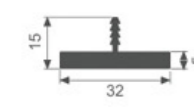

K723

壁厚: 5.0mm 米重: 0.496kg/m