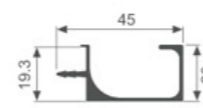

HK2135

壁厚: 1.25mm 米重: 0.417kg/m