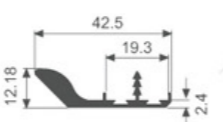

K1014

壁厚: 1.2mm 米重: 0.362kg/m

K399

壁厚: 1.2mm 米重: 0.182kg/m

K1546

壁厚: 2.4mm 米重: 0.447kg/m

K1545

壁厚: 2.4mm 米重: 0.139kg/m