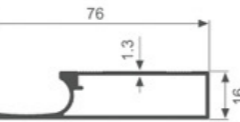

K1432

壁厚: 1.3mm 米重: 0.542kg/m