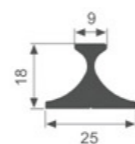

K1493

长度(L)	孔距(C)	高度(H)	宽度(W)
160	128	20	30
190	160	20	30
260	224	20	30
360	320	20	30

K1837

长度(L)	孔距(C)	高度(H)	宽度(W)
160	128	31.8	11.5
190	160	31.8	11.5
250	224	31.8	11.5
350	320	31.8	11.5

K1534 +亚克力

长度(L)	孔距(C)	高度(H)	宽度(W)
160	128	21.2	14.58
190	160	21.2	14.58
250	224	21.2	14.58
320	350	21.2	14.58

K218Y

长度(L)	孔距(C)	高度(H)	宽度(W)
170	128	35	8
202	160	35	8
266	128/224	35	8
362	128/320	35	8

K1838

长度(L)	孔距(C)	高度(H)	宽度(W)
160	128	28.5	17
190	160	28.5	17
250	224	28.5	17
320	350	28.5	17

K421-X

长度(L)	孔距(C)	高度(H)	宽度(W)
160	128	18	25
190	160	18	25
250	224	18	25
350	320	18	25

K1678+堵头

长度(L)	孔距(C)	宽度(W)	高度(H)
163	96	18.7	25
195	128	18.7	25
227	160	18.7	25
259	192	18.7	25
387	320	18.7	25
641	574	18.7	25
835	768	18.7	25
1027	960	18.7	25

K421

长度(L)	孔距(C)	高度(H)	宽度(W)
220	128	18	25
250	160	18	25
320	224	18	25
420	320	18	25