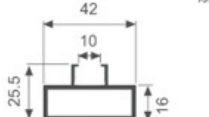

米重: 0.71kg/m

MA10405(选配)

8mm单玻扇光企