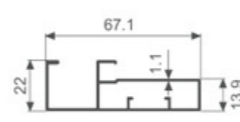

HK2134

壁厚: 1.1mm 米重: 0.618kg/m