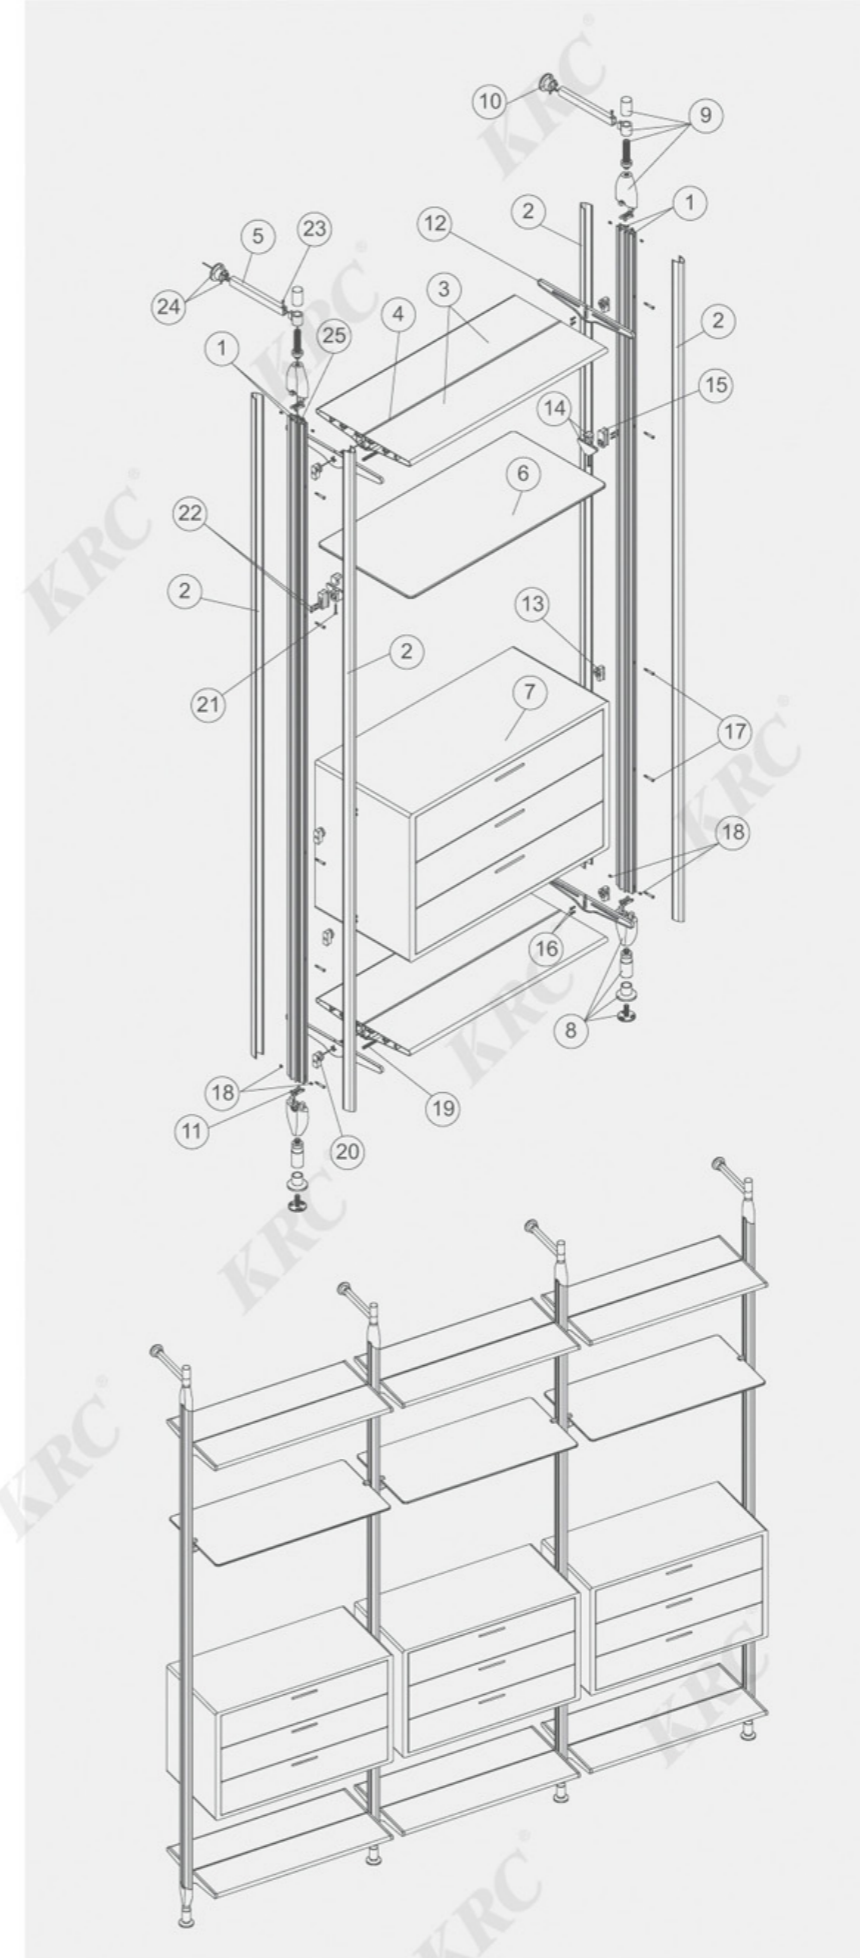

序号	名称	图片
1	立柱	K3143
2	立柱盖	K3144
3	层板	K3141
4	层板连接条	K3142
5	墙通	K3056
6	玻璃层板	
7	木板柜	
8	底脚	P011
9	顶脚	P012
10	固定件	P013
11	脚连接件	P014
12	层板堵头	P015
13	带触点连接件	P016
14	玻璃托	P017
15	连接件	P018
16	M5X16mm圆头机丝	
17	M5X35mm圆头螺杆	P019
18	M5X10mm圆头自攻	
19	灯盖	P020
20	接电触点	P021
21	M5X35mm沉头机丝	
22	M5X25mm沉头螺杆	P022
23	M4X10mm内六角沉头机丝	
24	M4X6mm丝锥	
25	导电杆	P023