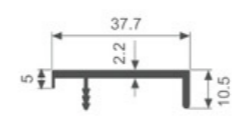

K113

壁厚: 2.2mm 米重: 0.310kg/m