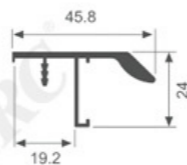

K3098 (皮革拇指款)