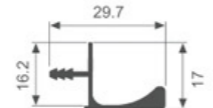

壁厚: 2.0mm 米重: 0.392kg/m

A30-38

壁厚: 2.5mm 米重: 0.374kg/m

A1305N

壁厚: 1.0mm 米重: 0.227kg/m

K1039T

壁厚: 1.4mm 米重: 0.457kg/m

K1392