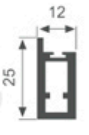

K3058 玻璃层条

设计组合参考
Design Reference

序号	名称	图片
1	左右前立柱	K3051
2	左右后立柱	K3052
3	横框	K3054
4	25mm拉带+托底条	K3055
5	16.1mm拉带	K3056
6	木层板托条	EA511
7	25mm木层板	
8	玻璃层板架(选配)	
9	玻璃胶条	P006
10	5mm厚玻璃	
11	锁扣连接件	P007
12	门缝胶条	P008
13	前中立柱(选配)	K3050
14	后中立柱(选配)	K3053