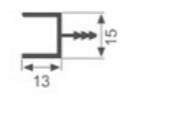

K1587

壁厚: 1.5mm 米重: 0.207kg/m