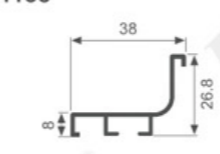

K1138

壁厚: 1.5mm 米重: 0.318kg/m