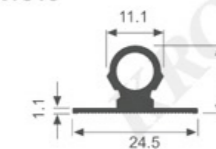

K3190

K3191

威法款拉直器
Weifa straightener

主要材质: 铝合金
表面处理: 拉丝威法金/铁灰/哑黑
Material: Aluminum alloy
Finish: Brushed Weifa gold / Iron ash / matte black

K1819

壁厚: 1.1mm 米重: 0.221kg/m

拉直器规格长度(Size): 1.5m / 1.8m / 2.1m / 2.44m / 2.8m