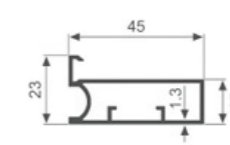

K1274

壁厚: 1.3mm 米重: 0.519kg/m