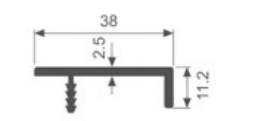

K202

壁厚: 3.0mm 米重: 0.509kg/m

K203

壁厚: 2.7mm 米重: 0.441kg/m

K224

壁厚: 2.5mm 米重: 0.375kg/m

K425

壁厚: 0.9mm 米重: 0.102kg/m