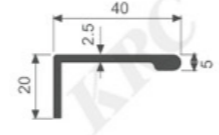

K1130

壁厚: 2.5mm 米重: 0.442kg/m