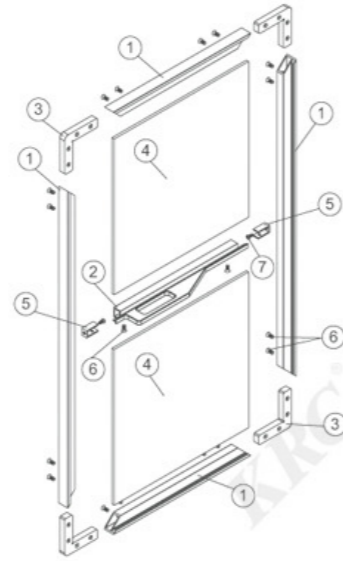

中横拉手A铝框玻璃门
A horizontal shake handhandle aluminum frame glass door

序号	名称	图片
1	门框料	K1745
2	中横料	K3097
3	角码	P069
4	5mm玻璃	5mm玻璃
5	连接件	P070
6	M4x10内六角沉头机丝	
7	M5x16圆头自攻螺丝	

K1745

门框料

K3097

中横料

270度针式铰链单边框
270° pin-type hinge single-side frame