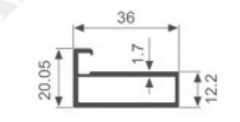

K1447

壁厚: 1.7mm 米重: 0.456kg/m