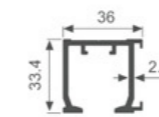

二头带缓冲单轨吊轮(选配)

不带缓冲单轨吊轮(选配)

吊趟联动2+1(固定款)

吊趟联动2+1(活动款)

多用吊轨

米重: 0.828kg/m

吊轨扣盖

米重: 0.330kg/m

6mm单玻扇上下横

米重: 0.78kg/m

6mm单玻扇光企

米重: 0.75kg/m

8mm单玻扇上下横

米重: 0.71kg/m

8mm单玻扇光企

米重: 0.67kg/m