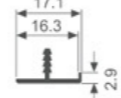

壁厚: 1.0mm 米重: 0.391kg/m

K432

壁厚: 0.7mm 米重: 0.084kg/m

K433

壁厚: 1.0mm 米重: 0.325kg/m

K434

壁厚: 1.2mm 米重: 0.096kg/m

K1134