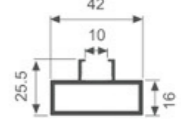

米重: 0.75kg/m

MA10404(选配)

8mm单玻扇上下横

米重: 0.71kg/m

MA10405(选配)

8mm单玻扇光企

米重: 0.67kg/m

MA10401 两轨上滑  米重: 1.35kg/m	MA10402 两轨下滑  米重: 0.51kg/m	MA10403 两轨边封  米重: 0.86kg/m	MA10404(选配) 8mm单玻扇上下横  米重: 0.71kg/m	MA10405(选配) 8mm单玻扇光企  米重: 0.67kg/m
MA10406(选配) 8mm单玻扇勾企  米重: 0.75kg/m	MA10407 收口  米重: 0.37kg/m	MA10408(选配) 中横  米重: 0.51kg/m	MA10409 单轨上滑  米重: 0.74kg/m	MA10410 单轨下滑  米重: 0.25kg/m
MA10411 单轨边封  米重: 0.49kg/m	MA10412 三轨上滑  米重: 1.99kg/m	MA10413 三轨下滑  米重: 0.77kg/m	MA10414 三轨边封  米重: 1.34kg/m	K3066 6mm单玻扇勾企  米重: 0.80kg/m
K3064 6mm单玻扇上下横  米重: 0.78kg/m	K3065 6mm单玻扇光企  米重: 0.75kg/m	P048 边封盖  米重: 0.75kg/m		