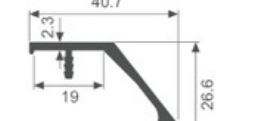

K321

壁厚: 2.0mm 米重: 0.343kg/m

K1280

壁厚: 3.0mm 米重: 0.435kg/m

K373

壁厚: 2.3mm 米重: 0.435kg/m

K510

壁厚: 0.75mm 米重: 0.089kg/m