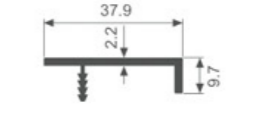

K201

壁厚: 2.2mm 米重: 0.319kg/m