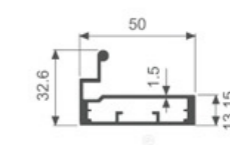

K675

壁厚: 0.5mm 米重: 0.152kg/m

K940

壁厚: 1.5mm 米重: 0.577kg/m

K941

壁厚: 1.5mm 米重: 0.767kg/m

K942

壁厚: 1.5mm 米重: 0.818kg/m