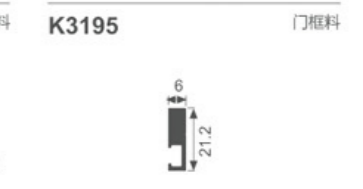

序号	名称	图片
1	门框料	K3193
2	门框料	K3194
3	门框料	K3195
4	5mm玻璃	
5	玻璃胶条	P062
6	封堵(分左右)	P066
7	M5x25沉头自攻螺丝	

序号	名称	图片
1	门框料	K2062
2	门框料	K2063
3	拉手	K1874
4	5mm玻璃	
5	玻璃胶条	P062
6	M5x25沉头自攻螺丝	

序号	名称	图片
1	门框料	K3087
2	门框料	K3088
3	玻璃胶条	P062
4	5mm玻璃	
5	M5x25沉头自攻螺丝	
6	拉手	P064

序号	名称	图片
1	门框料	K3192
2	门框料	K3193
3	门框料	K3195
4	5mm玻璃	
5	玻璃胶条	P062
6	封堵(分左右)	P068
7	M5x25沉头自攻螺丝