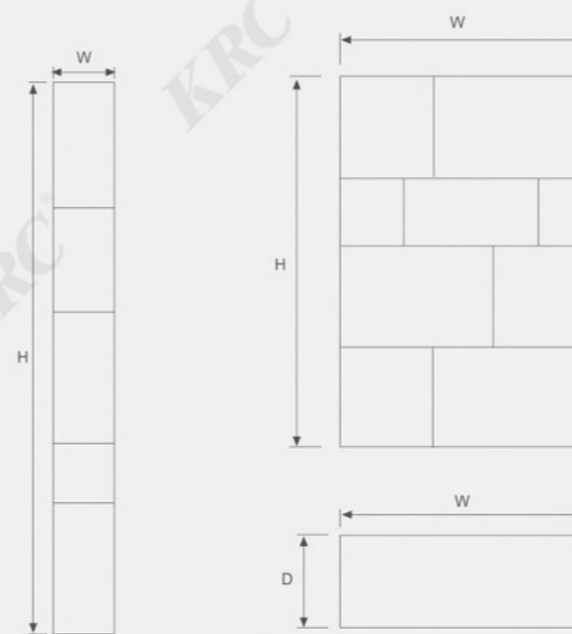

K3166

K3167

K3133

5mm/8mm实心铝板焊接柜

设计组合参考
Design Reference

定制尺寸
Custom size

ALUMINIUM PROFILE CABINET
铝板柜

干净利落的线条，渲染素雅宁静的空间气息
再辅以简洁的陈设
表达出极简而不失格调的生活态度