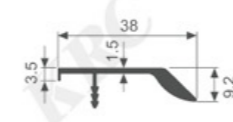

K114

壁厚: 1.5mm 米重: 0.275kg/m