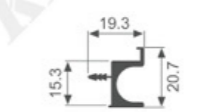

K2019

壁厚: 1.8mm 米重: 0.274kg/m