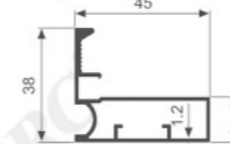

K933

壁厚: 1.3mm 米重: 0.497kg/m

K1292

壁厚: 1.2mm 米重: 0.606kg/m

K1293

壁厚: 1.2mm 米重: 0.617kg/m

K1294

壁厚: 1.2mm 米重: 0.483kg/m