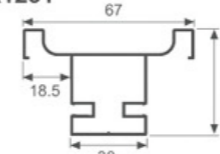

K1231

壁厚: 1.1mm 米重: 0.692kg/m