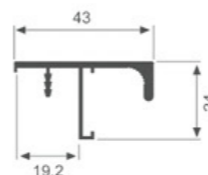

K3099 (皮革F款)