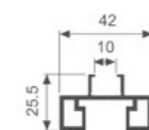

MA10404(选配)

8mm单玻扇上下横