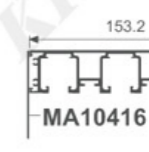

多用吊轨

米重: 1.20kg/m

MA-460

两轨吊轨

米重: 2.20kg/m

MA-461

三轨吊轨

米重: 3.37kg/m