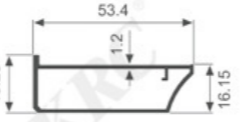

K1436

壁厚: 1.2mm 米重: 0.465kg/m