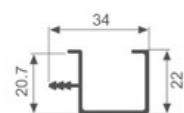

壁厚: 1.2mm 米重: 0.348kg/m

K1346

壁厚: 1.2mm 米重: 0.427kg/m

K1347

壁厚: 1.1mm 米重: 0.369kg/m

K1372

壁厚: 2.0mm 米重: 0.469kg/m

K1381