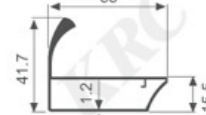

K108

壁厚: 1.2mm 米重: 0.564kg/m

K109

壁厚: 1.2mm 米重: 0.694kg/m

K110

壁厚: 1.2mm 米重: 0.651kg/m

K1668

壁厚: 2.1mm 米重: 0.428kg/m