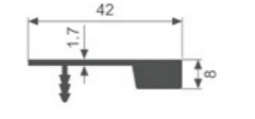

K1324

壁厚: 1.7mm 米重: 0.474kg/m