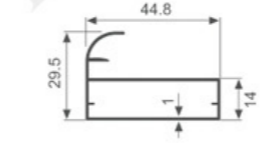

K1132

壁厚: 1.0mm 米重: 0.410kg/m