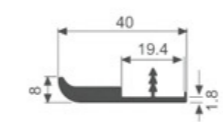

K2010

壁厚: 1.8mm 米重: 0.407kg/m