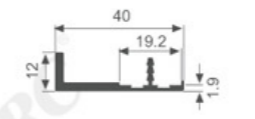

K104

壁厚: 1.9mm 米重: 0.345kg/m