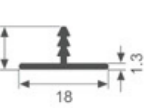

K1322

壁厚: 1.3mm 米重: 0.098kg/m