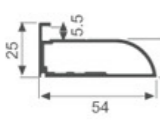

G型拉手系列

K205

壁厚: 1.8mm 米重: 0.693kg/m

K206

壁厚: 1.8mm 米重: 0.815kg/m

K240

壁厚: 1.3mm 米重: 0.392kg/m

K1453