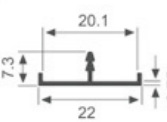

K321

壁厚: 2.0mm 米重: 0.343kg/m

K1280

壁厚: 3.0mm 米重: 0.435kg/m

K373

壁厚: 2.3mm 米重: 0.435kg/m

K510

壁厚: 0.75mm 米重: 0.089kg/m