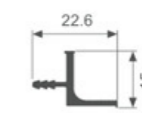

K1723

壁厚: 2.0mm 米重: 0.171kg/m