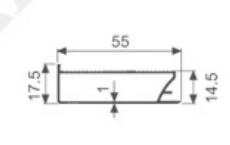

K756

壁厚: 1.0mm 米重: 0.373kg/m