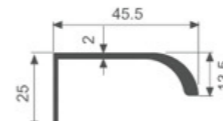

K1031

壁厚: 2.0mm 米重: 0.451kg/m