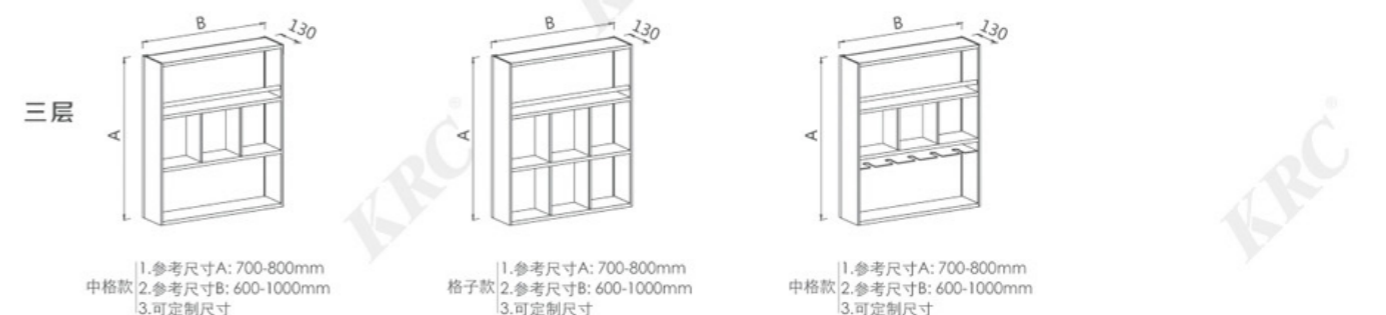

开放式收纳柜款式:
Open-type storage cabinet version

序号	名称	图片
1	左右侧板	K3115
2	左右侧盖	K3116
3	中空收纳横隔	K3117
4	中空收纳横管	K3119
5	酒杯架(尺寸可定制)	KA06
6	5mm背板	
7	堵头(分左右)	P038
8	灯盖	P039
9	M3.5*16圆头自攻螺丝