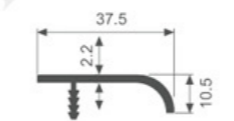

K435

壁厚: 0.75mm 米重: 0.084kg/m

K423

壁厚: 1.6mm 米重: 0.151kg/m

K428

壁厚: 0.9mm 米重: 0.100kg/m

K225

壁厚: 2.2mm 米重: 0.314kg/m