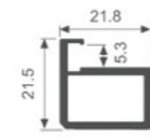

序号	名称	图片
1	门框料	K1745
2	中横料	K3097
3	角码	P069
4	5mm玻璃	5mm玻璃
5	连接件	P070
6	M4x10内六角沉头机丝	
7	M5x16圆头自攻螺丝	

270度针式铰链单边框
270° pin-type hinge single-side frame

序号	名称	图片
1	边框料	K3120
2	5mm玻璃	5mm玻璃
3	玻璃扣	P071

序号	名称	图片
1	门框料	K3096
2	框料	K1745
3	角码	P069
4	5mm玻璃	5mm玻璃
5	M4x10内六角沉头机丝	

K1745

门框料

序号	名称	图片
1	门框料	K2144
2	门框料	K2145
3	门框料	K2143
4	5mm玻璃	5mm玻璃
5	角码	P072
6	M4x10内六角沉头机丝	
7	玻璃胶条	P073