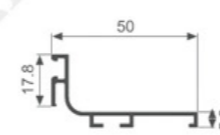

免拉手系列

A1139

壁厚: 1.0mm 米重: 0.287kg/m

A049

壁厚: 0.9mm 米重: 0.280kg/m

A1140

壁厚: 1.0mm 米重: 0.362kg/m

K1714