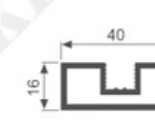

A29-66 16光企

壁厚：2.0mm 米重：0.851kg/m