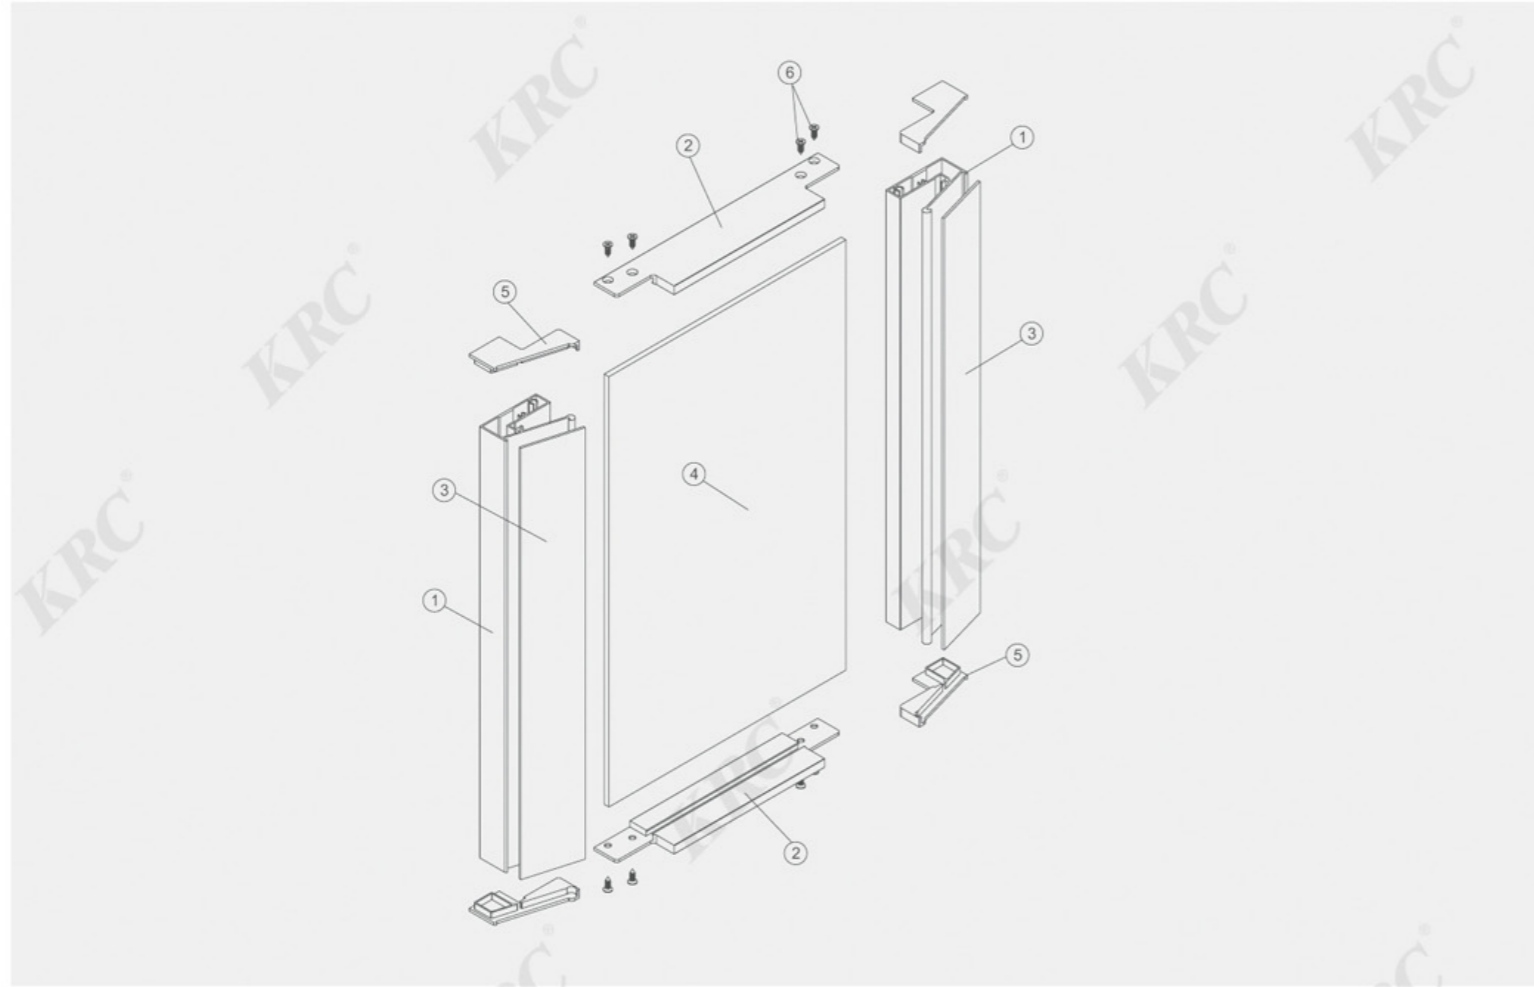

36内嵌拉手隐框天地框

36 built-in handle concealed-frame top-bottom frame