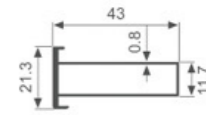

K304

壁厚: 0.8mm 米重: 0.331kg/m