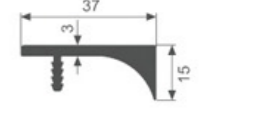

K1660

壁厚: 3.0mm 米重: 0.522kg/m