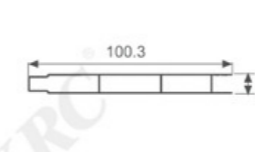

A29-57 双包外框

壁厚: 2.0mm 米重: 0.98kg/m

A29-63 双包内框

壁厚: 2.0mm 米重: 1.21kg/m

A1085L 10mm扣板

壁厚: 0.8mm 米重: 0.506kg/m

极简书架

Minimalist bookshelf