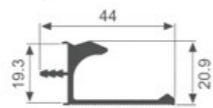

K2043

壁厚: 1.7mm 米重: 0.446kg/m