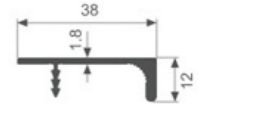

K1402

壁厚: 1.8mm 米重: 0.317kg/m