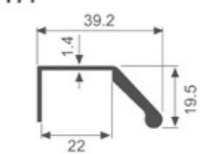

K1177

壁厚: 1.4mm 米重: 0.388kg/m