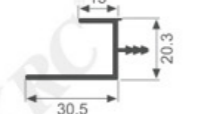

K1652

壁厚: 1.7mm 米重: 0.334kg/m