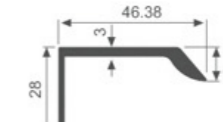

K1044

壁厚: 3.0mm 米重: 0.728kg/m

K583

壁厚: 1.0mm 米重: 0.186kg/m

K1045

壁厚: 3.0mm 米重: 0.578kg/m

K657

壁厚: 1.3mm 米重: 0.276kg/m