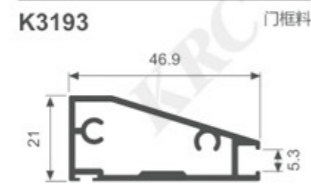

序号	名称	图片
1	门框料	K2062
2	门框料	K2063
3	拉手	K1874
4	5mm玻璃	
5	玻璃胶条	P062
6	M5x25沉头自攻螺丝