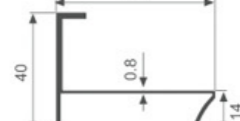

K1469

壁厚: 0.8mm 米重: 0.554kg/m