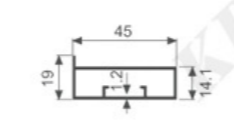

K2118

壁厚: 1.2mm 米重: 0.429kg/m