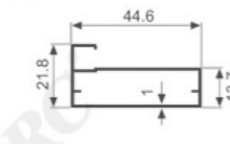

K931

壁厚: 1.0mm 米重: 0.364kg/m