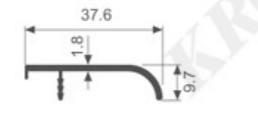

K976

壁厚: 1.8mm 米重: 0.236kg/m