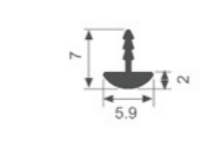

K1655

壁厚: 2.0mm 米重: 0.037kg/m