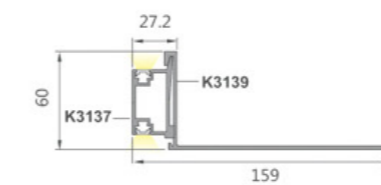

产品特点 PRODUCT FEATURES:

极简现代轻奢搭配，时尚美观实用
灯条隐藏在铝合金背面，无光点双面照射，上下发光，营造
极佳灯光氛围的同时，解决了墙面的多层收纳，既是收纳，
也是家居艺术的展现
应用于墙面层板架

K3140