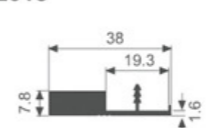

K2015

壁厚: 1.6mm 米重: 0.504kg/m