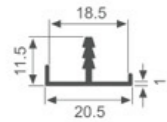

K623

壁厚: 1.0mm 米重: 0.131kg/m