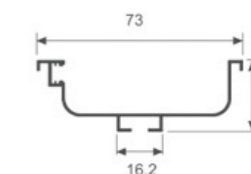

K1391 弧形拉手

长度	孔距
400	320
600	三孔
800	四孔
1100	五孔

K1927

长度	孔距
160	128
200	160
1000	960

序号	名称	图片
1	框料	 K3094
2	铝合金连接角码	 P092
3	M4x10圆头机丝	
4	台板	
5	灯盖胶	 P093

双面发光吊柜底板灯

K1858

带灯橱柜中柜免拉手