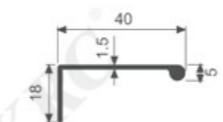

K283

壁厚: 1.5mm 米重: 0.268kg/m