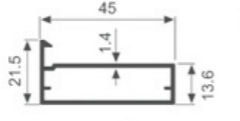

K1846

壁厚: 1.2mm 米重: 0.760kg/m

XGG-1540

壁厚: 1.0mm 米重: 0.394kg/m

K1696

壁厚: 1.4mm 米重: 0.665kg/m

K1697

壁厚: 1.4mm 米重: 0.482kg/m