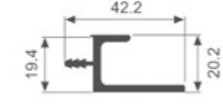

K2036

壁厚: 2.5mm 米重: 0.491kg/m