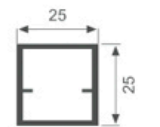

K3055 拉带

设计组合参考
Design Reference

序号	名称	图片
1	左右前立柱	K3051
2	左右后立柱	K3052
3	横框	K3054
4	25mm拉带+托底条	K3055
5	16.1mm拉带	K3056
6	木层板托条	EA511
7	25mm木层板	
8	玻璃层板架(选配)	
9	玻璃胶条	P006
10	5mm厚玻璃	
11	锁扣连接件	P007
12	门缝胶条	P008
13	前中立柱(选配)	K3050
14	后中立柱(选配)	K3053