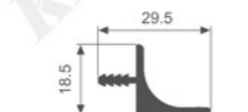

K1650

壁厚: 2.0mm 米重: 0.318kg/m