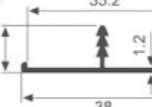

K1695

壁厚: 1.2mm 米重: 0.180kg/m