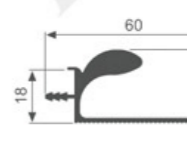

K206

壁厚: 1.8mm 米重: 0.815kg/m