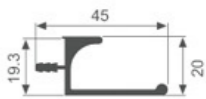

壁厚: 1.5mm 米重: 0.316kg/m

K1184

壁厚: 1.5mm 米重: 0.249kg/m

K1189

壁厚: 1.8mm 米重: 0.793kg/m

K1243

壁厚: 2.0mm 米重: 0.487kg/m

K602