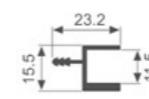

K1184

壁厚: 1.5mm 米重: 0.249kg/m