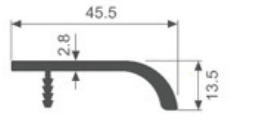

K645

壁厚: 2.8mm 米重: 0.488kg/m