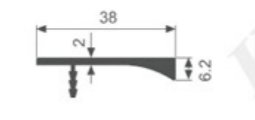

K2110

壁厚: 2.0mm 米重: 0.306kg/m