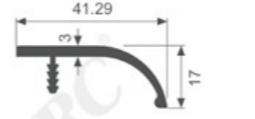

K1335

壁厚: 1.8mm 米重: 0.359kg/m

K580

壁厚: 3.0mm 米重: 0.454kg/m

K1459

壁厚: 3.0mm 米重: 0.511kg/m

K266

壁厚: 3.0mm 米重: 0.417kg/m