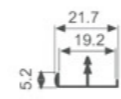

K361

壁厚: 0.8mm 米重: 0.106kg/m