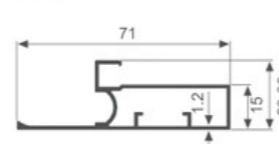

K1292

壁厚: 1.2mm 米重: 0.606kg/m