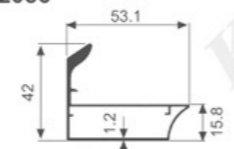

K2056

壁厚: 1.2mm 米重: 0.761kg/m