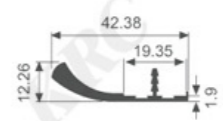

K112

壁厚: 1.9mm 米重: 0.376kg/m