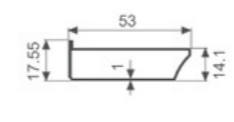

K2088

壁厚: 1.0mm 米重: 0.372kg/m