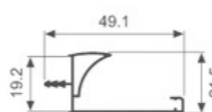

壁厚: 1.7mm 米重: 0.334kg/m

K1668

壁厚: 3.0mm 米重: 0.428kg/m

K1669

壁厚: 2.1mm 米重: 0.243kg/m

K1684

壁厚: 1.5mm 米重: 0.393kg/m

K2021