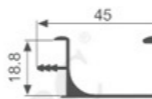

壁厚: 1.2mm 米重: 0.463kg/m

K643

壁厚: 1.9mm 米重: 0.398kg/m

K644

壁厚: 1.4mm 米重: 0.711kg/m

K653

壁厚: 1.1mm 米重: 0.377kg/m

K1327