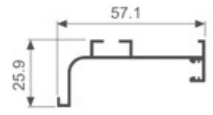

子母拉手系列

K1860

壁厚: 1.1mm 米重: 0.376kg/m