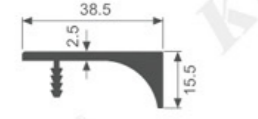

K693

壁厚: 2.5mm 米重: 0.503kg/m

K694

壁厚: 3.0mm 米重: 0.548kg/m

K709

壁厚: 2.5mm 米重: 0.395kg/m

K718

壁厚: 2.0mm 米重: 0.433kg/m