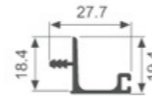

壁厚: 2.7mm 米重: 0.365kg/m

K341

壁厚: 2.7mm 米重: 0.354kg/m

K342

壁厚: 2.64mm 米重: 0.364kg/m

K346

壁厚: 1.3mm 米重: 0.249kg/m

K707