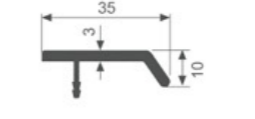

K521

壁厚: 3.0mm 米重: 0.357kg/m