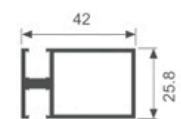

K3050 前中立柱   K3051 前立柱   K3052 后立柱   K3053 后中立柱