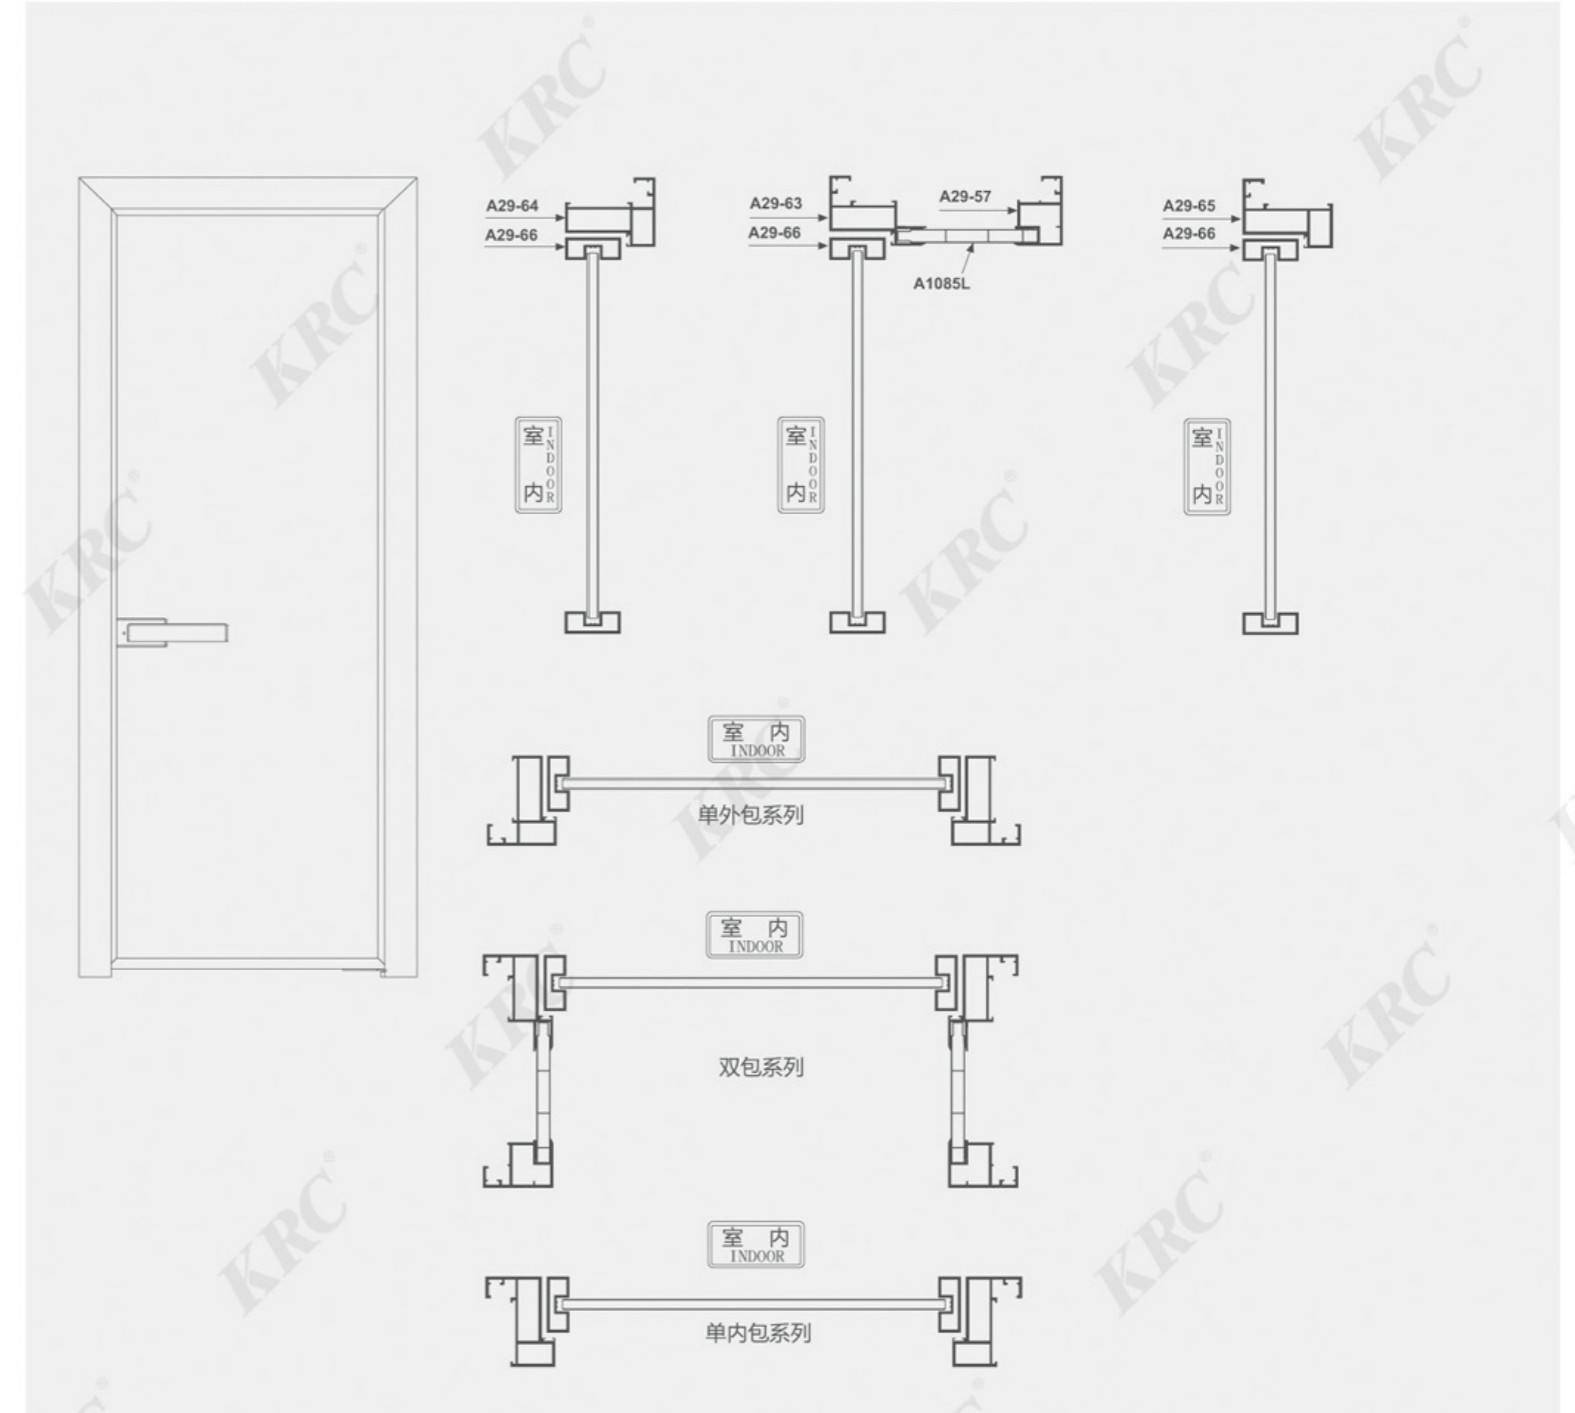

壁厚：2.0mm 米重：1.309kg/m

壁厚：2.0mm 米重：1.3kg/m

壁厚：2.0mm 米重：0.851kg/m

壁厚：2.0mm 米重：0.98kg/m

壁厚：2.0mm 米重：1.21kg/m

壁厚：0.8mm 米重：0.506kg/m