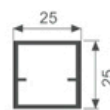

K3055 拉带

GLASS WINE CABINET
玻璃酒柜

遵循极简风格，以简约的线条为主导
融入传统的功能性设计，外表新潮，内则实用
充分发挥空间的作用，提升空间精致度

玻璃与金属的触感，尽显空间的质感高级
低调内敛，为居室带来最为冷艳的优雅气质

序号	名称	图片
1	框体立柱横梁	K3059
2	天地横梁	K3063
3	拉带	K3055
4	18mm后背板	
5	25mm层板	
6	玻璃层板架(选配)	
7	5mm厚玻璃玻	
8	玻璃胶条	P117
9	23.5mm连接件	K3060
10	防脱件	K3061
11	三合一连接件	P010
12	M4x10内六角沉头机丝	
13	4x12沉头自攻螺丝	
14	4x25圆头自攻螺丝	
15	25mm踢脚板