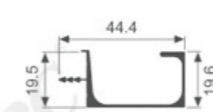

K2022

壁厚: 1.0mm 米重: 0.338kg/m