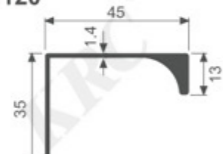

K1120

壁厚: 1.4mm 米重: 0.471kg/m