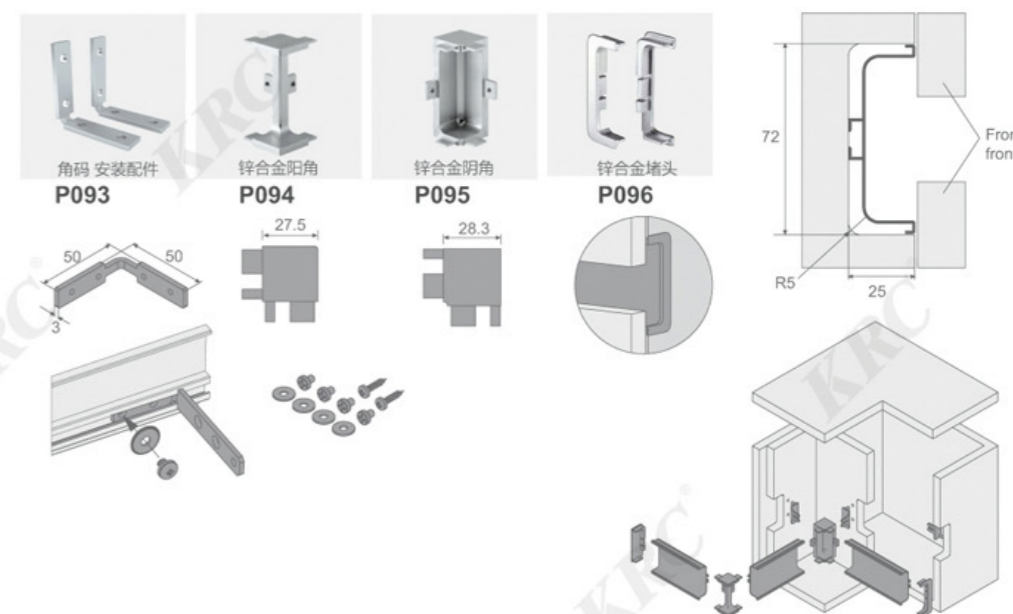

K1859

带灯橱柜下柜免拉手

K1860

K341

K342

A30-38

WXK-4760

A1140 中柜