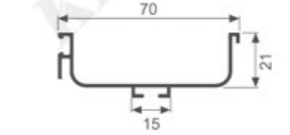

K1715

壁厚: 1.3mm 米重: 0.489kg/m