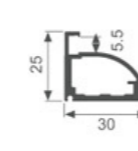

K1449

米重: 0.609kg/m

K1450

壁厚: 1.2mm 米重: 0.544kg/m

K1451

米重: 0.600kg/m

K1452

壁厚: 1.5mm 米重: 0.516kg/m