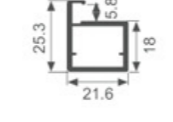

K1533

壁厚: 1.8mm 米重: 0.399kg/m