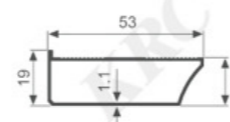

K524A

壁厚: 1.1mm 米重: 0.394kg/m