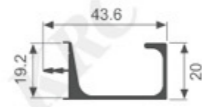

K2027

壁厚: 1.4mm 米重: 0.443kg/m