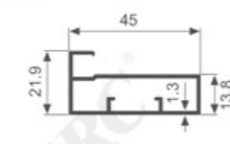

K933

壁厚: 1.3mm 米重: 0.497kg/m