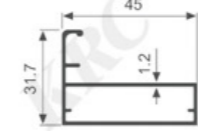

K1521

壁厚: 1.2mm 米重: 0.478kg/m