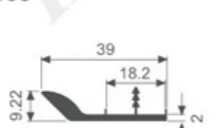

K1559

壁厚: 2.5mm 米重: 0.510kg/m

K1560

壁厚: 2.5mm 米重: 0.242kg/m

K2009

壁厚: 2.0mm 米重: 0.334kg/m

K2008

壁厚: 0.7mm 米重: 0.059kg/m