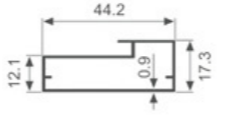

K1421

壁厚: 0.9mm 米重: 0.317kg/m