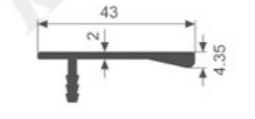

K1260

壁厚: 1.5mm 米重: 0.278kg/m

K1324

壁厚: 1.7mm 米重: 0.474kg/m

K1123

壁厚: 2.0mm 米重: 0.372kg/m

K1435

壁厚: 1.8mm 米重: 0.355kg/m