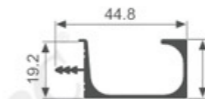

K1346

壁厚: 1.2mm 米重: 0.427kg/m