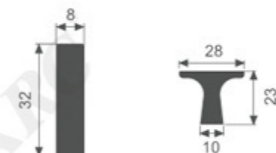

K220-A K221

材质：铝合金
长度与表面处理可订制
Material: Aluminium alloy
The length and surface treatment may have custom made