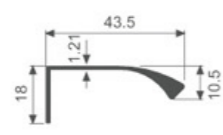

K1400

壁厚: 1.21mm 米重: 0.315kg/m