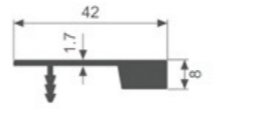

K1281

壁厚: 3.0mm 米重: 0.442kg/m

K1282

壁厚: 3.0mm 米重: 0.524kg/m

K1323

壁厚: 1.8mm 米重: 0.355kg/m

K1324

壁厚: 1.7mm 米重: 0.354kg/m