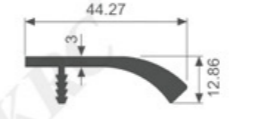

K2001

壁厚: 3.0mm 米重: 0.548kg/m