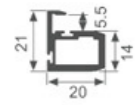

壁厚: 1.5mm 米重: 0.368kg/m

K246

壁厚: 1.5mm 米重: 0.246kg/m

K248

壁厚: 1.3mm 米重: 0.444kg/m

K249

壁厚: 1.3mm 米重: 0.766kg/m

K1707