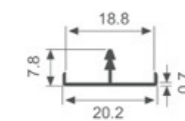

K1059

壁厚: 0.7mm 米重: 0.071kg/m