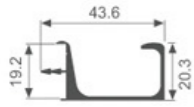

壁厚: 1.0mm 米重: 0.284kg/m

K2022

壁厚: 1.0mm 米重: 0.338kg/m

K2023

壁厚: 1.9mm 米重: 0.627kg/m

K2025

壁厚: 1.4mm 米重: 0.410kg/m

K2026