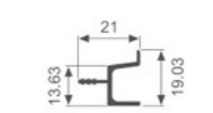

K1437

壁厚: 1.5mm 米重: 0.186kg/m