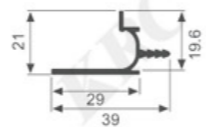

K1860

壁厚: 1.1mm 米重: 0.376kg/m

K1775

壁厚: 1.9mm 米重: 0.186kg/m

K1776

壁厚: 1.9mm 米重: 0.302kg/m

K107

壁厚: 1.2mm 米重: 0.433kg/m