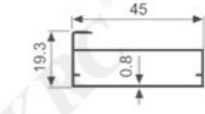

K232

壁厚: 0.8mm 米重: 0.282kg/m

K233

壁厚: 1.0mm 米重: 0.482kg/m

K234

壁厚: 1.0mm 米重: 0.371kg/m

A131

壁厚: 2.0mm 米重: 0.342kg/m