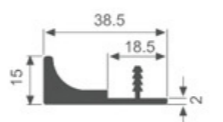

K332

壁厚: 2.0mm 米重: 0.556kg/m

K333

壁厚: 2.0mm 米重: 0.567kg/m

K334

壁厚: 2.0mm 米重: 0.551kg/m

K356

壁厚: 2.8mm 米重: 0.591kg/m