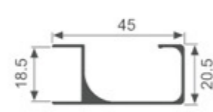

K1040T

壁厚: 1.0mm 米重: 0.350kg/m