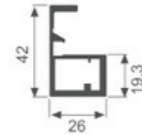

K1070

壁厚: 3.0mm 米重: 0.828kg/m