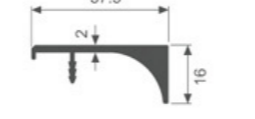

K693

壁厚: 2.5mm 米重: 0.503kg/m

K694

壁厚: 3.0mm 米重: 0.548kg/m

K709

壁厚: 2.5mm 米重: 0.395kg/m

K718

壁厚: 2.0mm 米重: 0.433kg/m