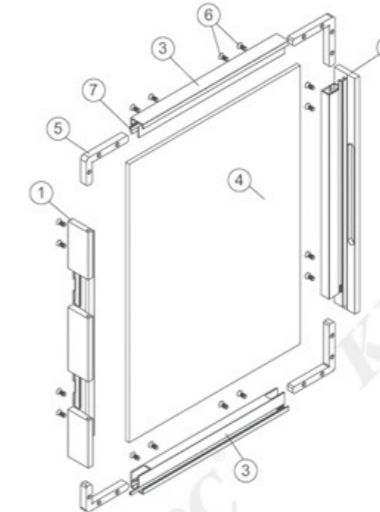

序号	名称	图片
1	门框料	K1745
2	中横料	K3097
3	角码	P069
4	5mm玻璃	5mm玻璃
5	连接件	P070
6	M4x10内六角沉头机丝	
7	M5x16圆头自攻螺丝	

270度针式铰链单边框
270° pin-type hinge single-side frame

序号	名称	图片
1	边框料	K3120
2	5mm玻璃	5mm玻璃
3	玻璃扣	P071

序号	名称	图片
1	门框料	K3096
2	框料	K1745
3	角码	P069
4	5mm玻璃	5mm玻璃
5	M4x10内六角沉头机丝	

序号	名称	图片
1	门框料	K2144
2	门框料	K2145
3	门框料	K2143
4	5mm玻璃	5mm玻璃
5	角码	P072
6	M4x10内六角沉头机丝	
7	玻璃胶条	P073