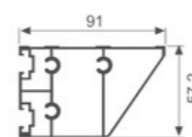

序号	名称	图片
1	横框料	K3199
2	桌脚料	K3200
3	连接头	P040
4	石板	
5	腿脚盖	P041
6	M8x20沉头机丝	
7	调节脚	P042
8	M8x30内六角圆头机丝	
9	双面贴垫片	

K3199

桌横框

遵循极简风格，以简约的线条为主导
融入传统的功能性设计，外表新潮，
内则实用充分发挥空间的作用，提升
空间精致度