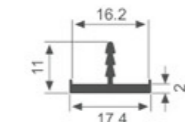

K1605

壁厚: 2.0mm 米重: 0.136kg/m