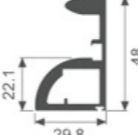

K2093

米重: 1.23kg/m