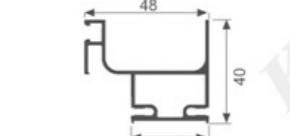

K1713

壁厚: 1.3mm 米重: 0.715kg/m