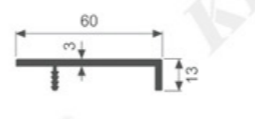

K1460

壁厚: 3.0mm 米重: 0.634kg/m