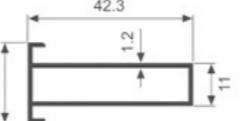

K1427

壁厚: 1.2mm 米重: 0.385kg/m