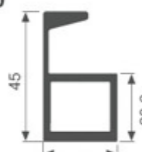

K1780

壁厚: 1.2mm 米重: 0.953kg/m