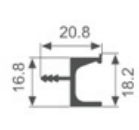

K314

壁厚: 1.8mm 米重: 0.237kg/m