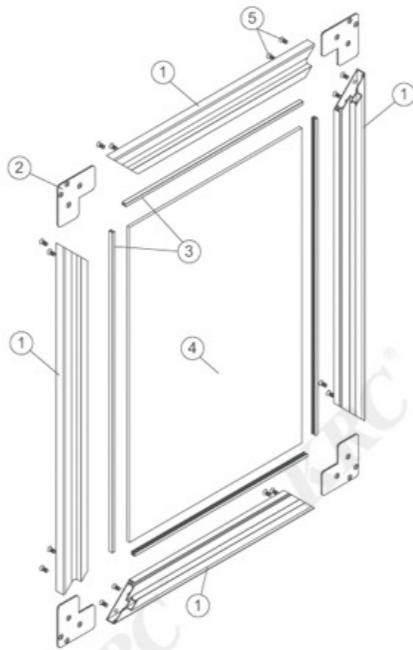

序号	名称	图片
1	门框料	K2059
2	角码	P074
3	玻璃胶条	P062
4	5mm玻璃	
5	M4x10内六角沉头机丝