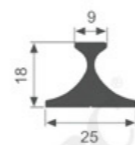

K218Y

长度(L)	孔距(C)	高度(H)	宽度(W)
170	128	35	8
202	160	35	8
266	128/224	35	8
362	128/320	35	8

K1838

长度(L)	孔距(C)	高度(H)	宽度(W)
160	128	28.5	17
190	160	28.5	17
250	224	28.5	17
320	350	28.5	17

K421-X

长度(L)	孔距(C)	高度(H)	宽度(W)
160	128	18	25
190	160	18	25
250	224	18	25
350	320	18	25

K1678+堵头

长度(L)	孔距(C)	宽度(W)	高度(H)
163	96	18.7	25
195	128	18.7	25
227	160	18.7	25
259	192	18.7	25
387	320	18.7	25
641	574	18.7	25
835	768	18.7	25
1027	960	18.7	25

K421

长度(L)	孔距(C)	高度(H)	宽度(W)
220	128	18	25
250	160	18	25
320	224	18	25
420	320	18	25