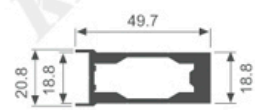

K3062 18mm板天地横梁