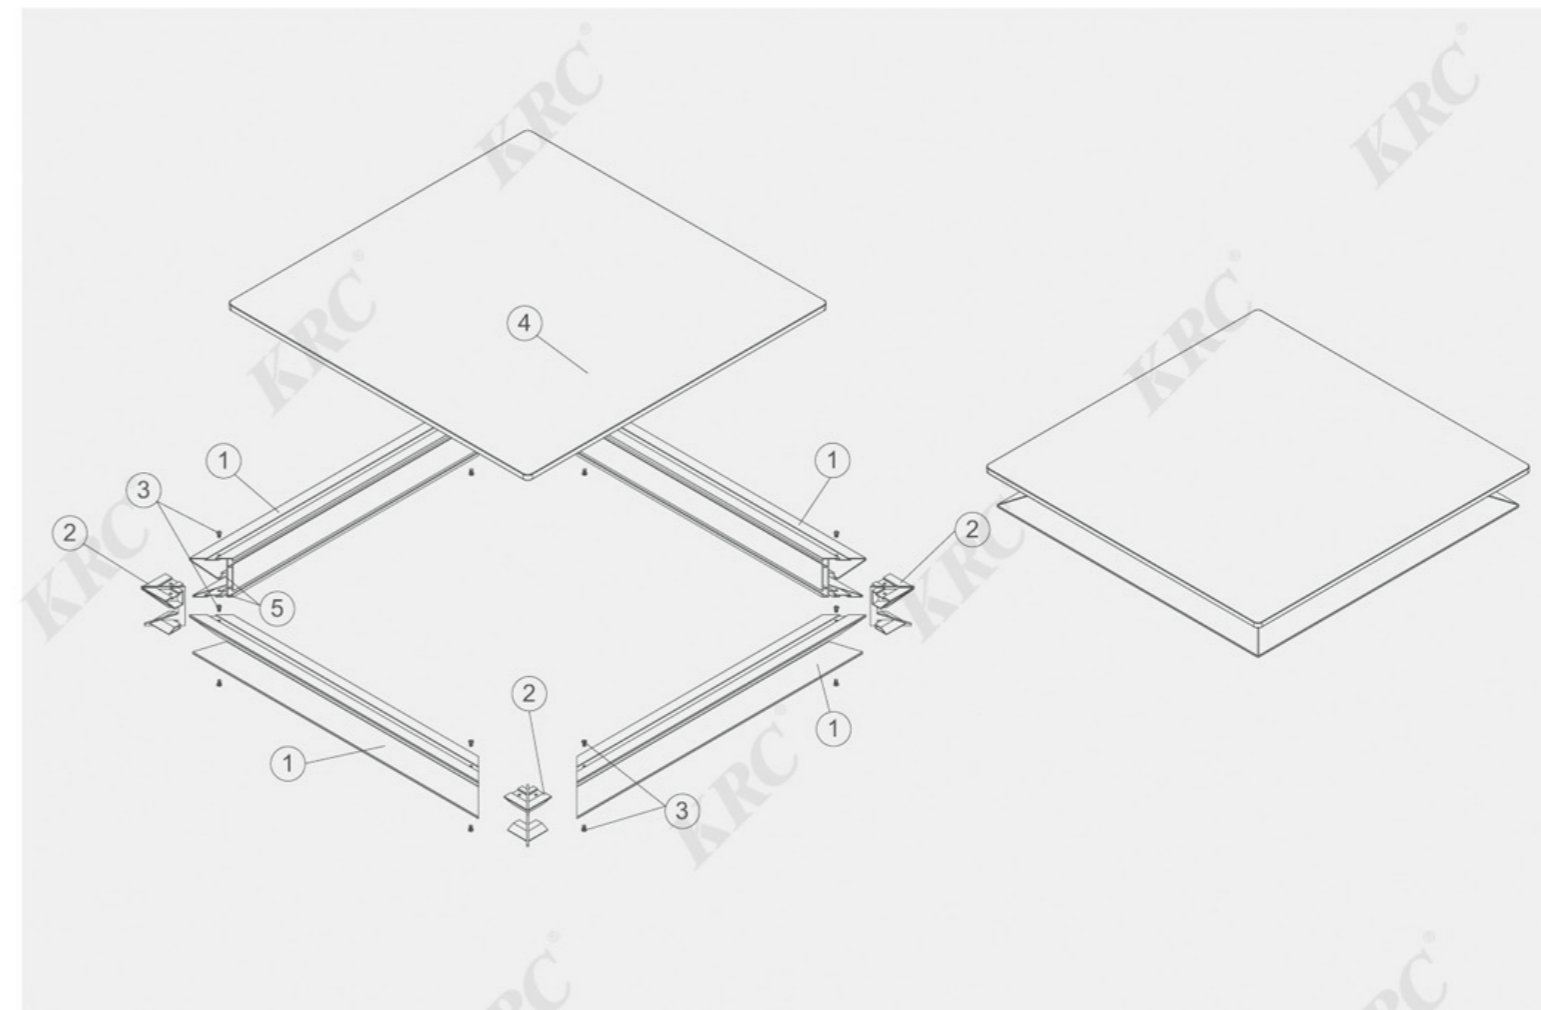

K1391 弧形拉手

长度	孔距
400	320
600	三孔
800	四孔
1100	五孔

K1927

长度	孔距
160	128
200	160
1000	960

序号	名称	图片
1	框料	 K3094
2	铝合金连接角码	 P092
3	M4x10圆头机丝	
4	台板	
5	灯盖胶	 P093

双面发光吊柜底板灯

K1858

带灯橱柜中柜免拉手