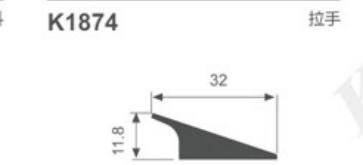

序号	名称	图片
1	门框料	K3087
2	门框料	K3088
3	玻璃胶条	P062
4	5mm玻璃	
5	M5x25沉头自攻螺丝	
6	拉手	P064