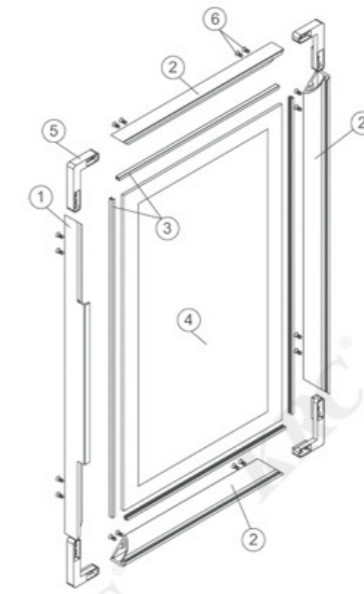

序号	名称	图片
1	门框料	K2089
2	门框料	K2090
3	玻璃胶条	P062
4	5mm玻璃	
5	角码	P063
6	M4x10内六角沉头机丝