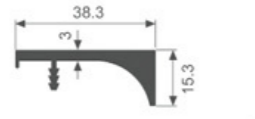

K721

壁厚: 3.0mm 米重: 0.537kg/m