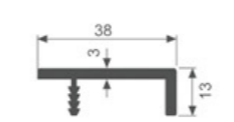

K508

壁厚: 3.0mm 米重: 0.454kg/m

K1123

壁厚: 2.0mm 米重: 0.372kg/m

K620

壁厚: 2.5mm 米重: 0.494kg/m

K637

壁厚: 3.0mm 米重: 0.430kg/m