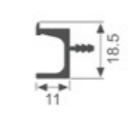

K1709A

壁厚: 1.7mm 米重: 0.240kg/m