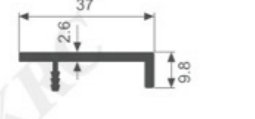

K748

壁厚: 3.0mm 米重: 0.446kg/m

K759

壁厚: 2.6mm 米重: 0.356kg/m

K760

壁厚: 3.0mm 米重: 0.517kg/m

K769

壁厚: 1.5mm 米重: 0.348kg/m