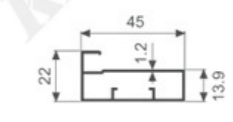

HK2133

壁厚: 1.2mm 米重: 0.467kg/m