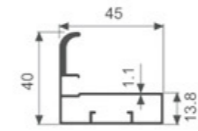

K1685

壁厚: 1.1mm 米重: 0.594kg/m