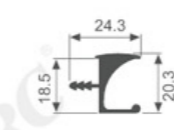

K310

壁厚: 1.2mm 米重: 0.365kg/m