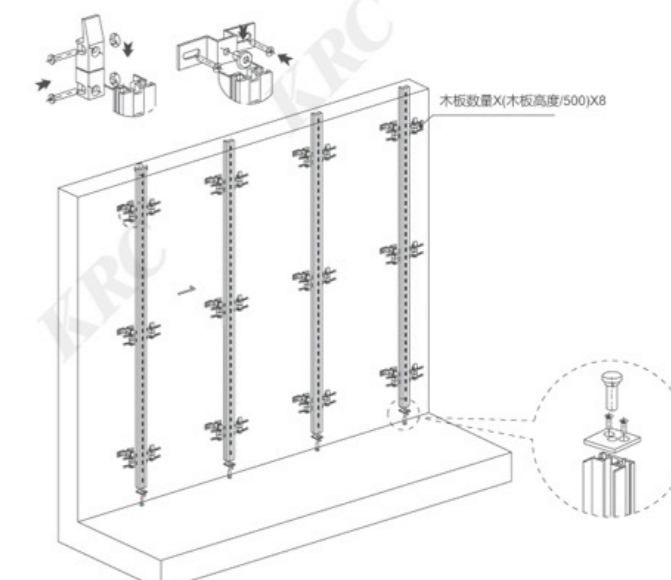

单边应用

层板托303AA6

双边共用

用料示例：按4块面版宽度600mm 高度2400mm计算为例

1. 立柱铝型材	5根
2. 90度转角固定件	3个（如是平面安装则不需要）
3. 平面固定件	15个
4. 立柱支撑件	15个
5. 立柱调节脚	5个
6. 挂臂	12对（装35mm或25mm或18mm层板或LED层板灯框）
7. 背板固定件	50个

OPEN-TYPE STORAGE LAMP RACK
开放式收纳灯柜