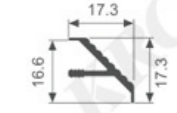

壁厚: 1.8mm 米重: 0.449kg/m

K1722

壁厚: 1.8mm 米重: 0.420kg/m

K1723

壁厚: 2.0mm 米重: 0.171kg/m

K1724

壁厚: 2.0mm 米重: 0.160kg/m

A492-N