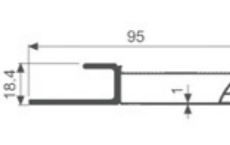

K1279

壁厚: 1.3mm 米重: 0.650kg/m

K756

壁厚: 1.0mm 米重: 0.373kg/m

K757

壁厚: 1.0mm 米重: 0.826kg/m

K758

壁厚: 1.0mm 米重: 0.555kg/m