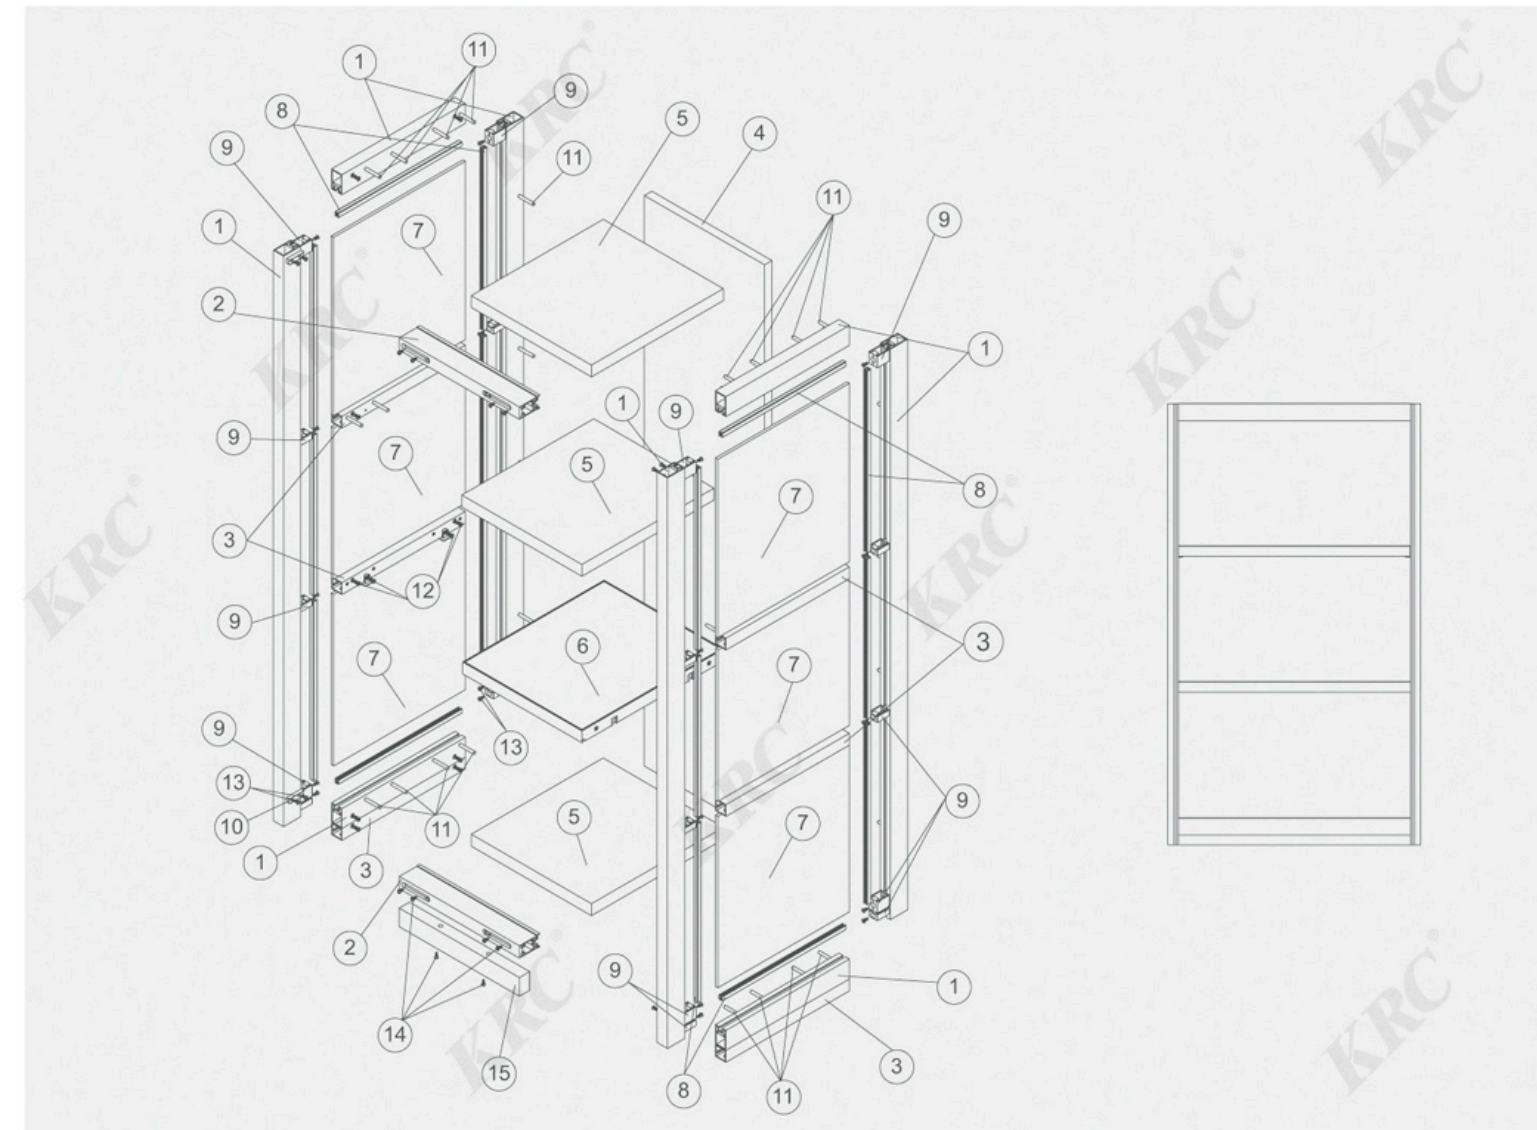

GLASS WINE CABINET
玻璃酒柜

遵循极简风格，以简约的线条为主导
融入传统的功能性设计，外表新潮，内则实用
充分发挥空间的作用，提升空间精致度

玻璃与金属的触感，尽显空间的质感高级
低调内敛，为居室带来最为冷艳的优雅气质

序号	名称	图片
1	框体立柱横梁	K3059
2	天地横梁	K3063
3	拉带	K3055
4	18mm后背板	
5	25mm层板	
6	玻璃层板架(选配)	
7	5mm厚玻璃玻	
8	玻璃胶条	P117
9	23.5mm连接件	K3060
10	防脱件	K3061
11	三合一连接件	P010
12	M4x10内六角沉头机丝	
13	4x12沉头自攻螺丝	
14	4x25圆头自攻螺丝	
15	25mm踢脚板