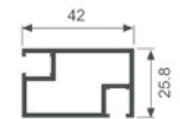

K3050 前中立柱   K3051 前立柱   K3052 后立柱   K3053 后中立柱