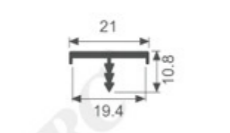

K2008

K1623

K1820

K2015

K2014

AC-13

外观尺寸

长度(L)	宽度(W)	高度(H)
192	71.2	20