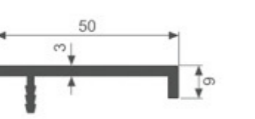

K1282

壁厚: 3.0mm 米重: 0.524kg/m