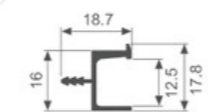

壁厚: 1.0mm 米重: 0.226kg/m

K1649

壁厚: 2.0mm 米重: 0.405kg/m

K1650

壁厚: 2.0mm 米重: 0.318kg/m

K1651

壁厚: 1.7mm 米重: 0.292kg/m

K2017