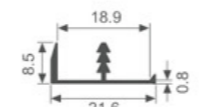

K741

壁厚: 3.0mm 米重: 0.241kg/m

K752

壁厚: 2.5mm 米重: 0.201kg/m

K778

壁厚: 0.95mm 米重: 0.046kg/m

K2126

壁厚: 0.8mm 米重: 0.112kg/m