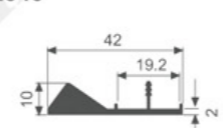

K2040

壁厚: 2.0mm 米重: 0.478kg/m