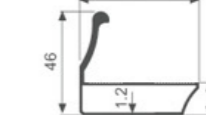

K207

壁厚: 1.2mm 米重: 0.681kg/m