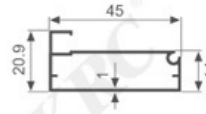

K232

壁厚: 0.8mm 米重: 0.282kg/m

K233

壁厚: 1.0mm 米重: 0.482kg/m

K234

壁厚: 1.0mm 米重: 0.371kg/m

A131

壁厚: 2.0mm 米重: 0.342kg/m