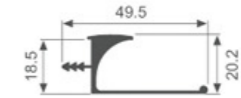

K945

壁厚: 1.1mm 米重: 0.418kg/m