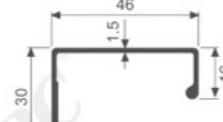

K1063

壁厚: 1.2mm 米重: 0.237kg/m

K1106

壁厚: 1.5mm 米重: 0.411kg/m

K1226

壁厚: 2.0mm 米重: 0.352kg/m

K1110

壁厚: 1.5mm 米重: 0.340kg/m