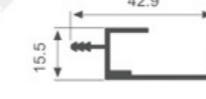

壁厚: 1.8mm 米重: 0.582kg/m

K584

壁厚: 1.9mm 米重: 0.607kg/m

K585

壁厚: 1.1mm 米重: 0.379kg/m

K586

壁厚: 0.7mm 米重: 0.082kg/m

K1183