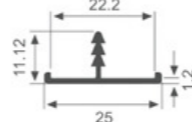

K1605

壁厚: 2.0mm 米重: 0.136kg/m

K1692

壁厚: 1.2mm 米重: 0.128kg/m

K1693

壁厚: 1.2mm 米重: 0.138kg/m

K374

壁厚: 2.6mm 米重: 0.552kg/m