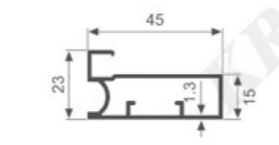

K1276

壁厚: 1.3mm 米重: 0.530kg/m