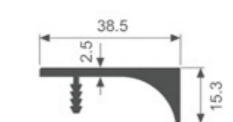

K508

壁厚: 3.0mm 米重: 0.454kg/m

K1123

壁厚: 2.0mm 米重: 0.372kg/m

K620

壁厚: 2.5mm 米重: 0.494kg/m

K637

壁厚: 3.0mm 米重: 0.430kg/m