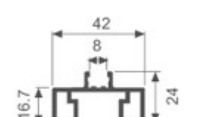

米重: 0.330kg/m

K3064

6mm单玻扇上下横