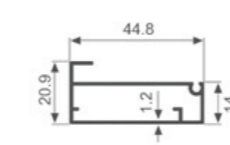

K1284

壁厚: 1.2mm 米重: 0.454kg/m