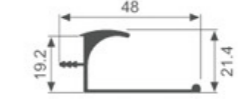

K1347

壁厚: 1.1mm 米重: 0.369kg/m