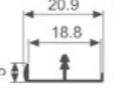

壁厚: 1.8mm 米重: 0.582kg/m

K584

壁厚: 1.9mm 米重: 0.607kg/m

K585

壁厚: 1.1mm 米重: 0.379kg/m

K586

壁厚: 0.7mm 米重: 0.082kg/m

K1183