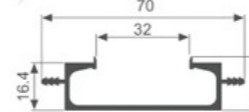

壁厚: 1.4mm 米重: 0.457kg/m

K1040T

壁厚: 1.0mm 米重: 0.350kg/m

K2034

壁厚: 2.0mm 米重: 0.525kg/m

K1586

壁厚: 1.5mm 米重: 0.315kg/m

K1711A