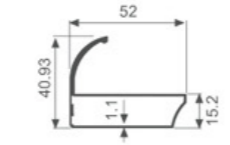

K1209

壁厚: 1.15mm 米重: 0.329kg/m

K710

壁厚: 1.0mm 米重: 0.414kg/m

K714

壁厚: 1.0mm 米重: 0.325kg/m

K727

壁厚: 1.1mm 米重: 0.586kg/m