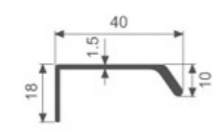

K1535

壁厚: 1.5mm 米重: 0.291kg/m