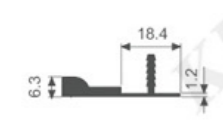

K1014

壁厚: 1.2mm 米重: 0.362kg/m