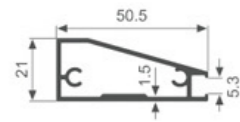

K2062

壁厚: 1.5mm 米重: 0.656kg/m