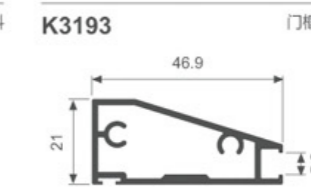

序号	名称	图片
1	门框料	K3193
2	门框料	K3194
3	门框料	K3195
4	5mm玻璃	
5	玻璃胶条	P062
6	封堵(分左右)	P066
7	M5x25沉头自攻螺丝	

序号	名称	图片
1	门框料	K2062
2	门框料	K2063
3	拉手	K1874
4	5mm玻璃	
5	玻璃胶条	P062
6	M5x25沉头自攻螺丝	

序号	名称	图片
1	门框料	K3087
2	门框料	K3088
3	玻璃胶条	P062
4	5mm玻璃	
5	M5x25沉头自攻螺丝	
6	拉手	P064

序号	名称	图片
1	门框料	K3192
2	门框料	K3193
3	门框料	K3195
4	5mm玻璃	
5	玻璃胶条	P062
6	封堵(分左右)	P068
7	M5x25沉头自攻螺丝