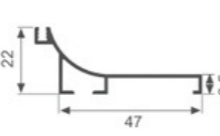

K337

壁厚: 1.1mm 米重: 0.313kg/m