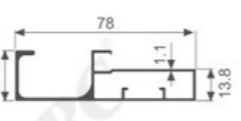

K1487

壁厚: 1.1mm 米重: 0.707kg/m