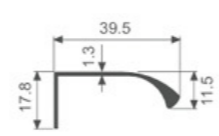

K1404

壁厚: 1.7mm 米重: 0.612kg/m

K1535

壁厚: 1.5mm 米重: 0.291kg/m

K1374

壁厚: 1.4mm 米重: 0.371kg/m

K1588

壁厚: 1.3mm 米重: 0.266kg/m