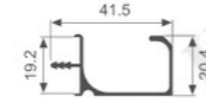

壁厚: 1.0mm 米重: 0.391kg/m

K432

壁厚: 0.7mm 米重: 0.084kg/m

K433

壁厚: 1.0mm 米重: 0.325kg/m

K434

壁厚: 1.2mm 米重: 0.096kg/m

K1134