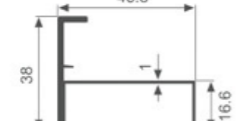

K1424

壁厚: 1.0mm 米重: 0.556kg/m