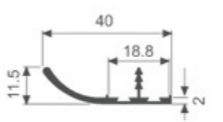

K726

壁厚: 1.8mm 米重: 0.312kg/m

K725

壁厚: 1.8mm 米重: 0.126kg/m

K533

壁厚: 2.0mm 米重: 0.251kg/m

K537

壁厚: 2.0mm 米重: 0.129kg/m