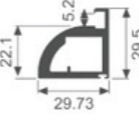

K2094

壁厚: 2.8mm 米重: 0.827kg/m