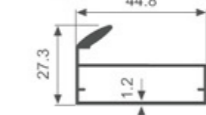

K229

壁厚: 1.0mm 米重: 0.476kg/m