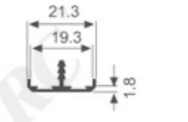

K726

壁厚: 1.8mm 米重: 0.312kg/m

K725

壁厚: 1.8mm 米重: 0.126kg/m

K533

壁厚: 2.0mm 米重: 0.251kg/m

K537

壁厚: 2.0mm 米重: 0.129kg/m