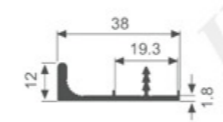

K2006

壁厚: 1.8mm 米重: 0.345kg/m