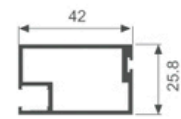

K3050 前中立柱   K3051 前立柱   K3052 后立柱   K3053 后中立柱