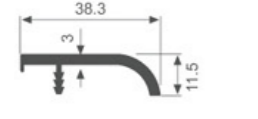

K720

壁厚: 3.0mm 米重: 0.394kg/m