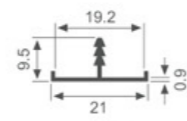

K398

壁厚: 0.9mm 米重: 0.094kg/m