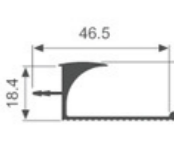

G型拉手系列

K205

壁厚: 1.8mm 米重: 0.693kg/m

K206

壁厚: 1.8mm 米重: 0.815kg/m

K240

壁厚: 1.3mm 米重: 0.392kg/m

K1453