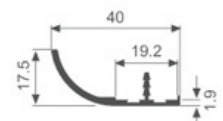

K106

壁厚: 1.9mm 米重: 0.287kg/m