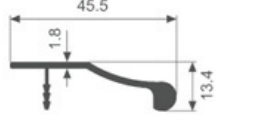

K1335

壁厚: 1.8mm 米重: 0.359kg/m