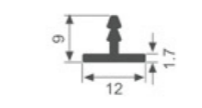

K1202

壁厚: 1.7mm 米重: 0.095kg/m