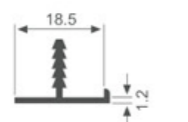

K399

壁厚: 1.2mm 米重: 0.182kg/m