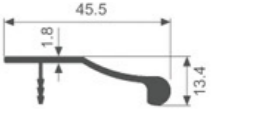

K1260

壁厚: 1.5mm 米重: 0.278kg/m

K1324

壁厚: 1.7mm 米重: 0.474kg/m

K1123

壁厚: 2.0mm 米重: 0.372kg/m

K1435

壁厚: 1.8mm 米重: 0.355kg/m