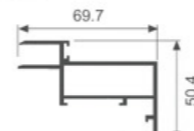

A29-63 双包内框

壁厚：2.0mm 米重：1.21kg/m