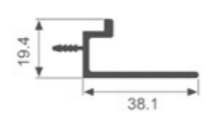

MY0266

壁厚: 2.1mm 米重: 0.422kg/m